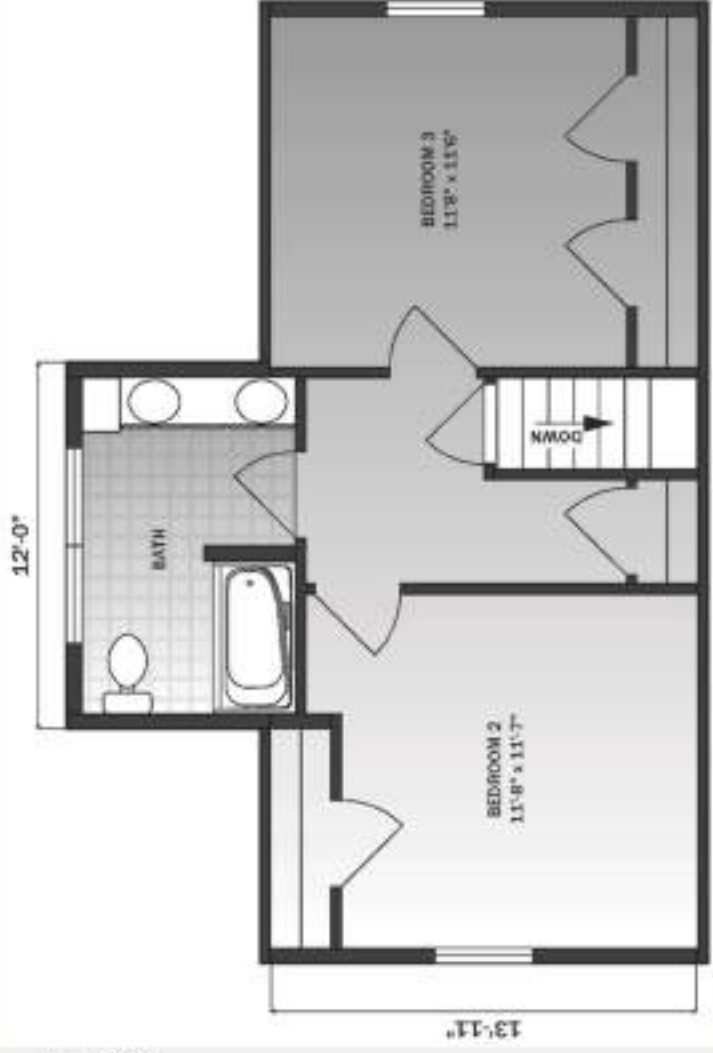

### HOME FEATURES:

1 Bedroom

1 Bath

891 Sq Ft

Optional Garage

**First Floor**