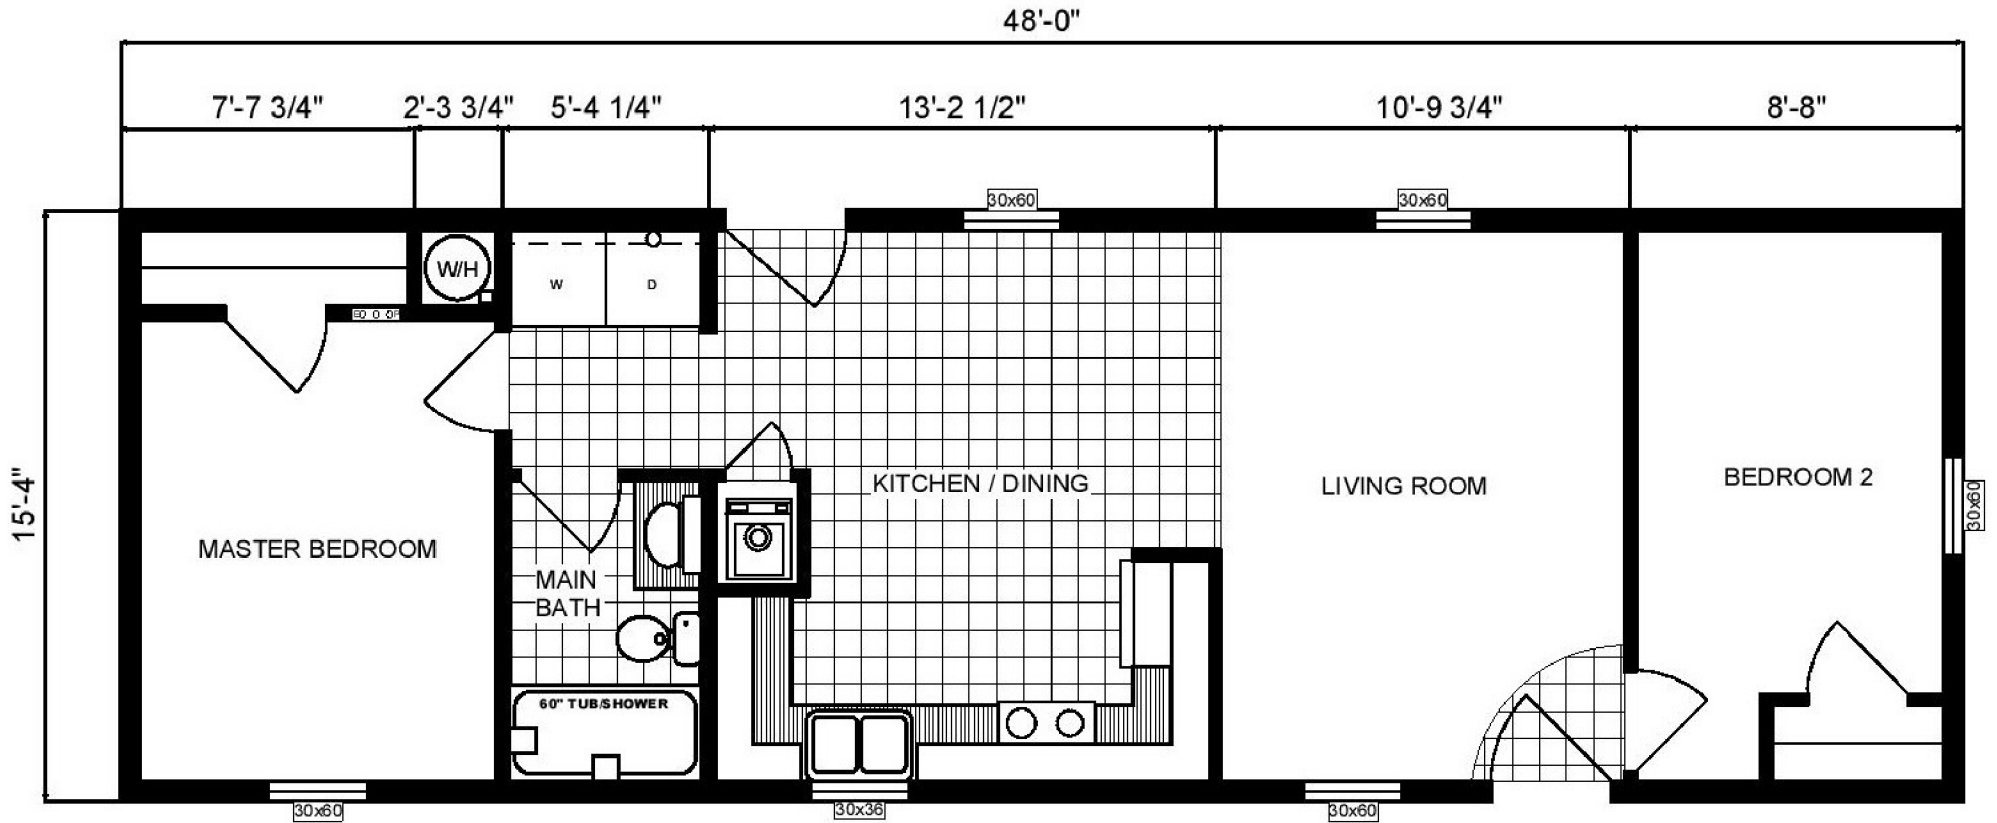

AMERICAN MODULAR

G-16-565

16x48 | 2 Bed 1 Bath | 736 sq. ft.

45 Portland Rd., Gray, ME 04039 • (207) 572-3258 • sales@americanmodular.me
www.americanmodular.me