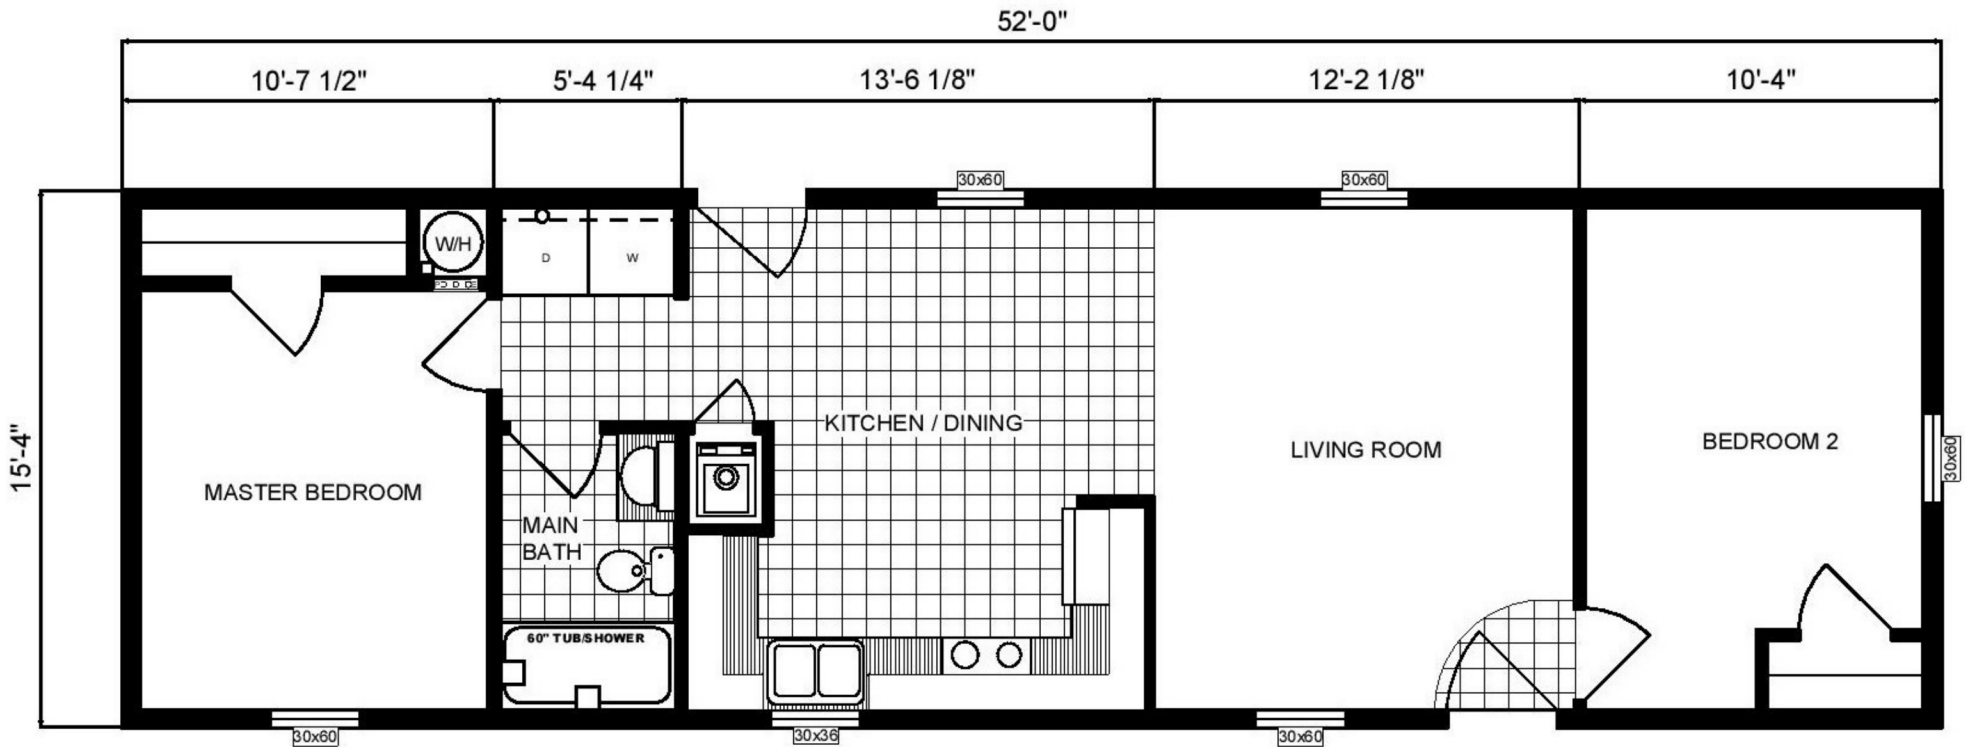

AMERICAN MODULAR

G-16-557

16x52 | 2 Bed 1 Bath | 797 sq. ft.

45 Portland Rd., Gray, ME 04039 • (207) 572-3258 • sales@americanmodular.me
www.americanmodular.me