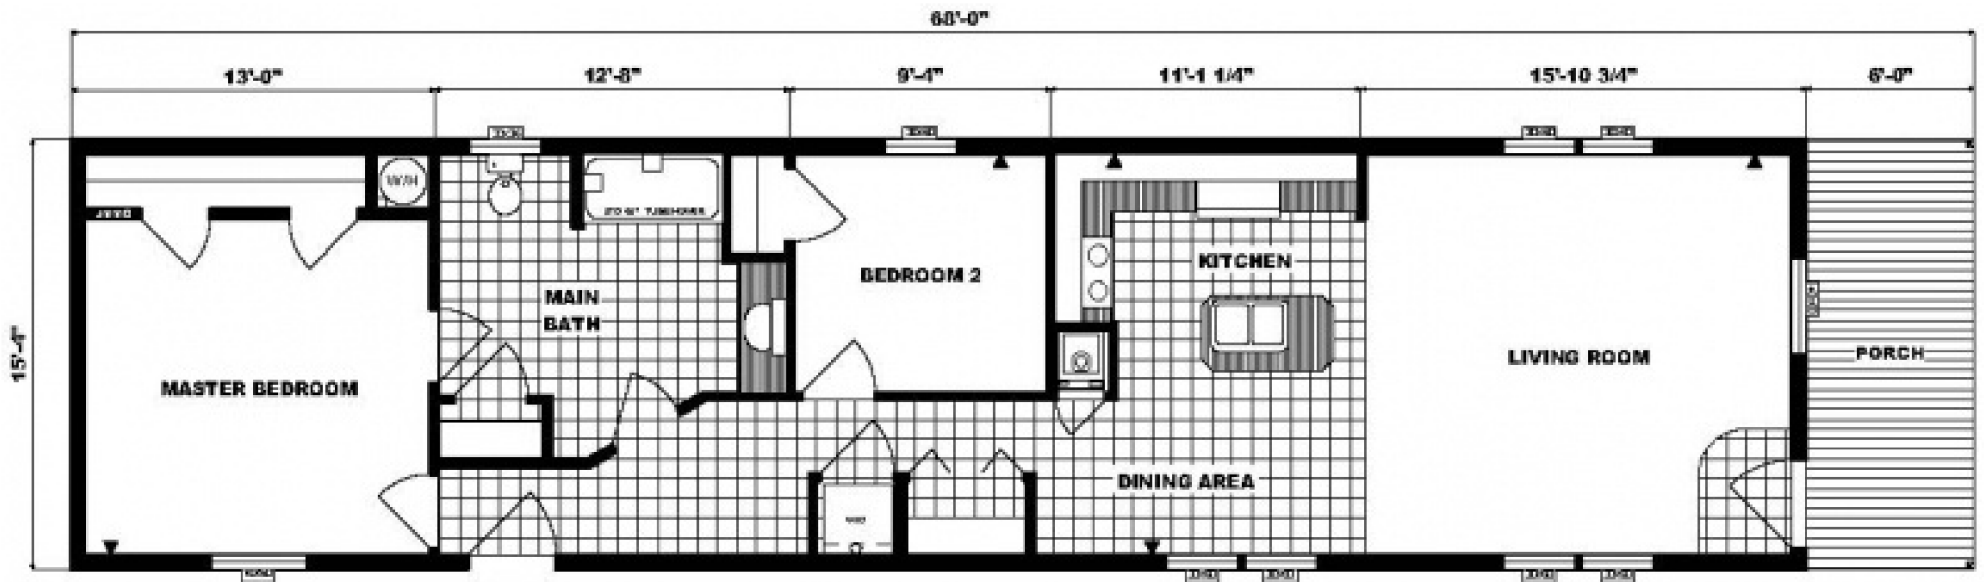

AMERICAN MODULAR

GH-16-587

16x68 | 2 Bed 1 Bath | 1,042 sq. ft.

45 Portland Rd., Gray, ME 04039 • (207) 572-3258 • sales@americanmodular.me
www.americanmodular.me