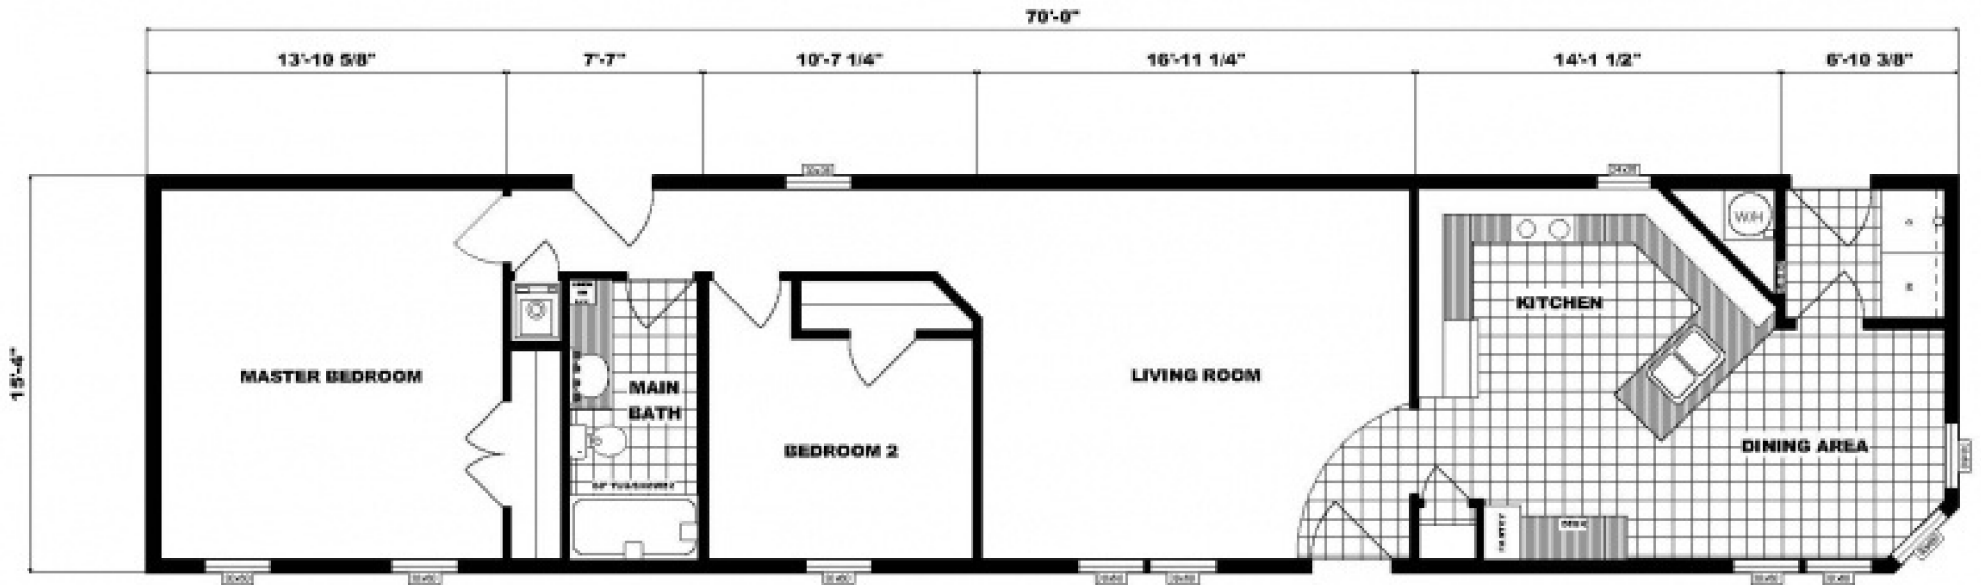

AMERICAN MODULAR

G-16-594

16x70 | 2 Bed 1 Bath | 1,073 sq. ft.

45 Portland Rd., Gray, ME 04039 • (207) 572-3258 • sales@americanmodular.me
www.americanmodular.me