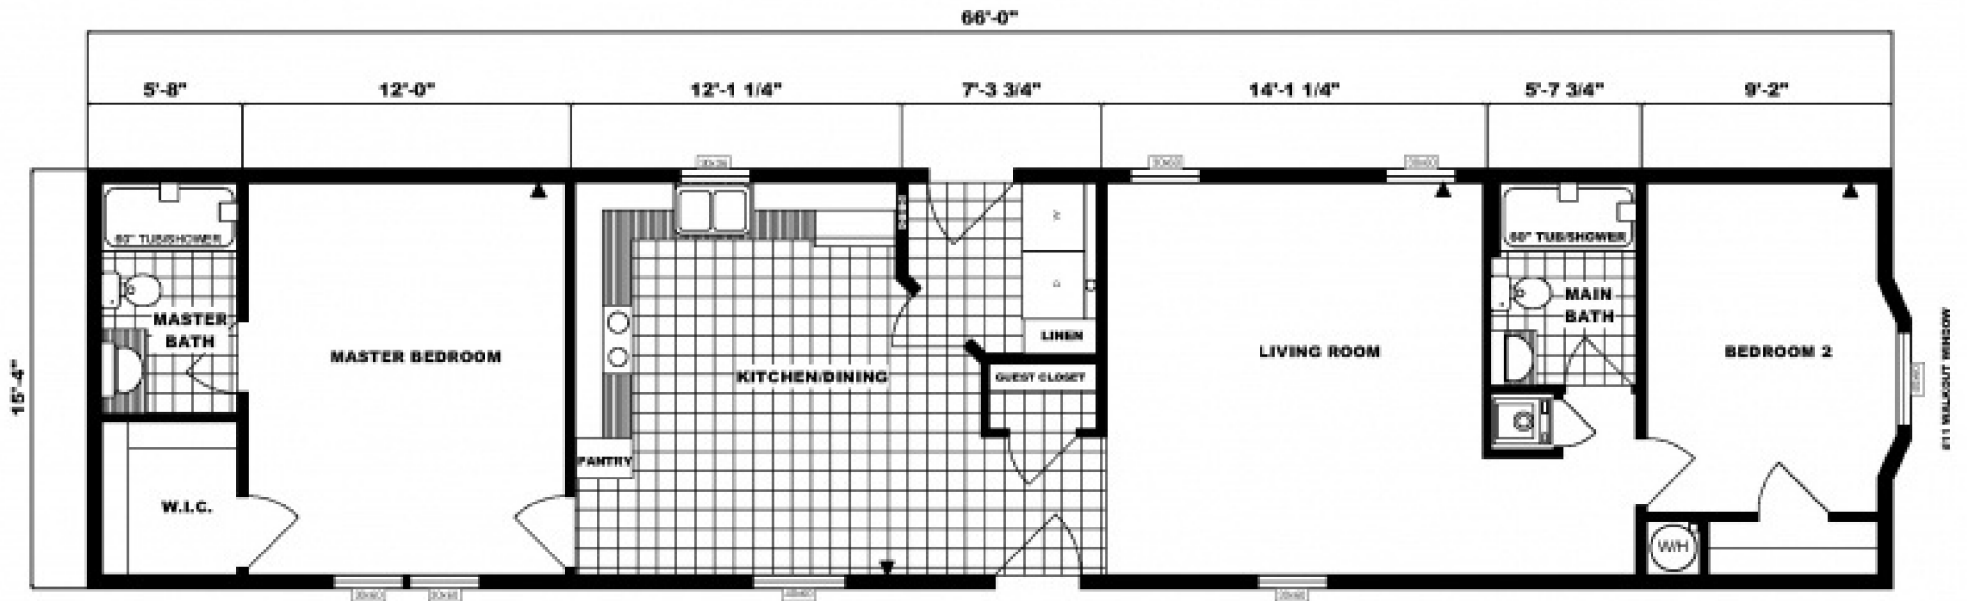

AMERICAN MODULAR

G-16-606

16x66 | 2 Bed 2 Bath | 1,012 sq. ft.

45 Portland Rd., Gray, ME 04039 • (207) 572-3258 • sales@americanmodular.me
www.americanmodular.me