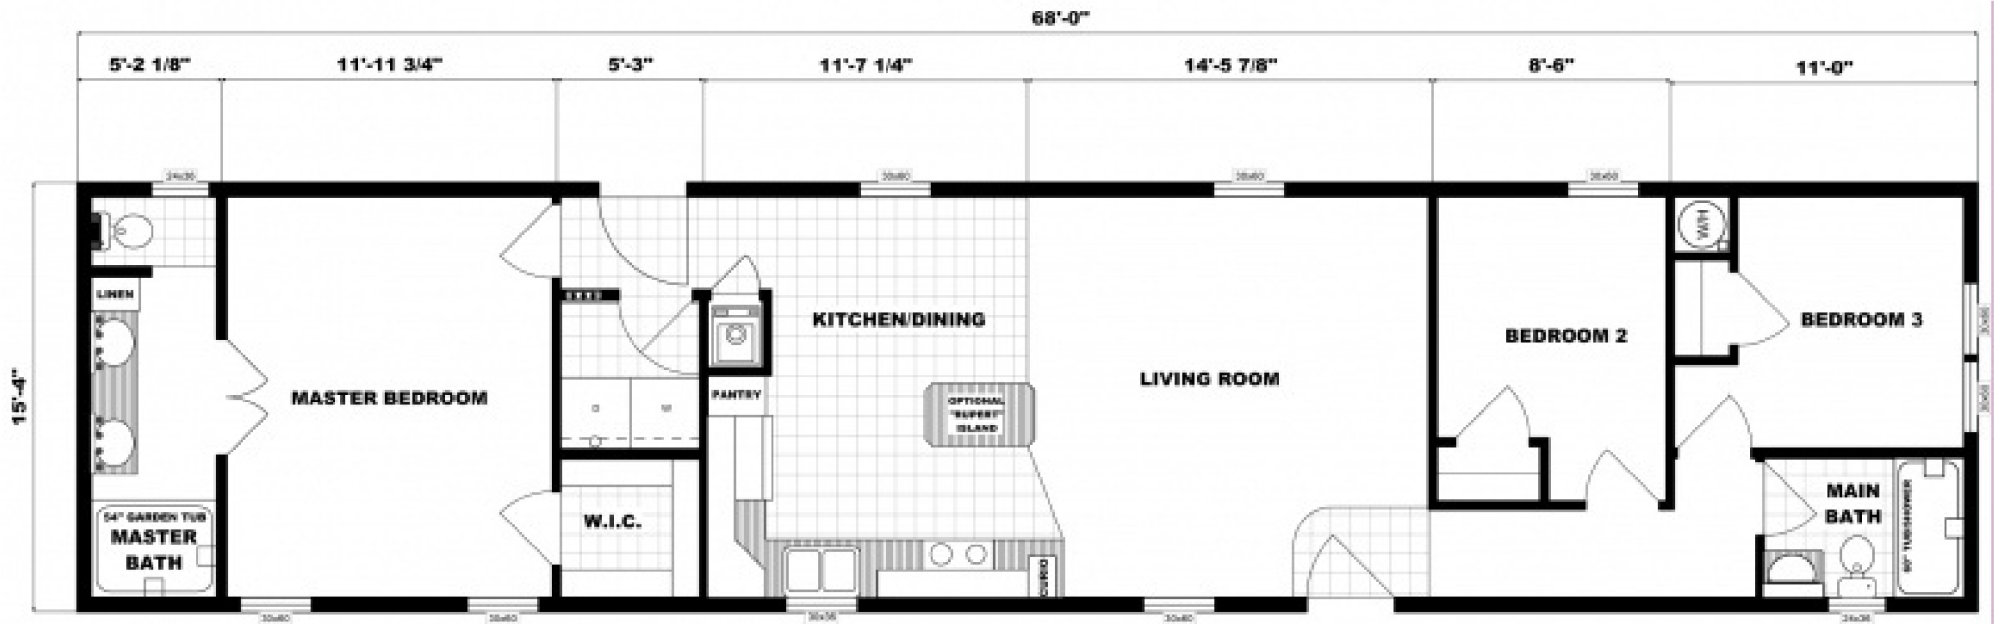

AMERICAN MODULAR

G-16-611

16x68 | 3 Bed 2 Bath | 1,042 sq. ft.

45 Portland Rd., Gray, ME 04039 • (207) 572-3258 • sales@americanmodular.me
www.americanmodular.me