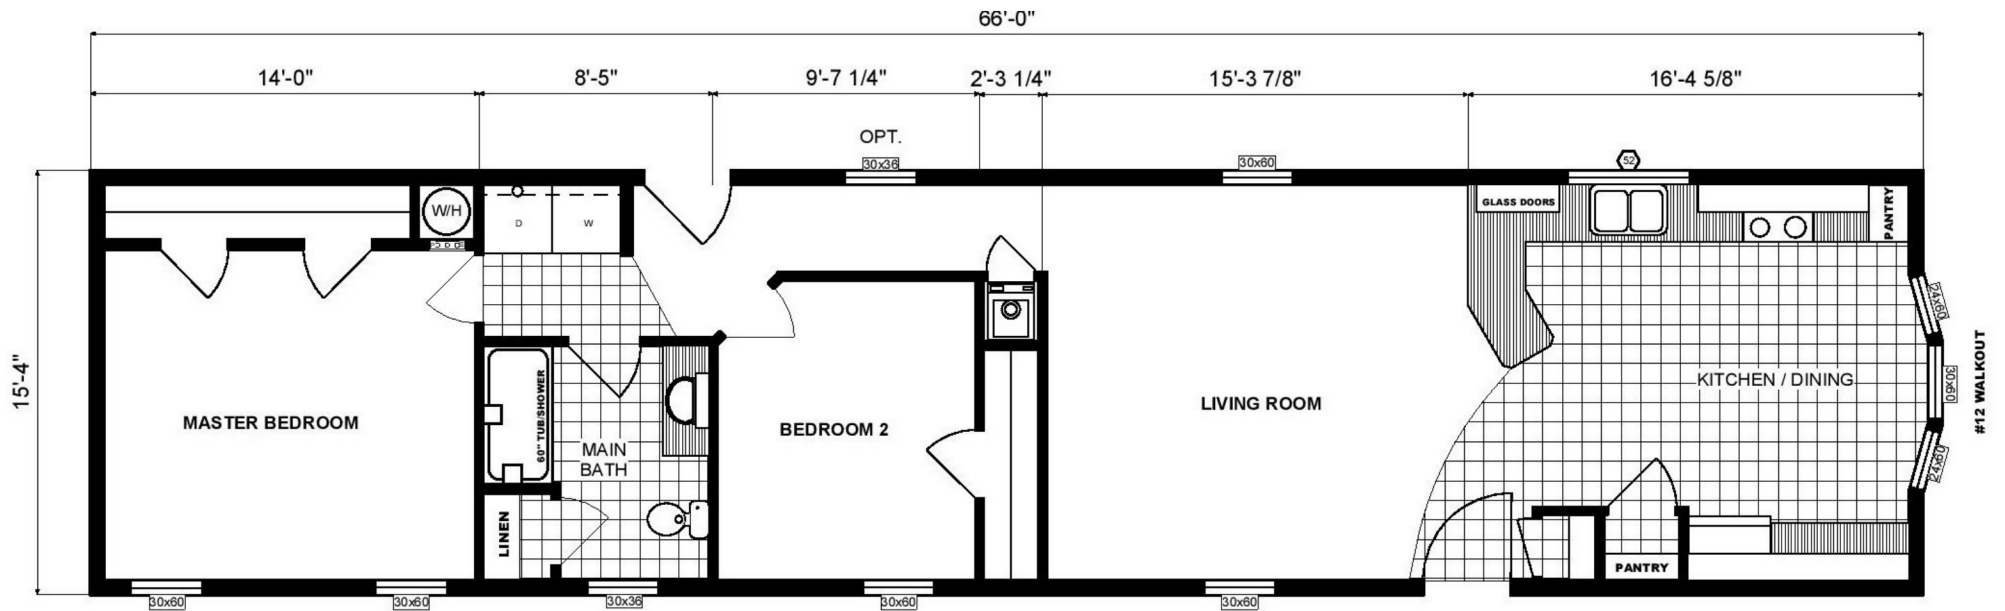

AMERICAN MODULAR

G-16-616

16x66 | 2 Bed 1 Bath | 1,012 sq. ft.

45 Portland Rd., Gray, ME 04039 • (207) 572-3258 • sales@americanmodular.me
www.americanmodular.me