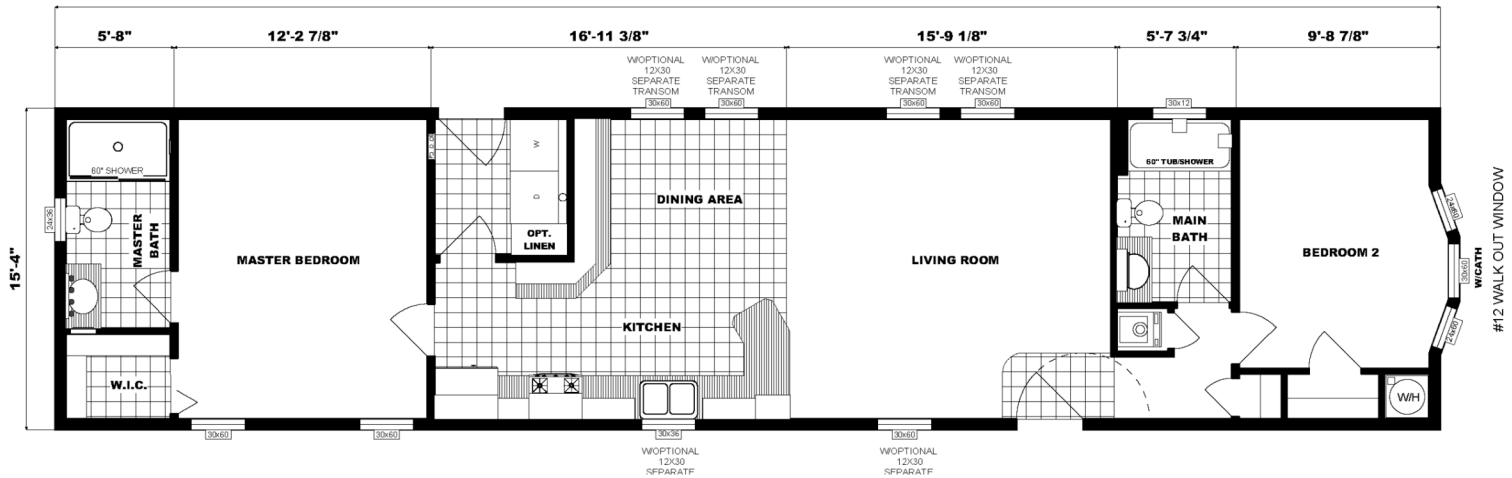

AMERICAN MODULAR

G-16-618

16x66 | 2 Bed 2 Bath | 1,012 sq. ft.

45 Portland Rd., Gray, ME 04039 • (207) 572-3258 • sales@americanmodular.me
www.americanmodular.me