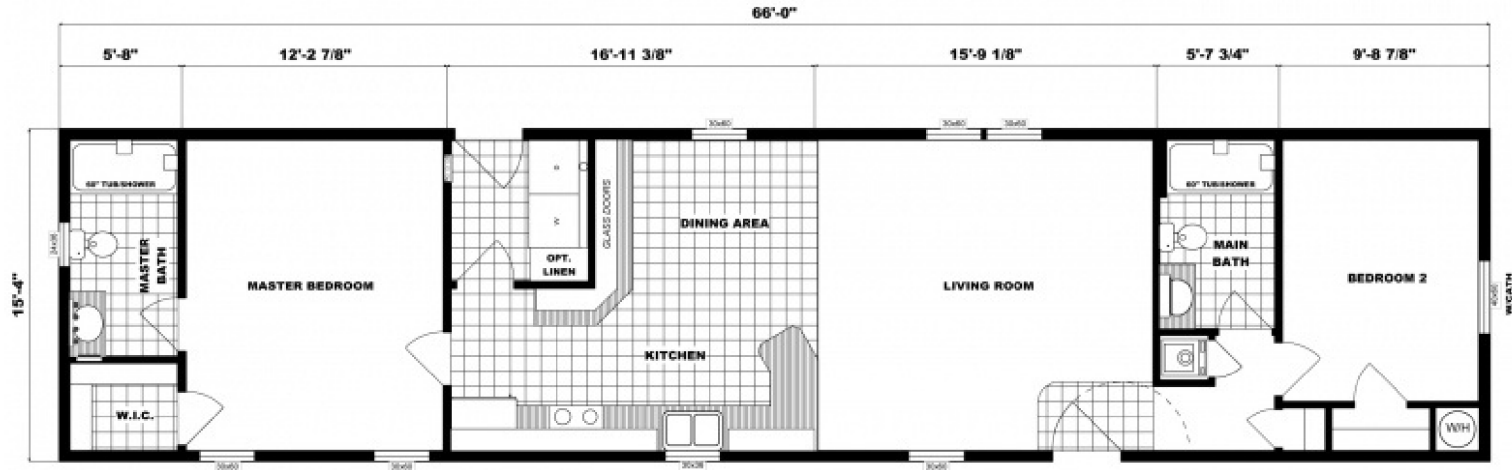

AMERICAN MODULAR

G-16-618

16x66 | 2 Bed 2 Bath | 1,012 sq. ft.

45 Portland Rd., Gray, ME 04039 • (207) 572-3258 • sales@americanmodular.me
www.americanmodular.me