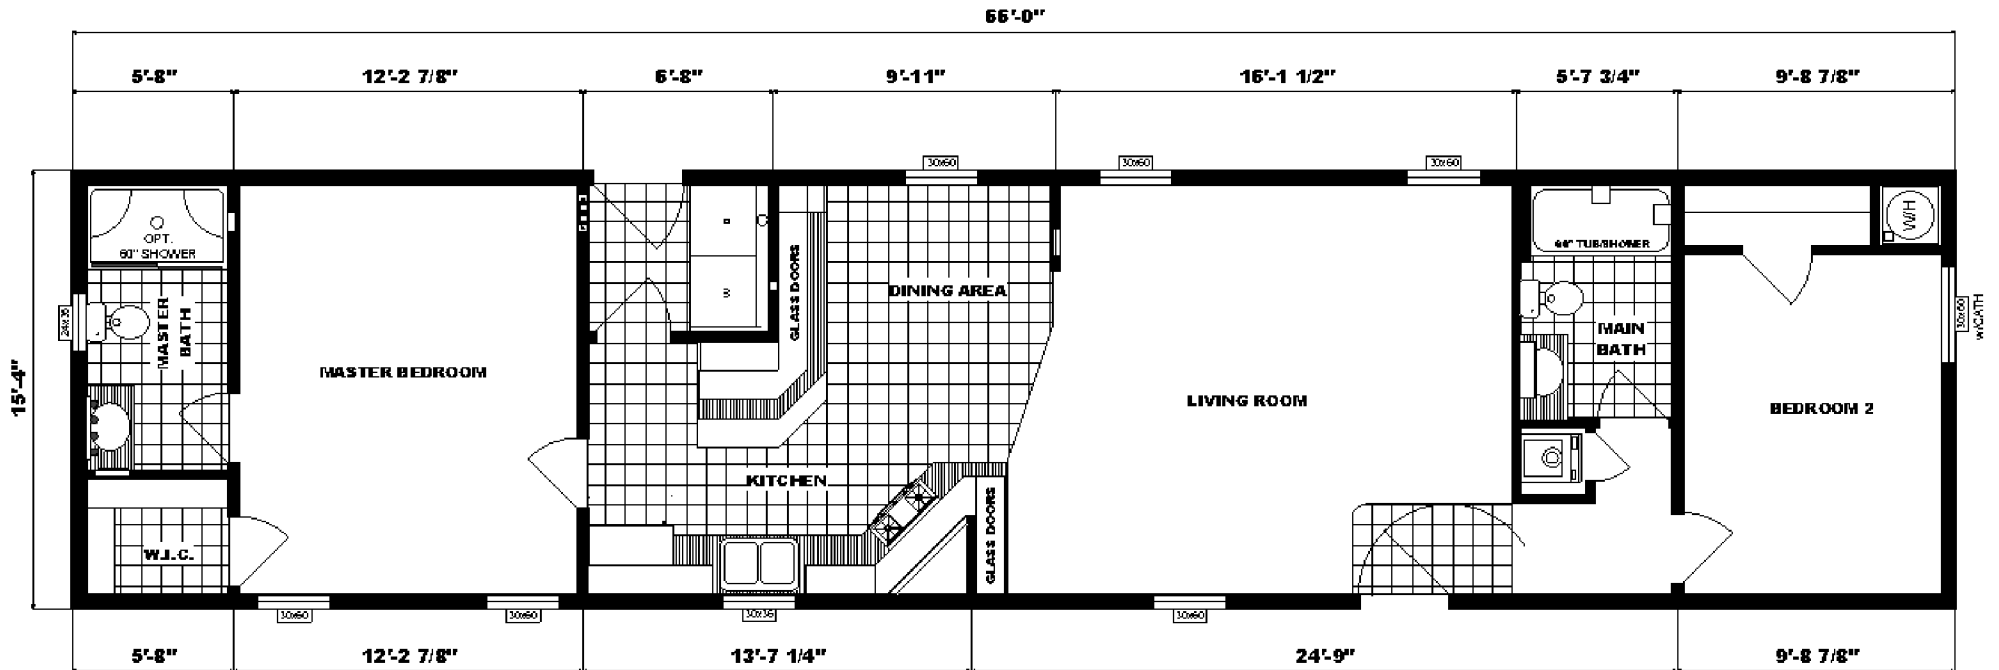

## G-16-624

16x66 | 2 Bed 2 Bath | 1,012 sq. ft.

45 Portland Rd., Gray, ME 04039 • (207) 572-3258 • sales@americanmodular.me  
www.americanmodular.me