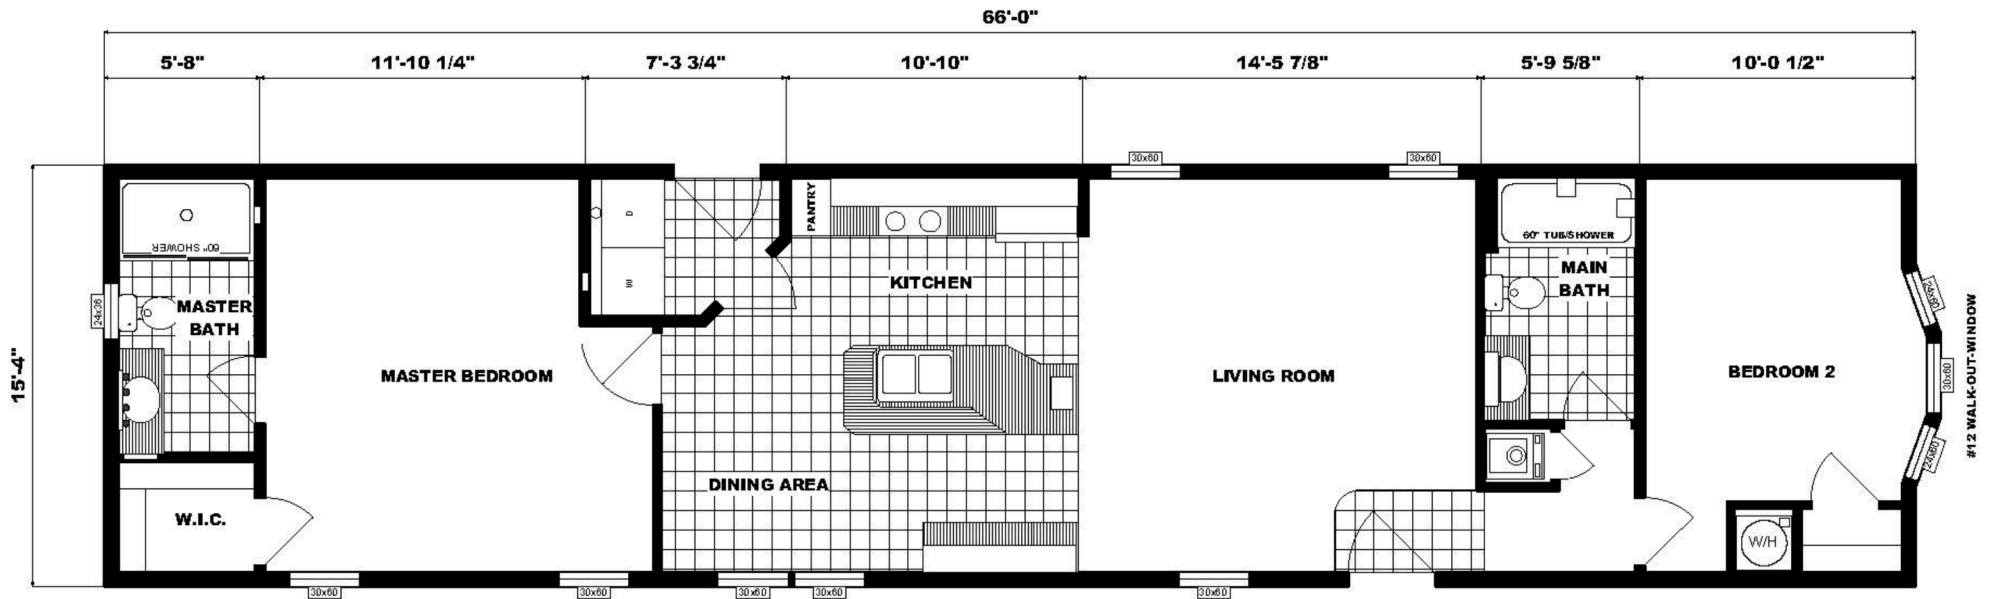

AMERICAN MODULAR

G-16-625

16x66 | 2 Bed 2 Bath | 1,012 sq. ft.

45 Portland Rd., Gray, ME 04039 • (207) 572-3258 • sales@americanmodular.me
www.americanmodular.me