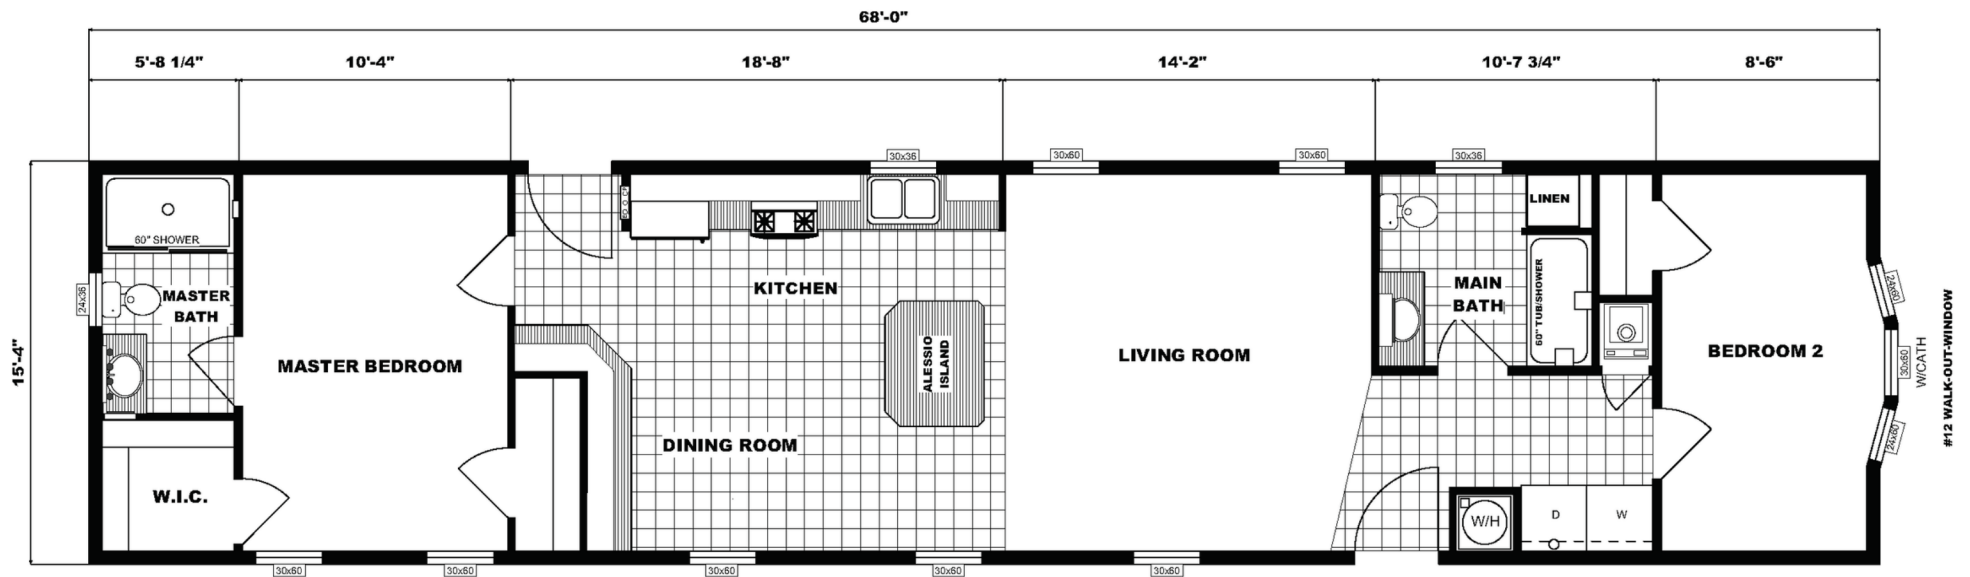

# G-16-634

16x68 | 2 Bed 2 Bath | 1,042 sq. ft.

45 Portland Rd., Gray, ME 04039 • (207) 572-3258 • sales@americanmodular.me  
www.americanmodular.me