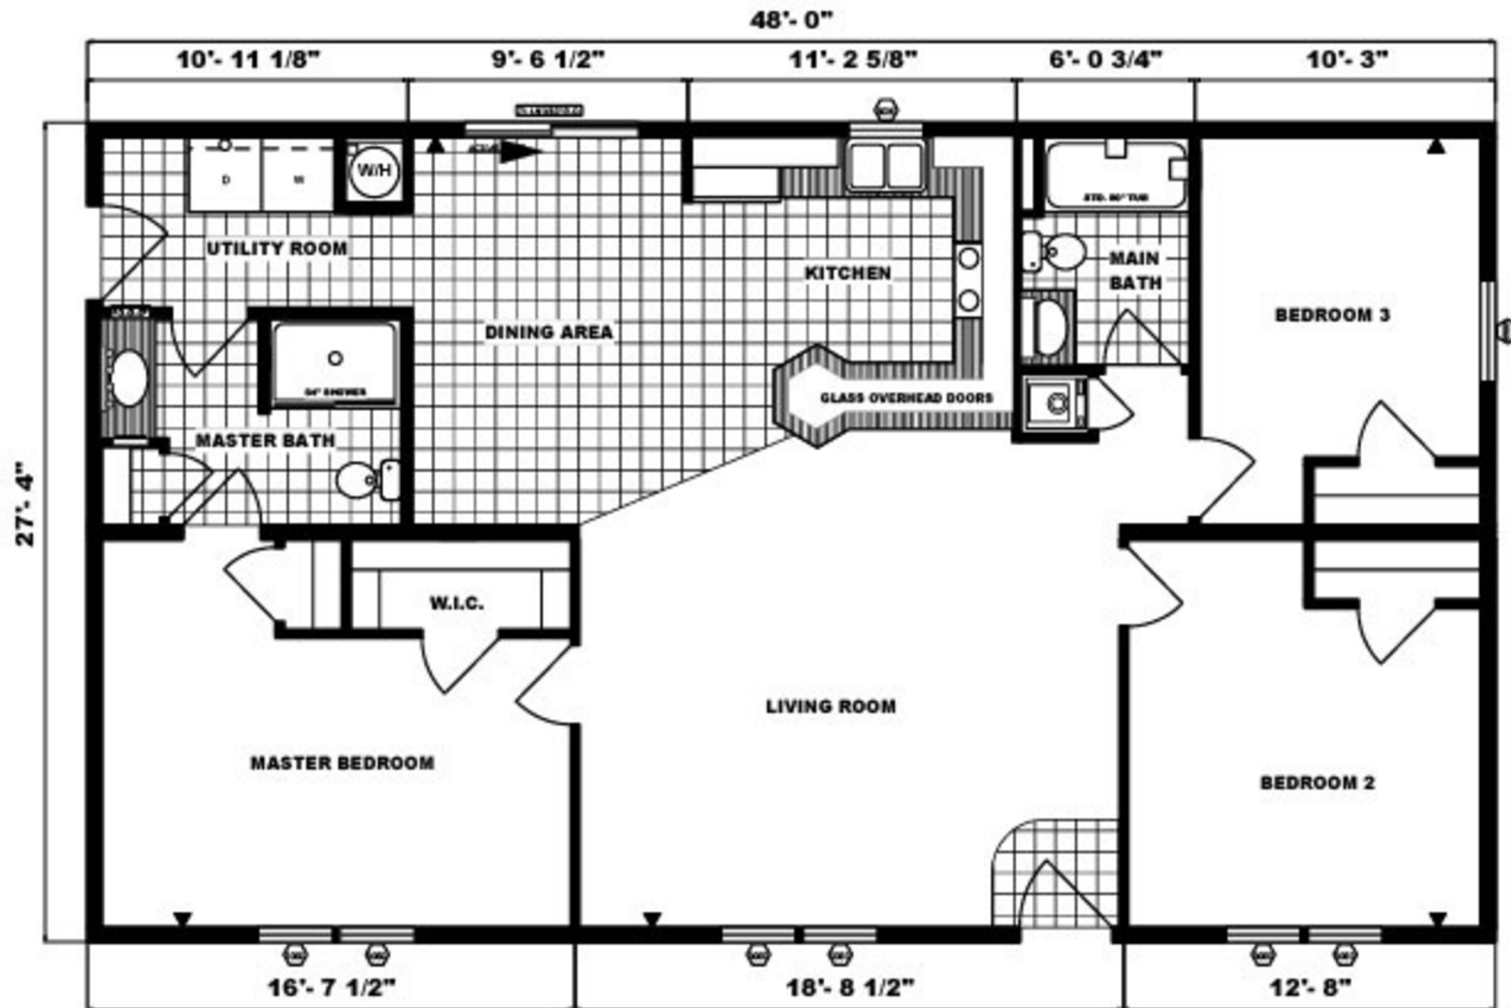

AMERICAN MODULAR

G-1752

28x48 | 3 Bed 2 Bath | 1,312 sq. ft.

45 Portland Rd., Gray, ME 04039 • (207) 572-3258 • sales@americanmodular.me
www.americanmodular.me