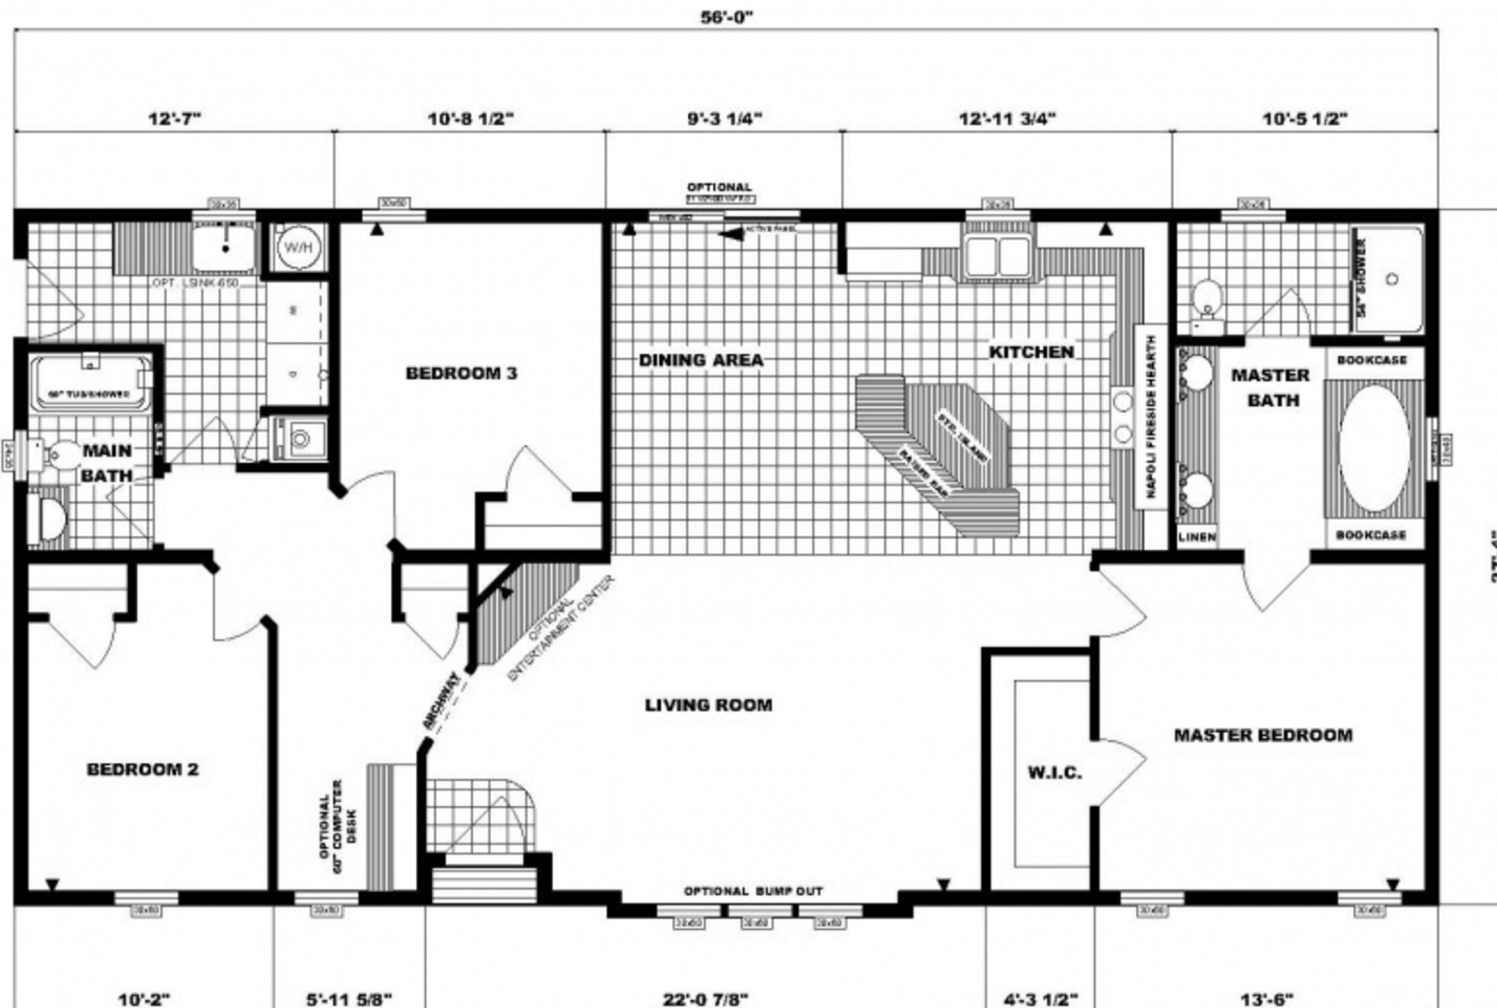

AMERICAN MODULAR

G-1799

28x56 | 3 Bed 2 Bath | 1,531 sq. ft.

45 Portland Rd., Gray, ME 04039 • (207) 572-3258 • sales@americanmodular.me
www.americanmodular.me