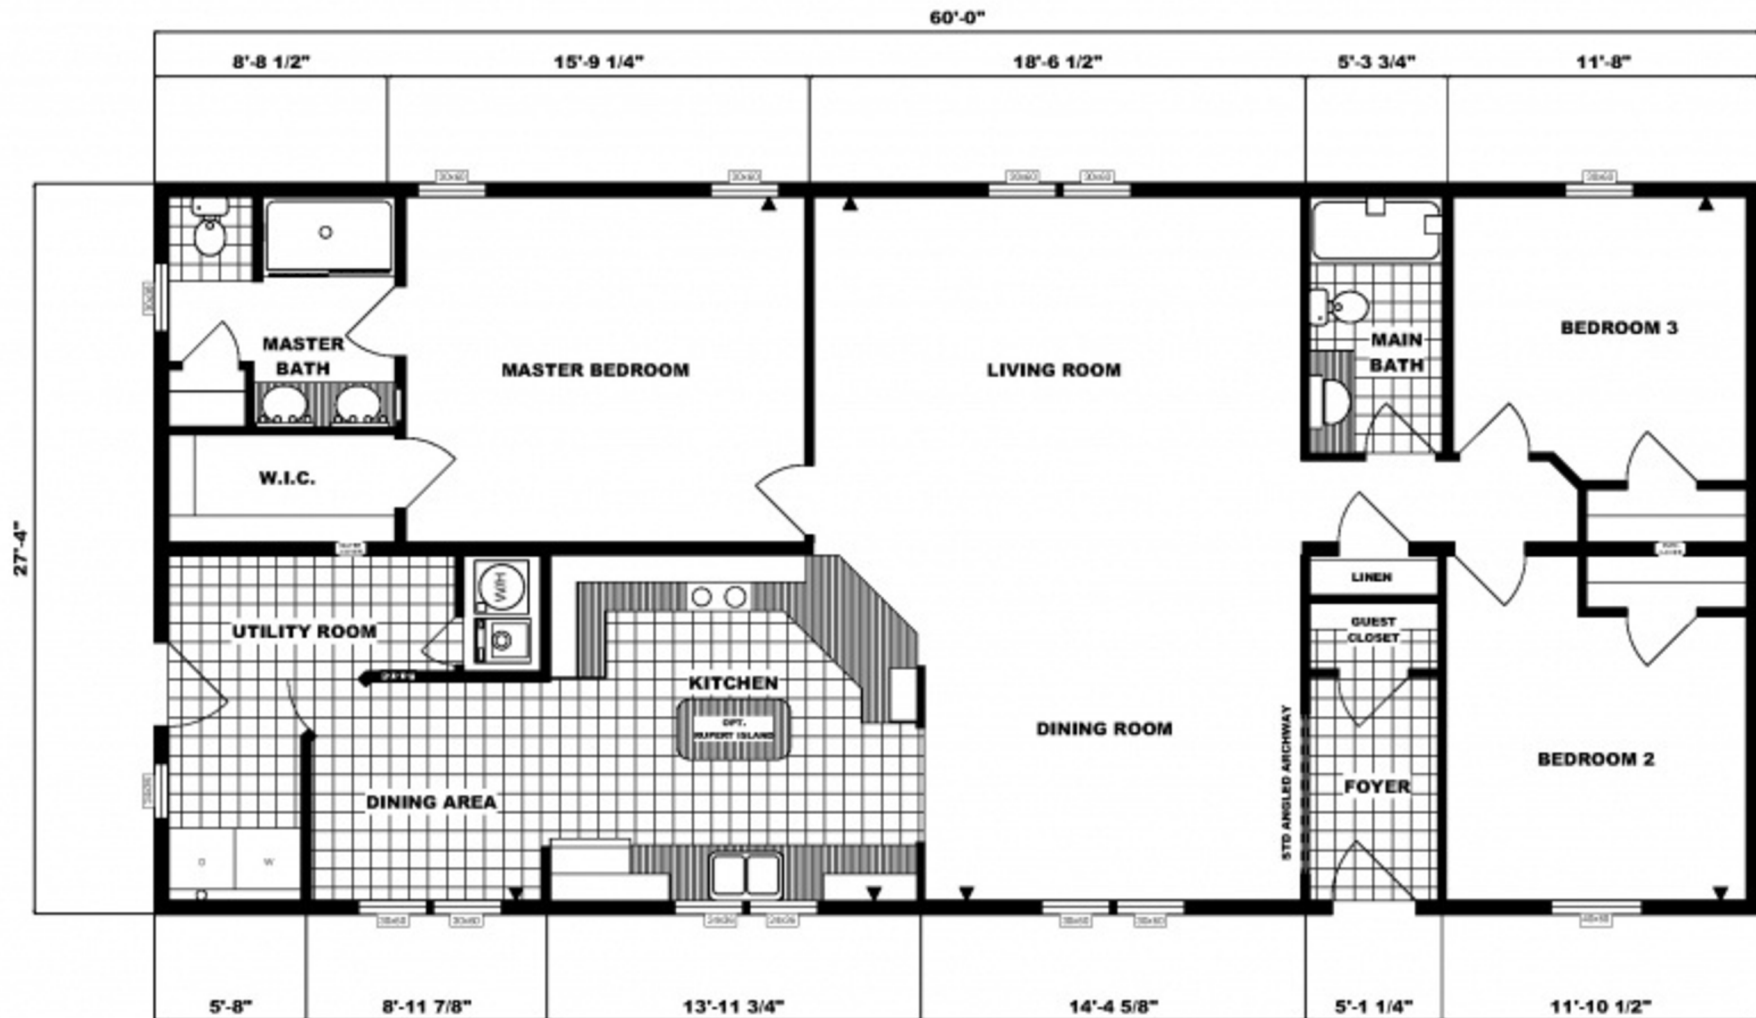

AMERICAN MODULAR

G-1941

28x60 | 3 Bed 2 Bath | 1,640 sq. ft.

45 Portland Rd., Gray, ME 04039 • (207) 572-3258 • sales@americanmodular.me
www.americanmodular.me