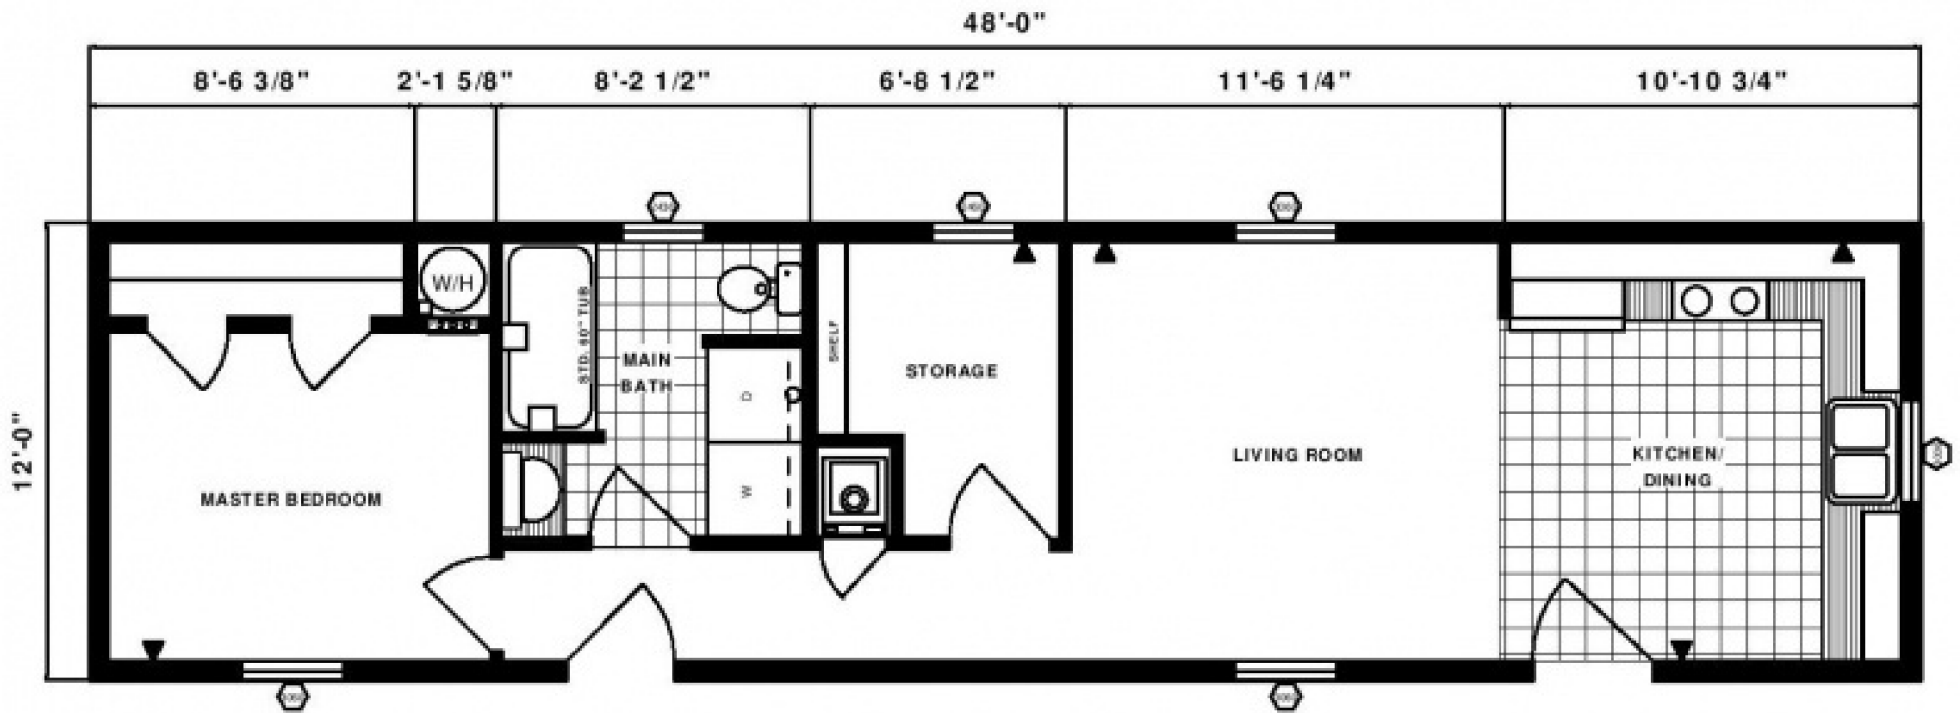

## G-301

12x48 | 1 Bed 1 Bath | 576 sq. ft.

45 Portland Rd., Gray, ME 04039 • (207) 572-3258 • sales@americanmodular.me  
www.americanmodular.me