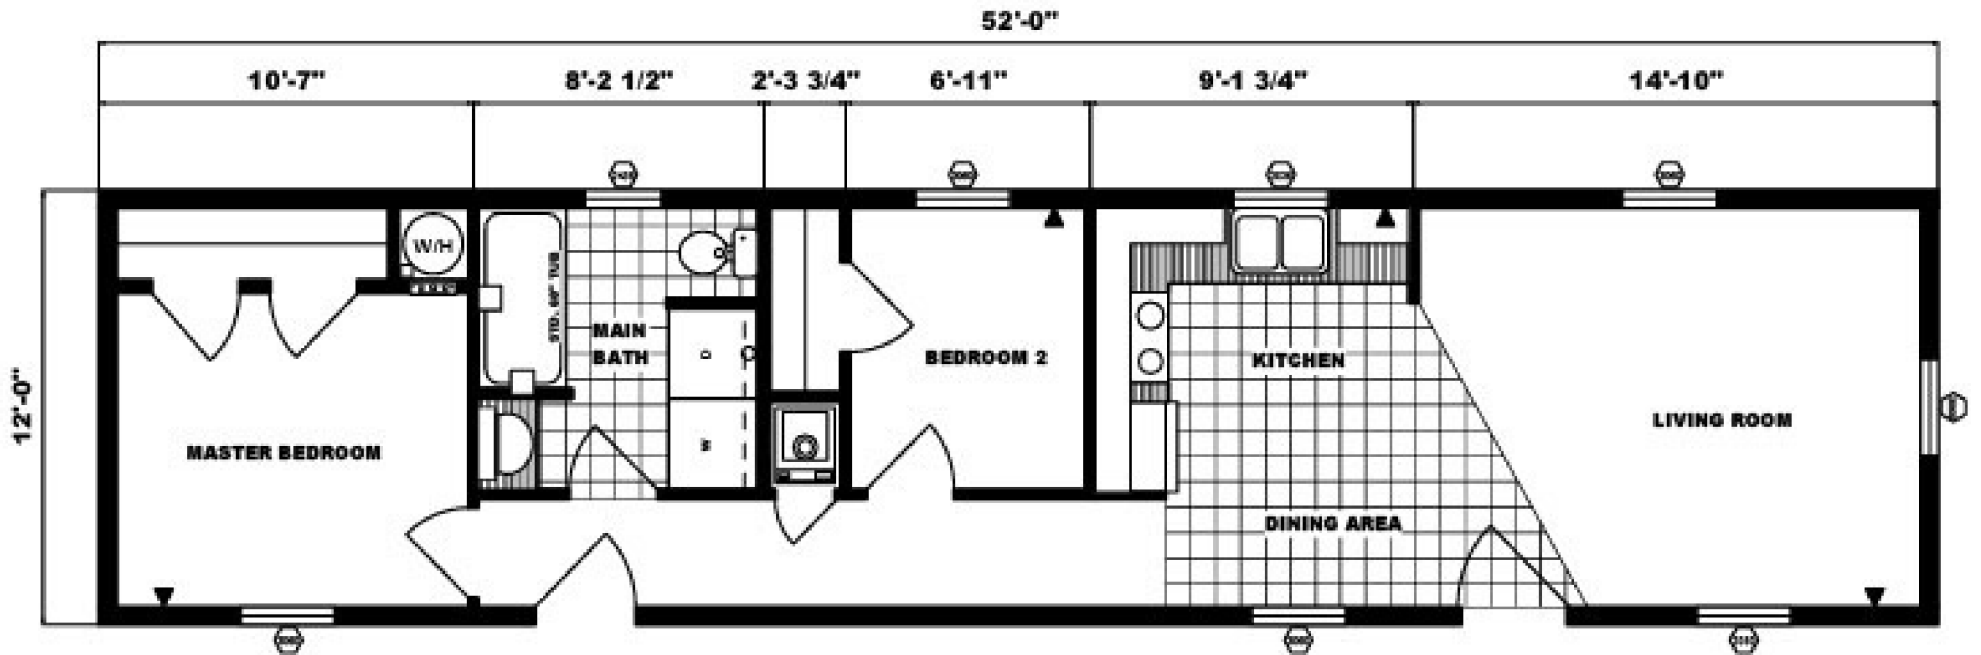

AMERICAN MODULAR

G-303

12x52 | 2 Bed 1 Bath | 624 sq. ft.

45 Portland Rd., Gray, ME 04039 • (207) 572-3258 • sales@americanmodular.me
www.americanmodular.me