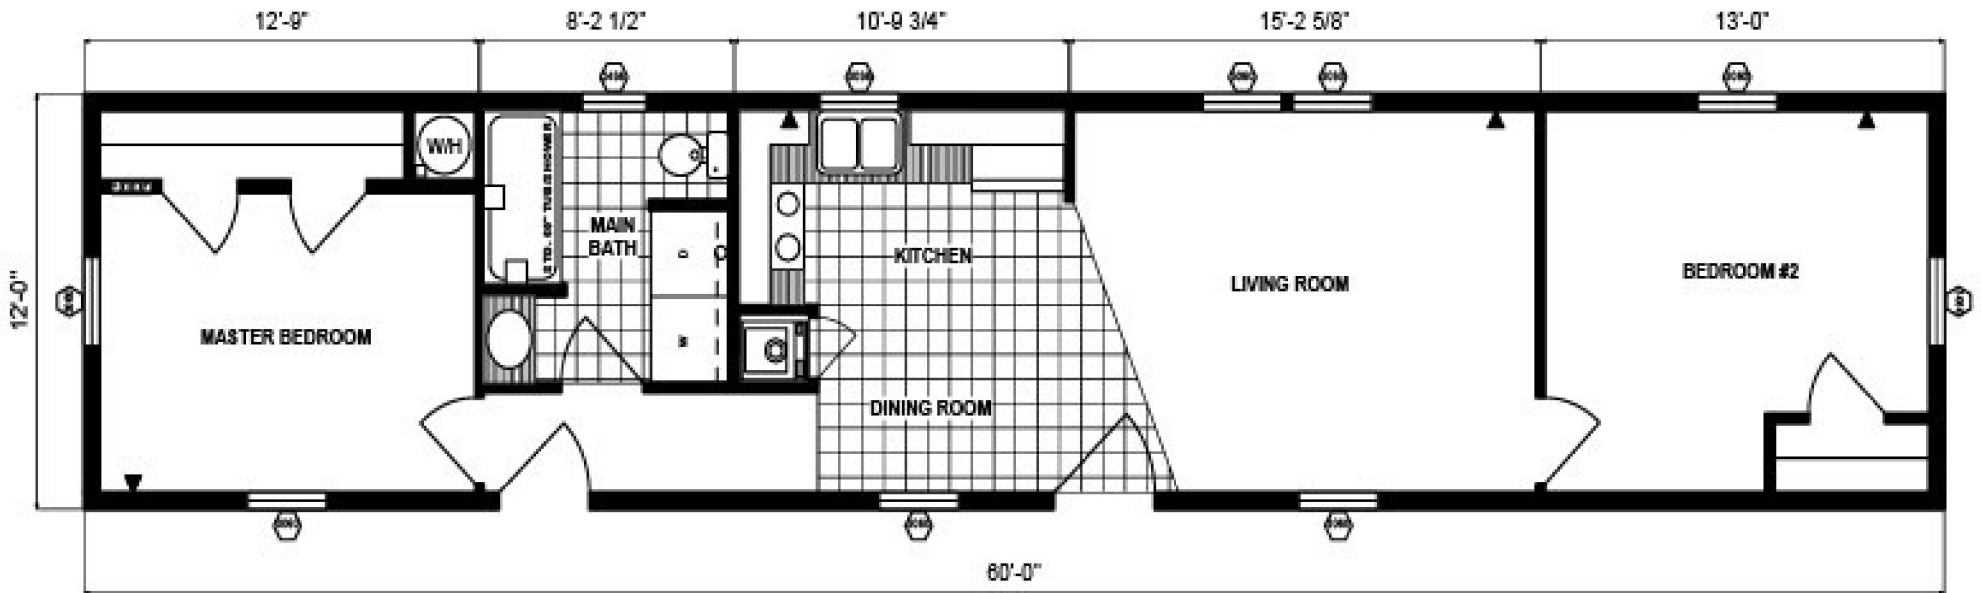

AMERICAN MODULAR

G-305

12x60 | 2 Bed 1 Bath | 720 sq. ft.

45 Portland Rd., Gray, ME 04039 • (207) 572-3258 • sales@americanmodular.me
www.americanmodular.me