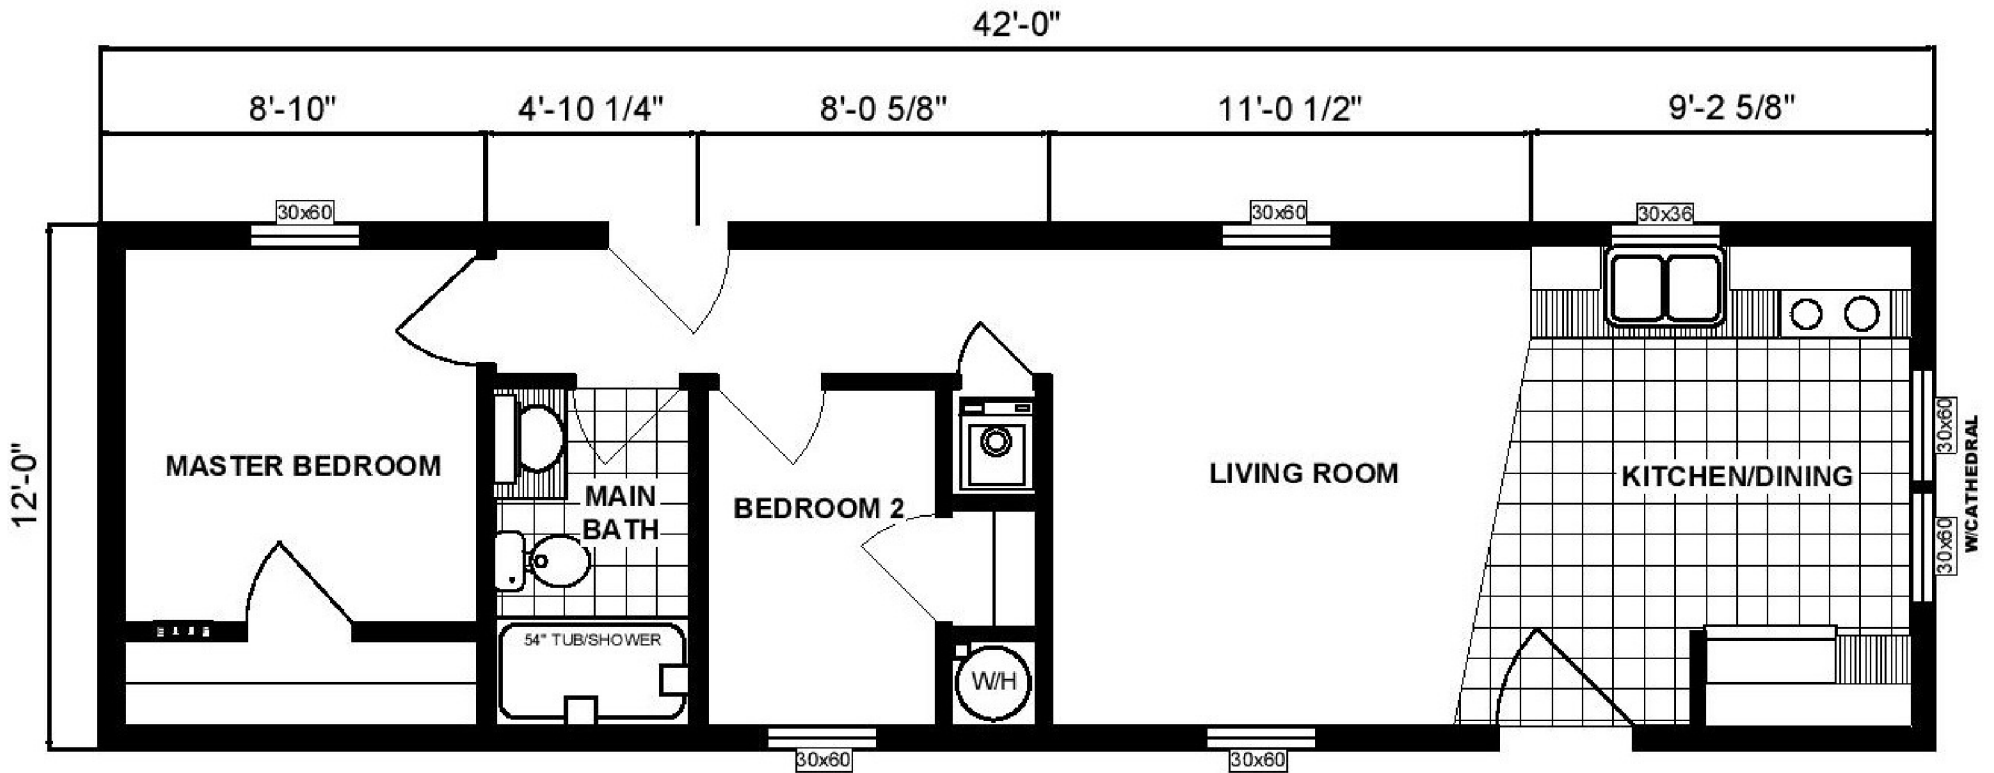

## G-306

12x42 | 2 Bed 1 Bath | 504 sq. ft.

45 Portland Rd., Gray, ME 04039 • (207) 572-3258 • sales@americanmodular.me  
www.americanmodular.me