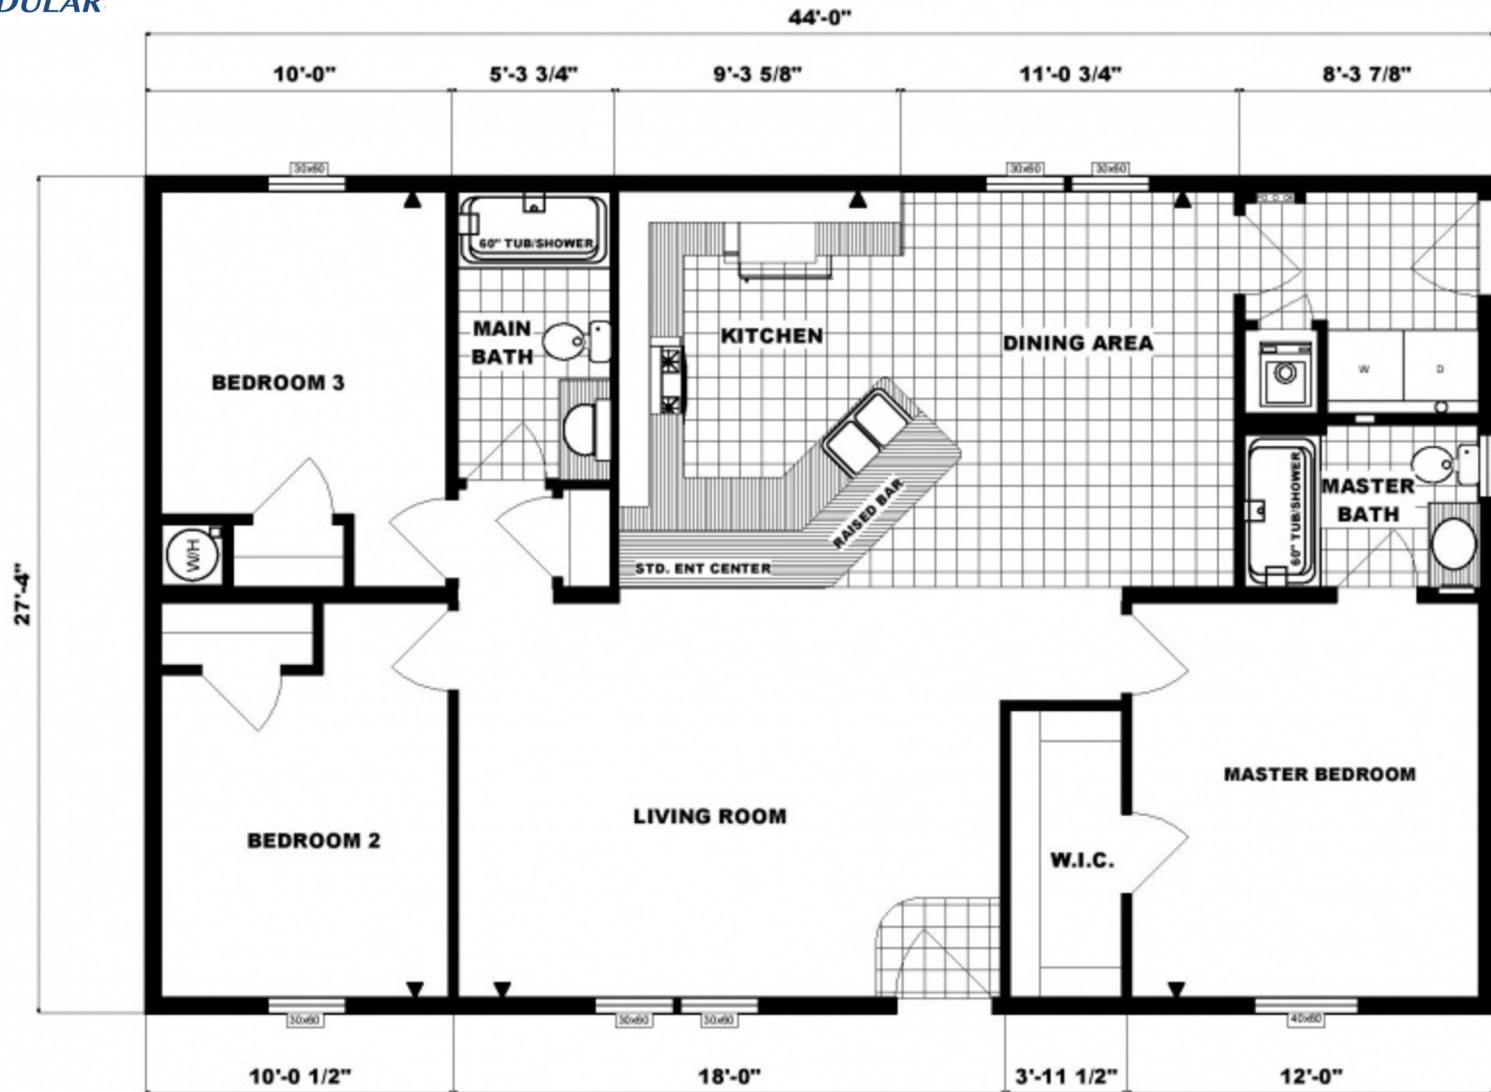

AMERICAN MODULAR

G-3126

28x44 | 3 Bed 2 Bath | 1,203 sq. ft.

45 Portland Rd., Gray, ME 04039 • (207) 572-3258 • sales@americanmodular.me
www.americanmodular.me