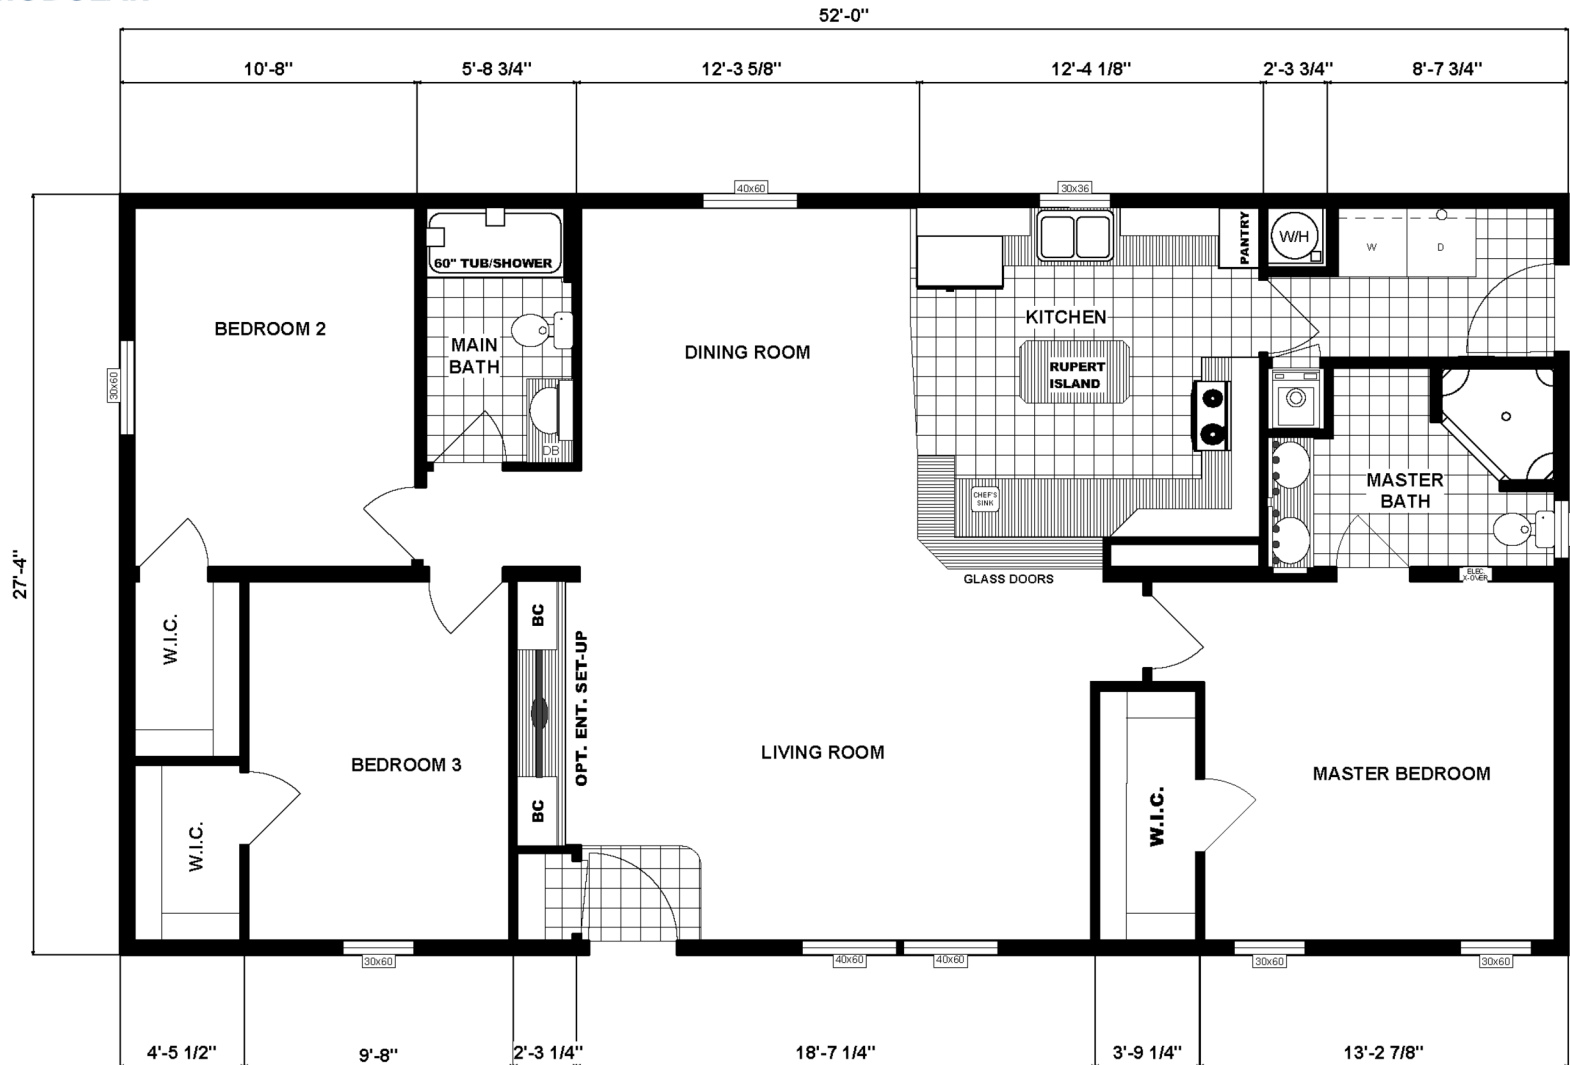

# G-3356

28x52 | 3 Bed 2 Bath | 1,421 sq. ft.

45 Portland Rd., Gray, ME 04039 • (207) 572-3258 • sales@americanmodular.me  
www.americanmodular.me