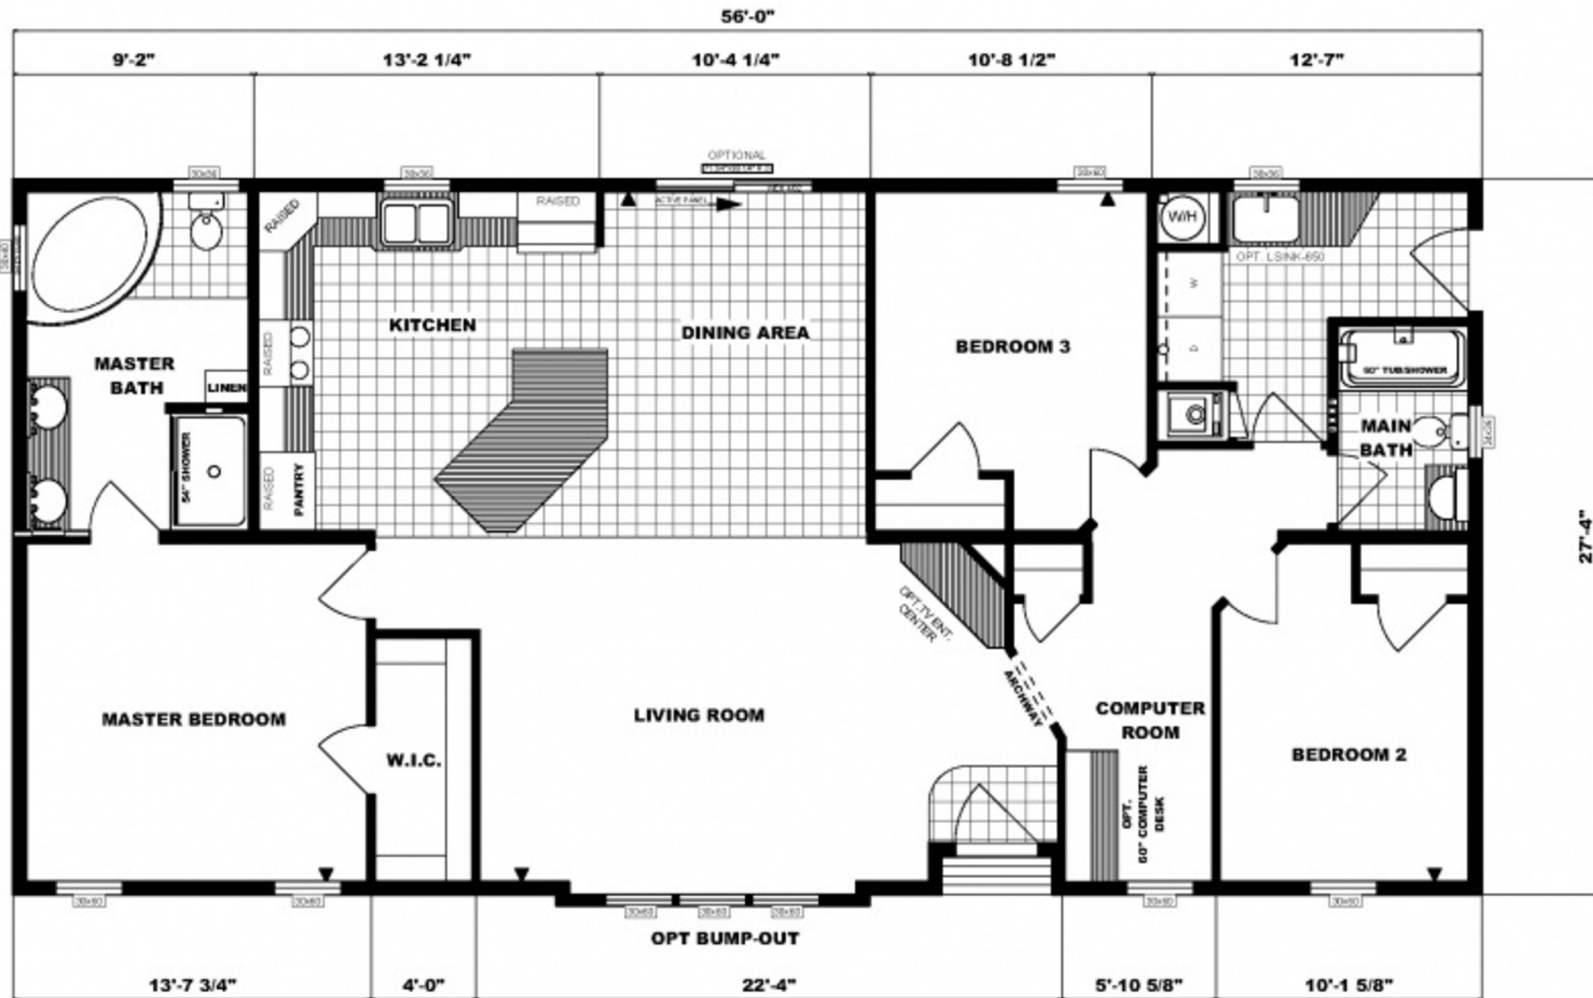

AMERICAN MODULAR

G-3450

28x56 | 3 Bed 2 Bath | 1,531 sq. ft.

45 Portland Rd., Gray, ME 04039 • (207) 572-3258 • sales@americanmodular.me
www.americanmodular.me