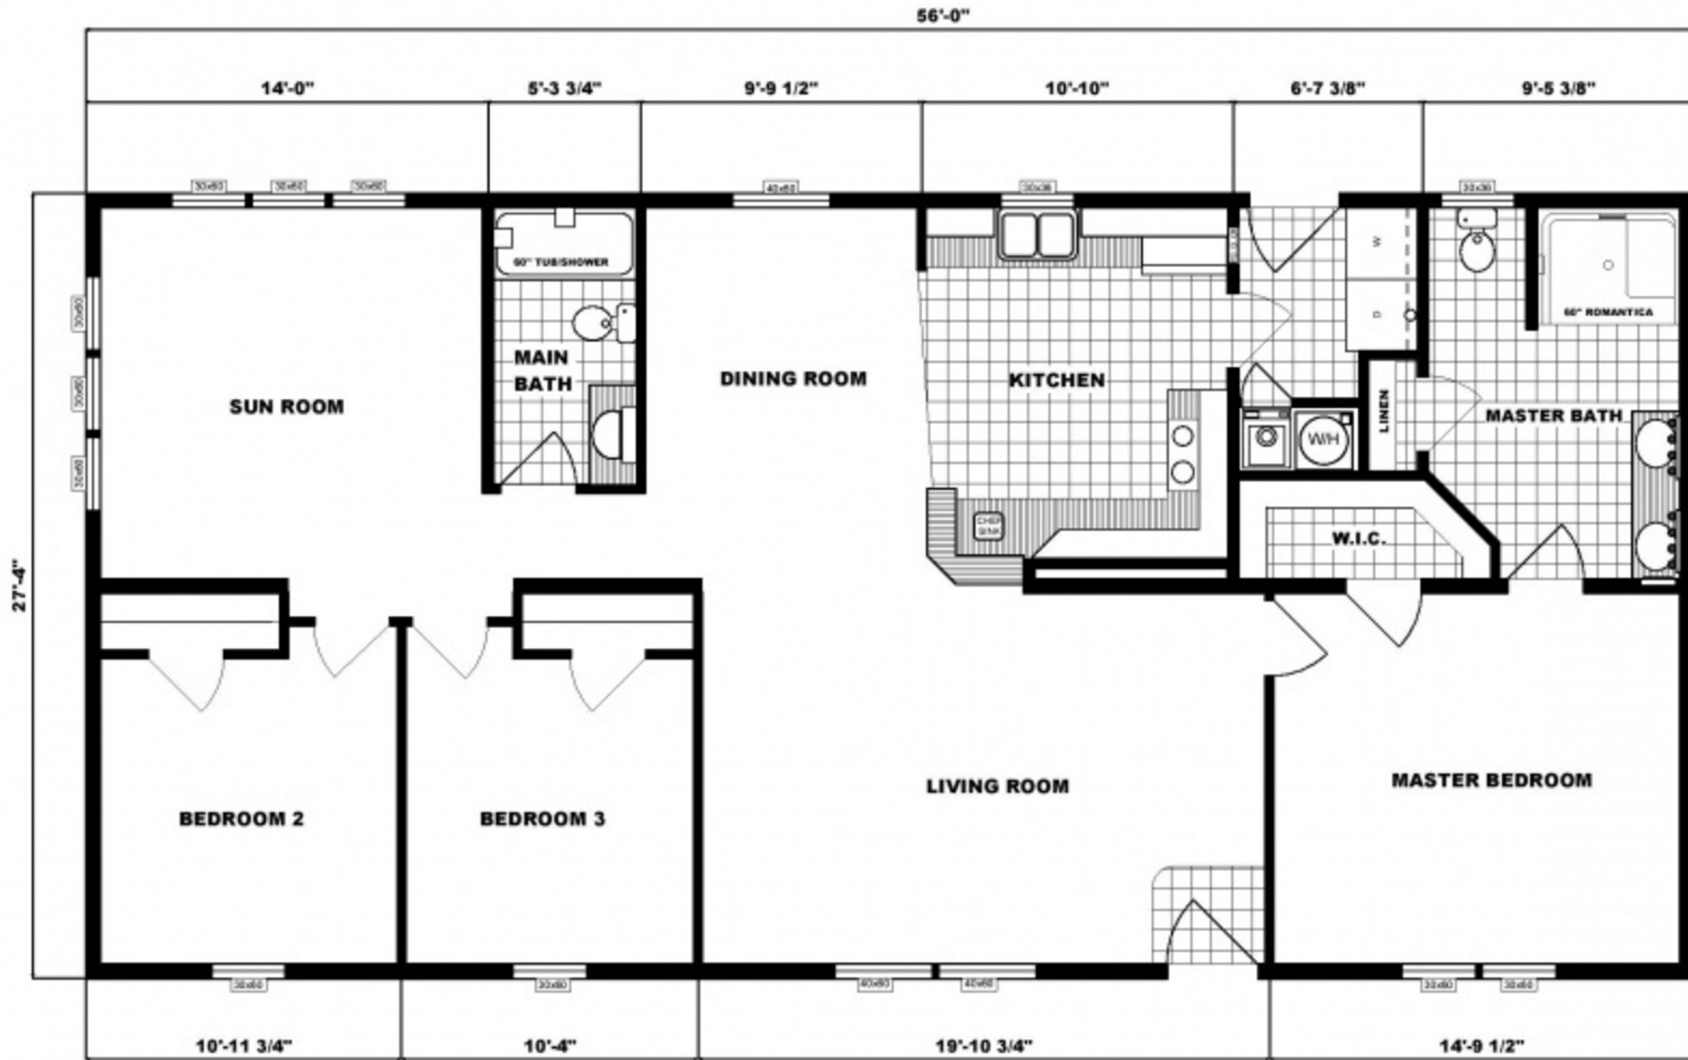

AMERICAN MODULAR

G-3452

28x56 | 3 Bed 2 Bath | 1,531 sq. ft.

45 Portland Rd., Gray, ME 04039 • (207) 572-3258 • sales@americanmodular.me
www.americanmodular.me