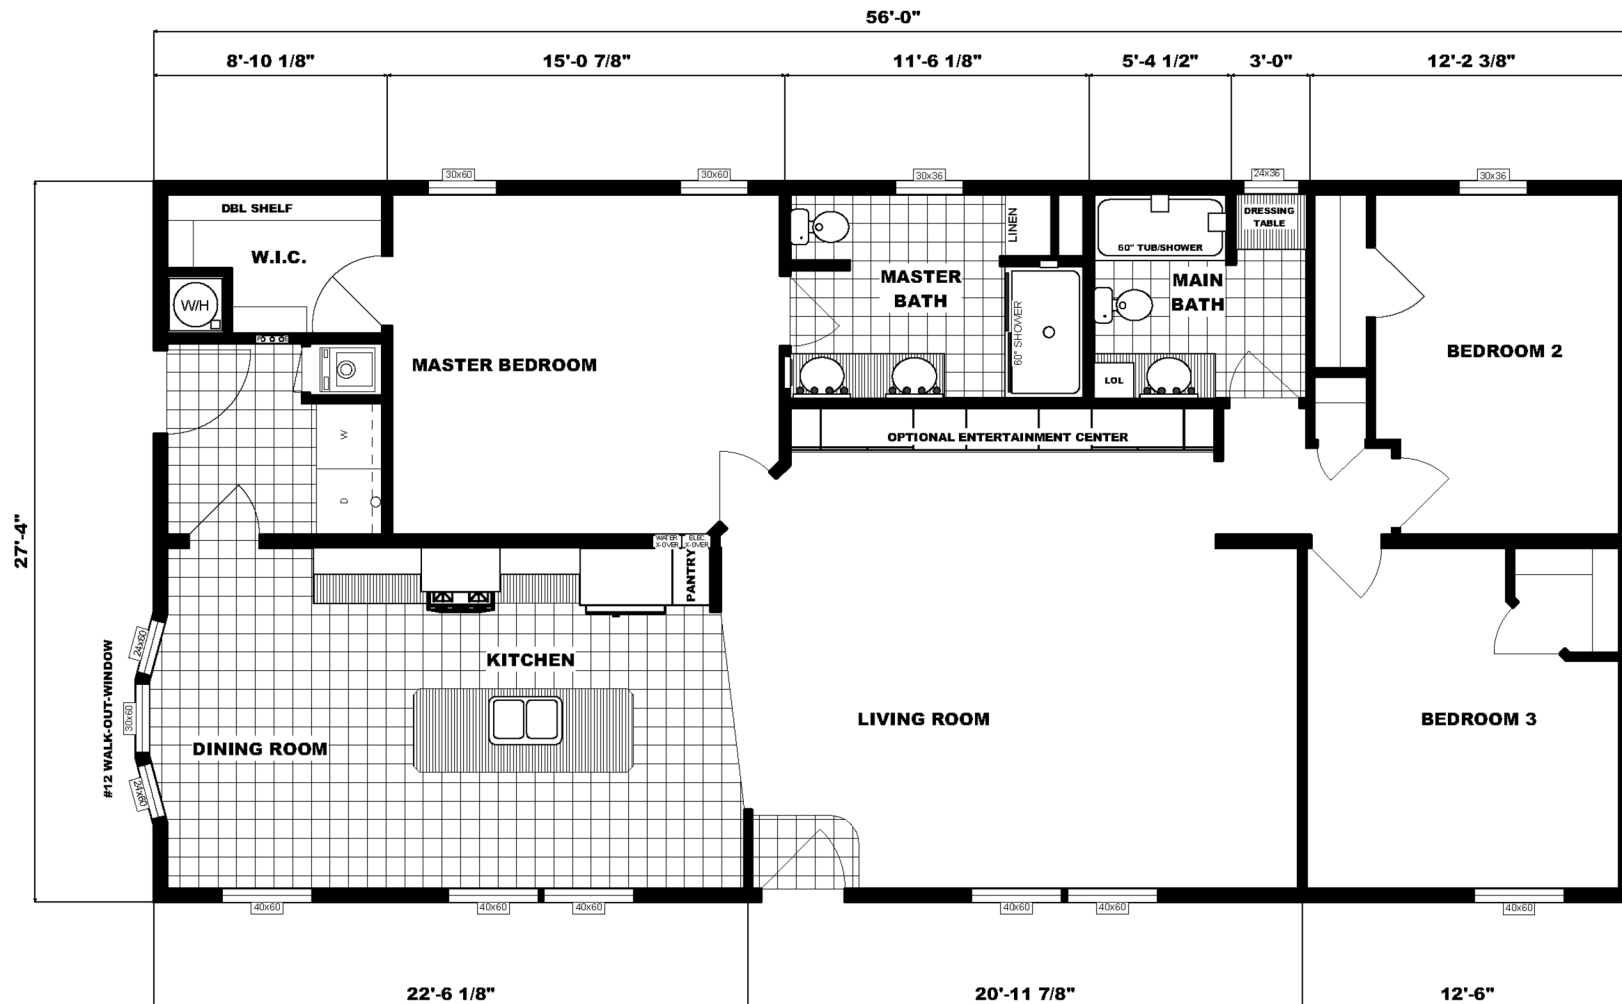

AMERICAN MODULAR

G-3462

28x56 | 3 Bed 2 Bath | 1,531 sq. ft.

45 Portland Rd., Gray, ME 04039 • (207) 572-3258 • sales@americanmodular.me
www.americanmodular.me