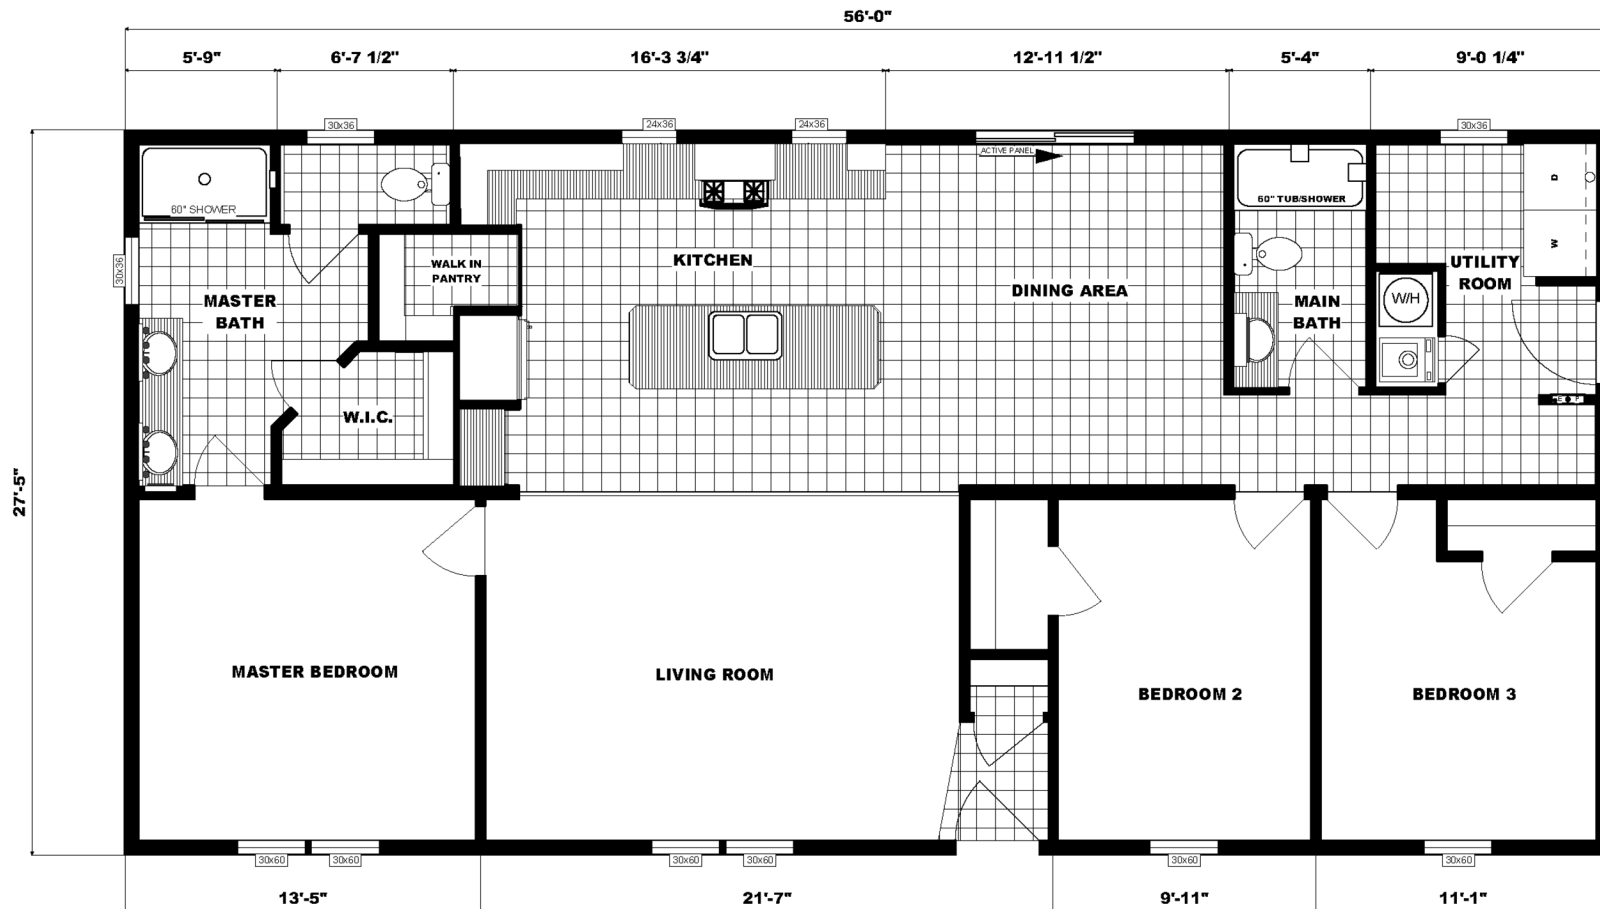

AMERICAN MODULAR

G-3465

28x56 | 3 Bed 2 Bath | 1,533 sq. ft.

45 Portland Rd., Gray, ME 04039 • (207) 572-3258 • sales@americanmodular.me
www.americanmodular.me