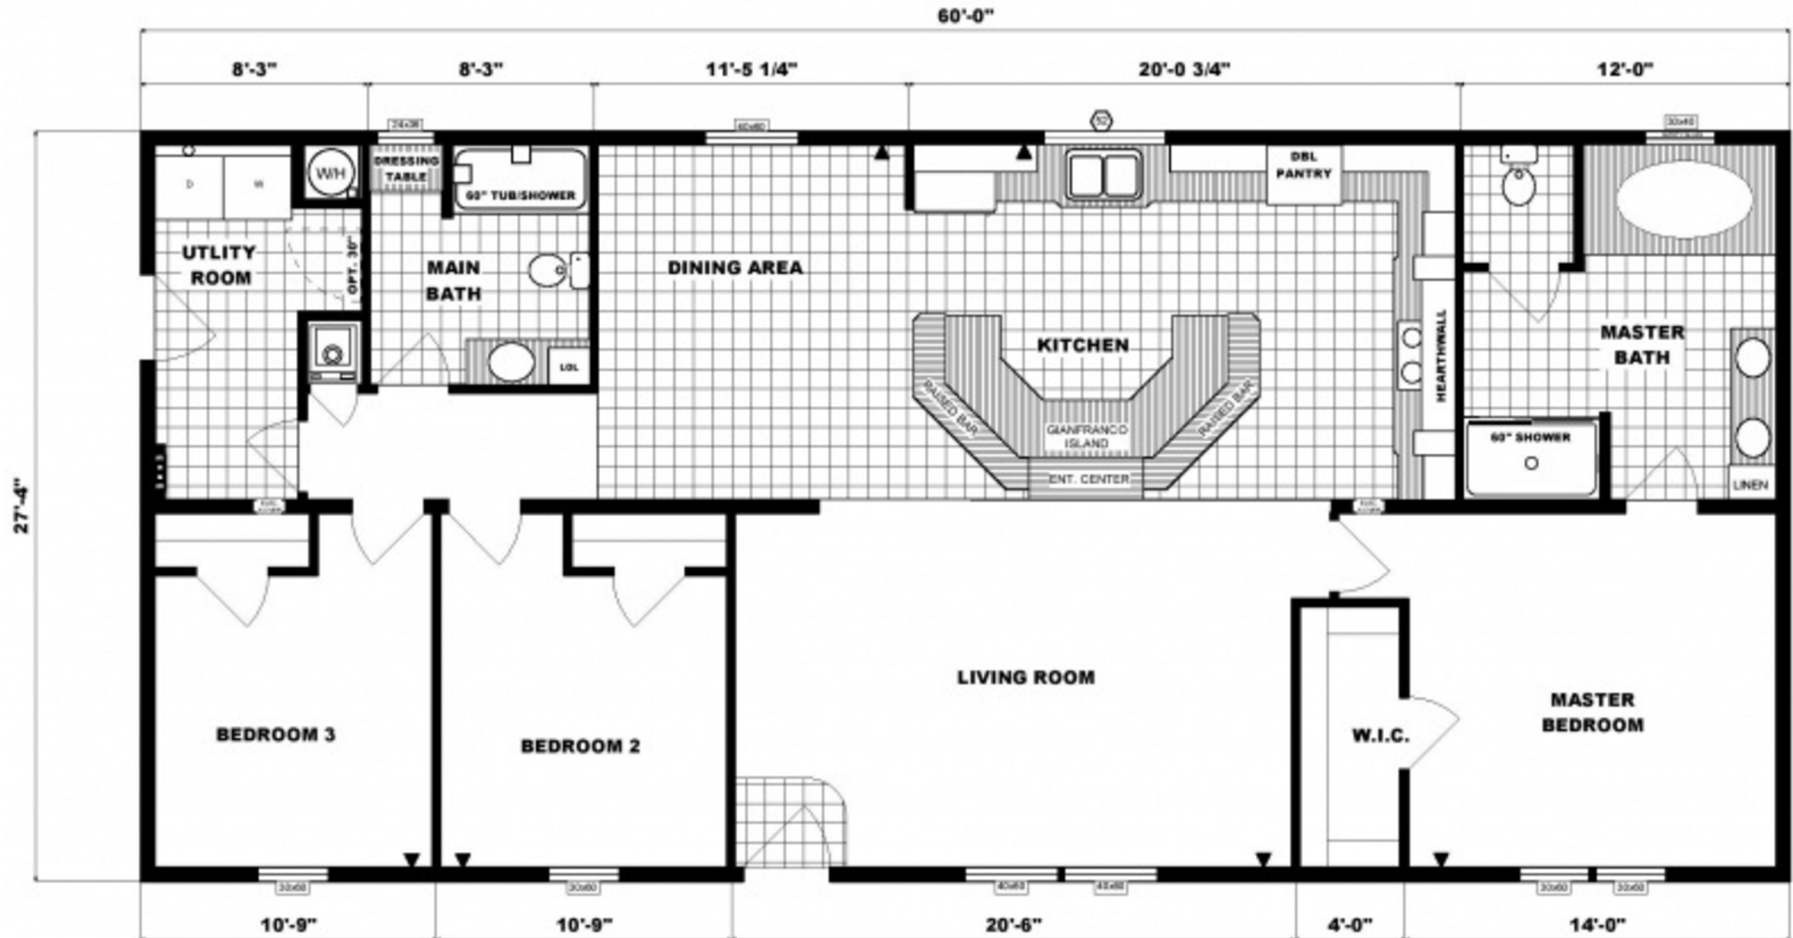

## G-3557

28x60 | 3 Bed 2 Bath | 1,640 sq. ft.

45 Portland Rd., Gray, ME 04039 • (207) 572-3258 • sales@americanmodular.me  
www.americanmodular.me