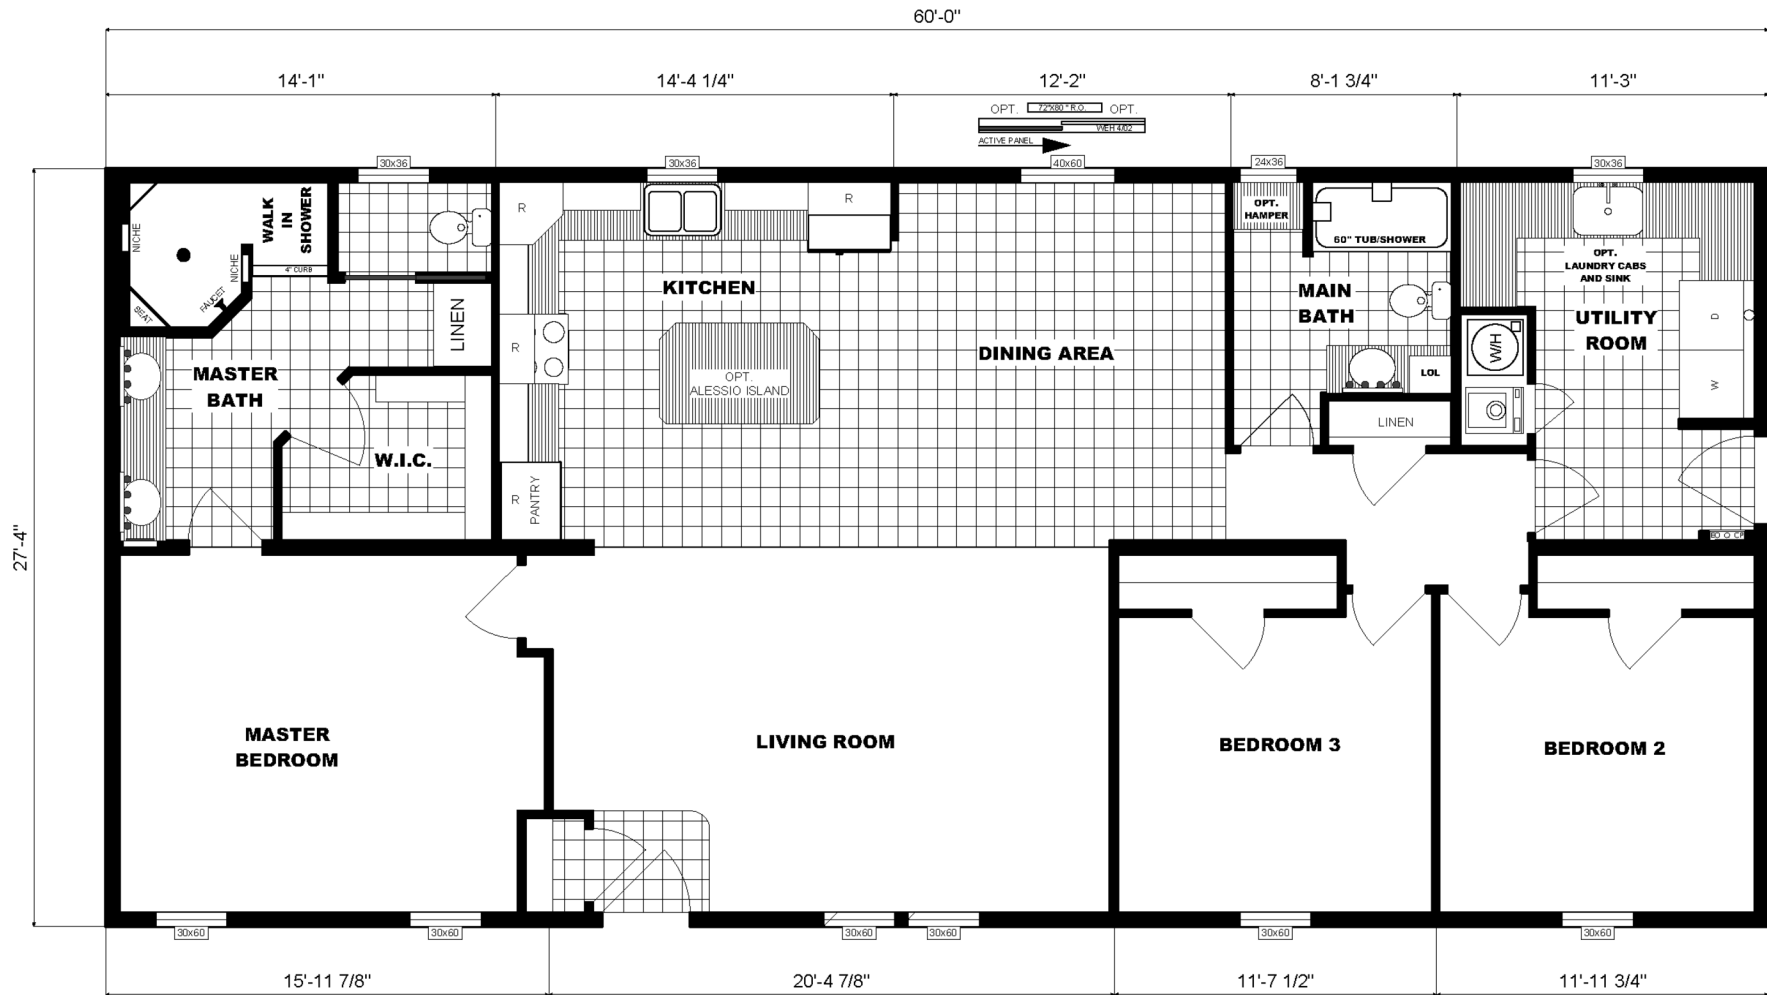

AMERICAN MODULAR

G-3564

28x60 | 3 Bed 2 Bath | 1,640 sq. ft.

45 Portland Rd., Gray, ME 04039 • (207) 572-3258 • sales@americanmodular.me
www.americanmodular.me