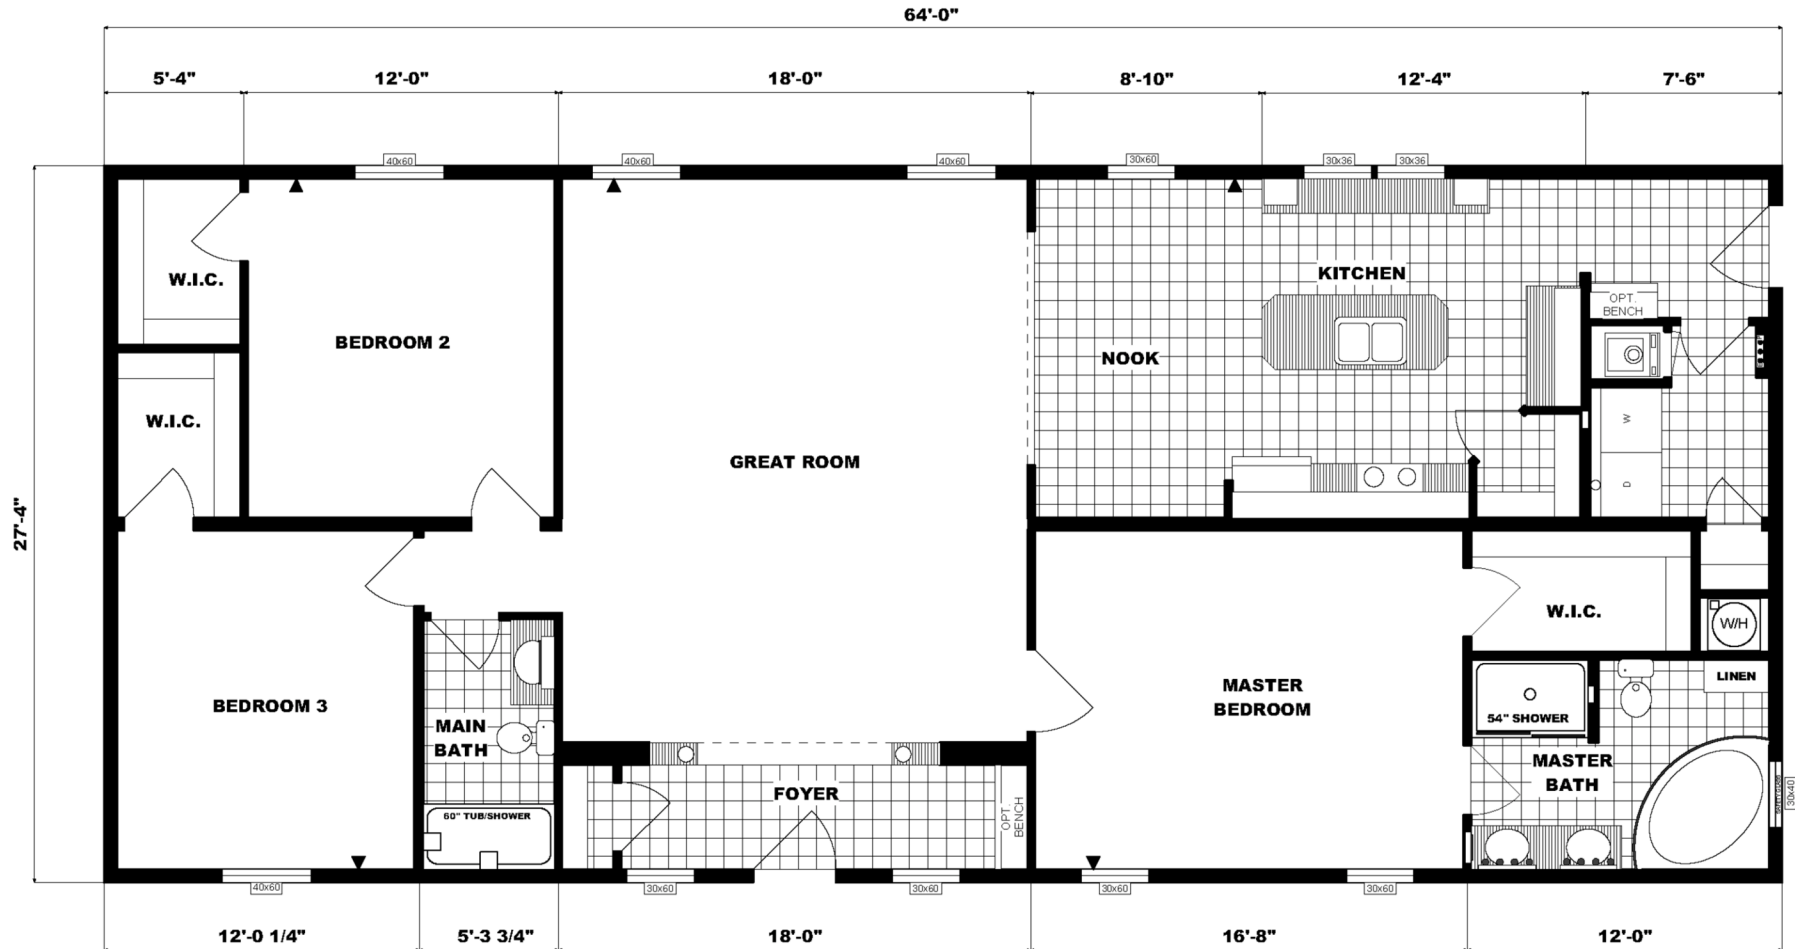

AMERICAN MODULAR

G-3652

28x64 | 3 Bed 2 Bath | 1,749 sq. ft.

45 Portland Rd., Gray, ME 04039 • (207) 572-3258 • sales@americanmodular.me
www.americanmodular.me