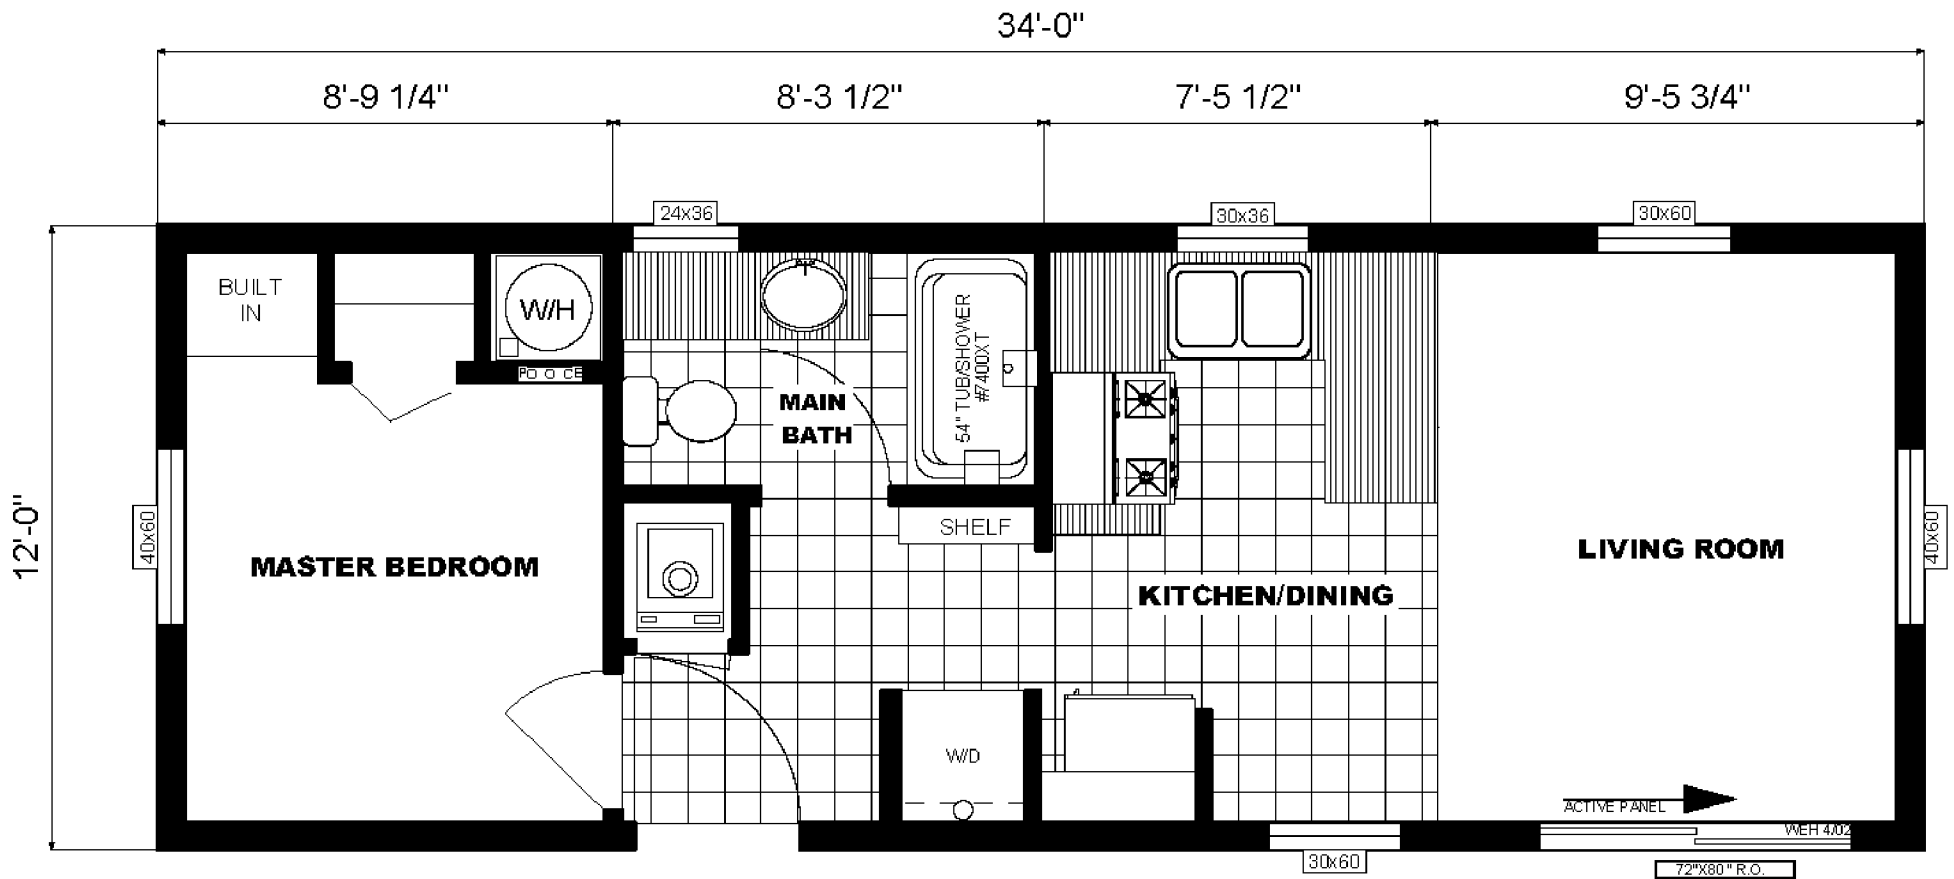

AMERICAN MODULAR

G-376

12x34 | 1 Bed 1 Bath | 408 sq. ft.

45 Portland Rd., Gray, ME 04039 • (207) 572-3258 • sales@americanmodular.me
www.americanmodular.me