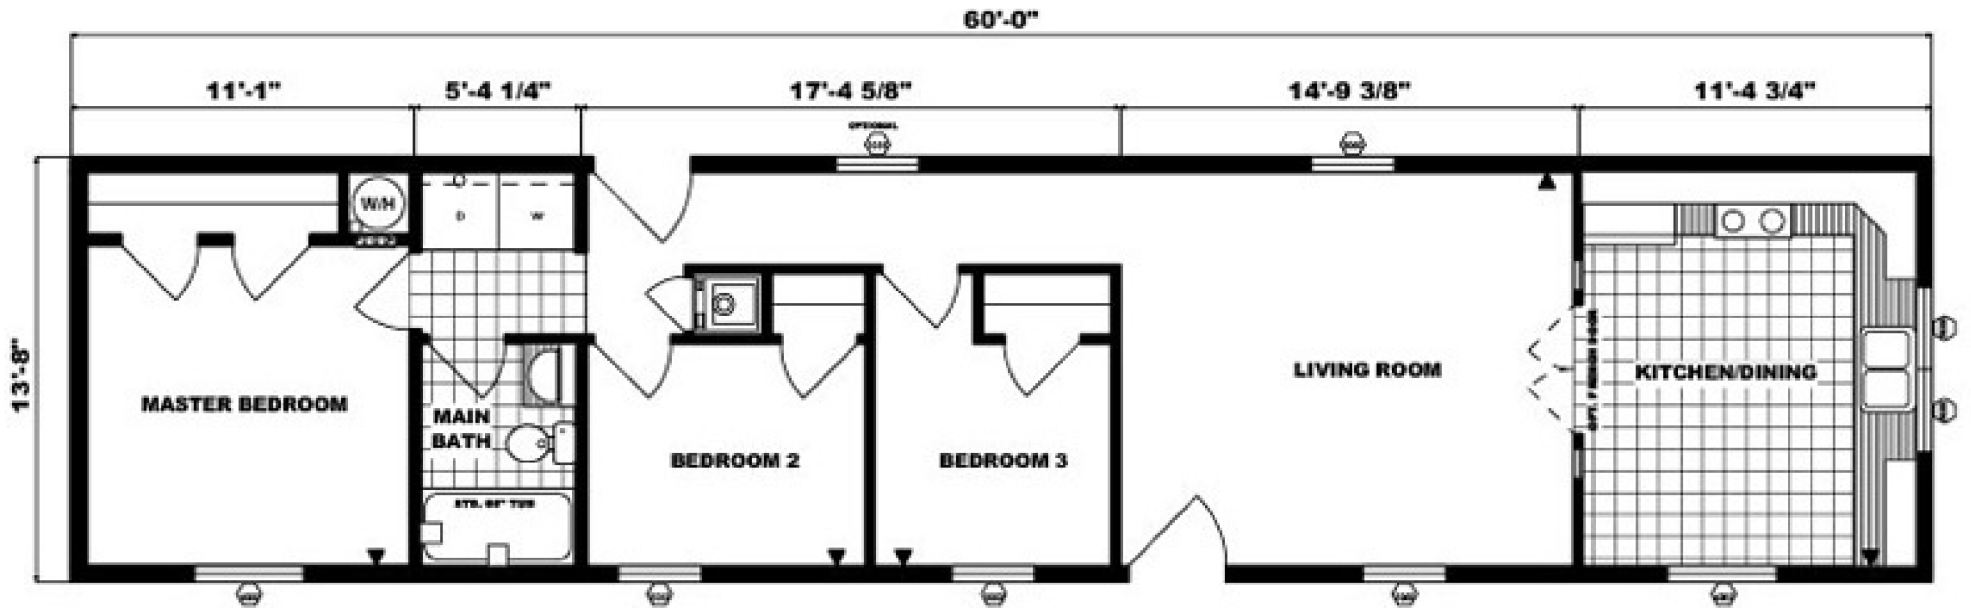

AMERICAN MODULAR

G-487

14x60 | 3 Bed 1 Bath | 820 sq. ft.

45 Portland Rd., Gray, ME 04039 • (207) 572-3258 • sales@americanmodular.me
www.americanmodular.me