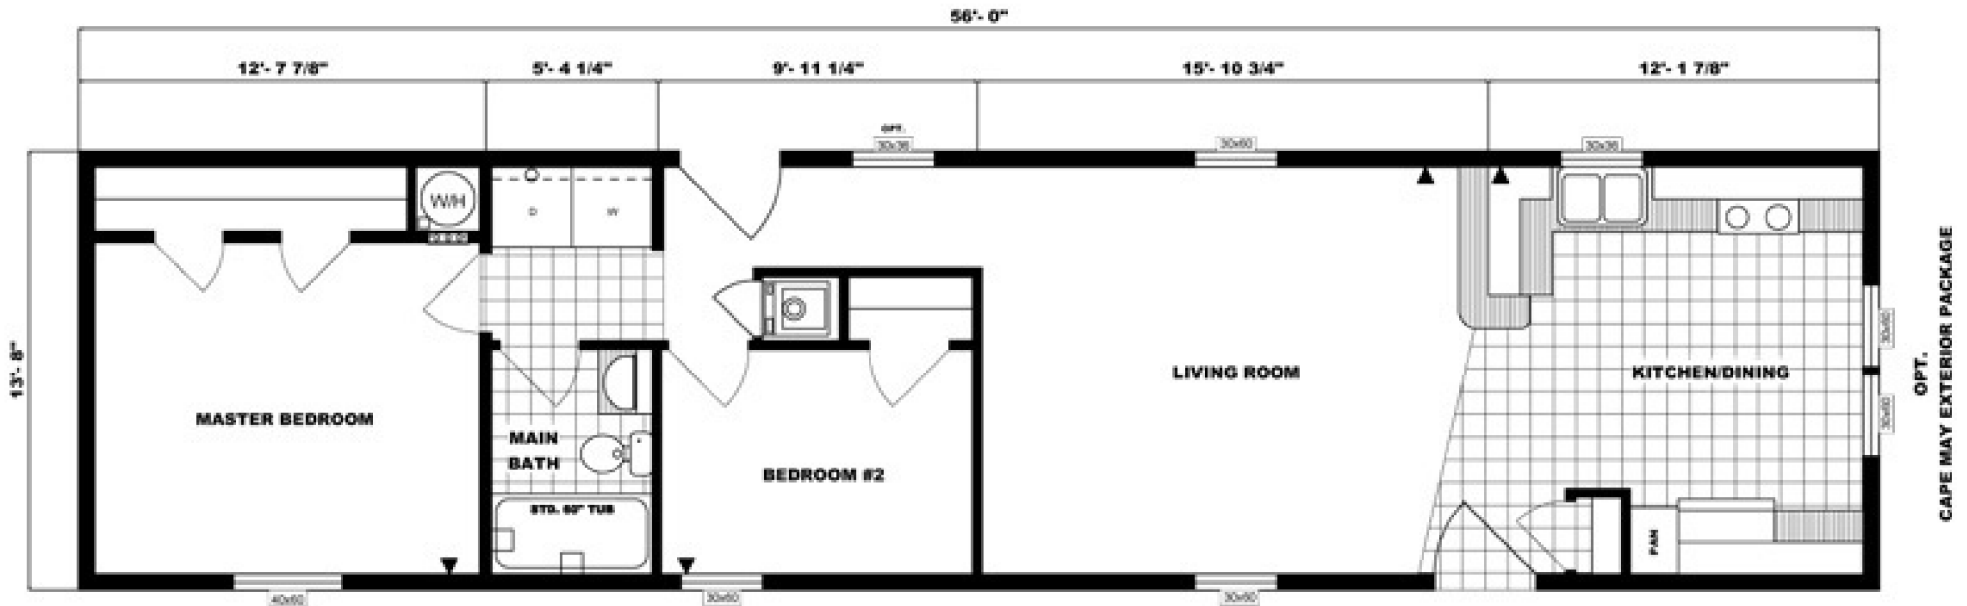

## G-489

14x56 | 2 Bed 1 Bath | 766 sq. ft.

45 Portland Rd., Gray, ME 04039 • (207) 572-3258 • sales@americanmodular.me  
www.americanmodular.me