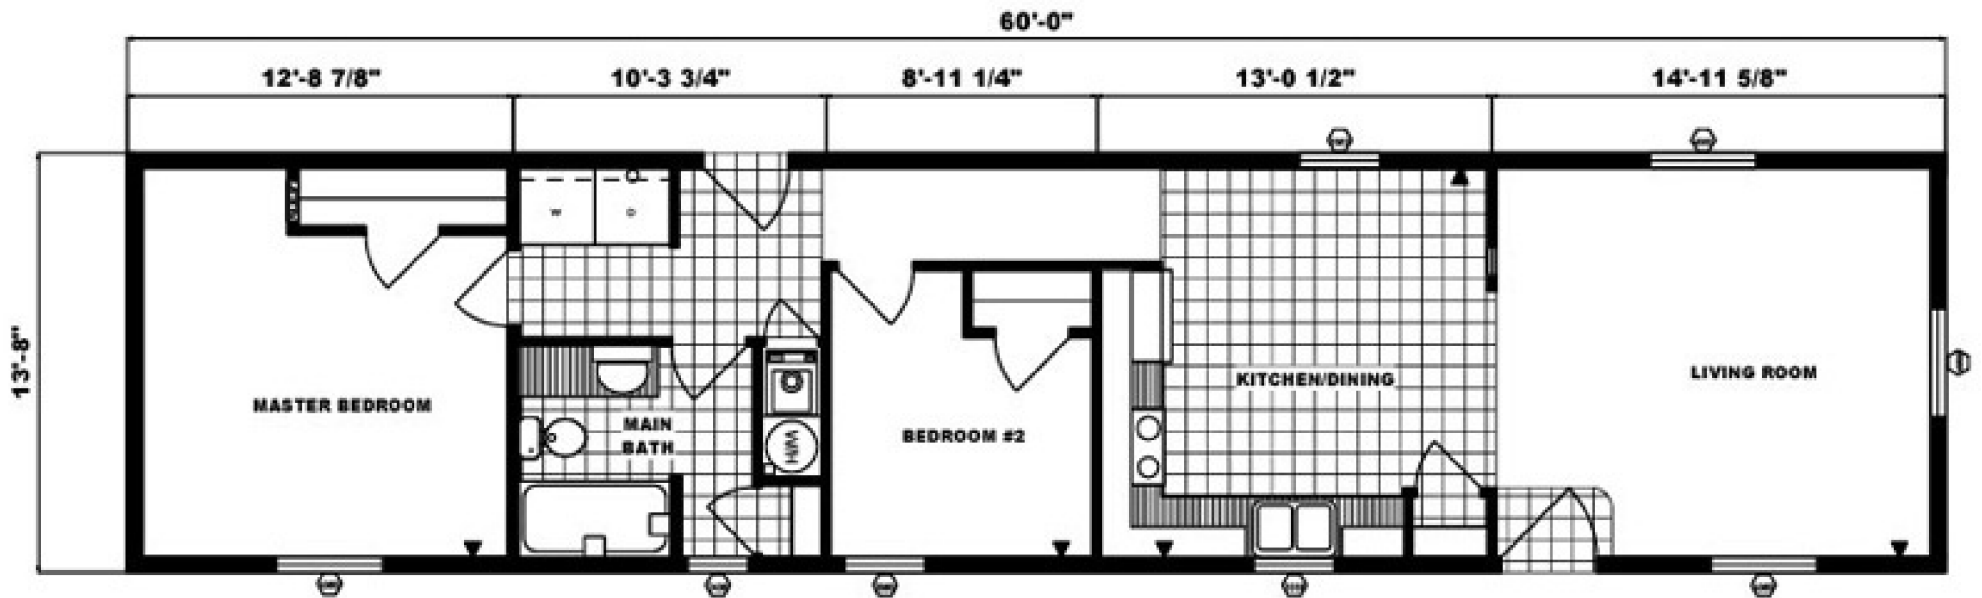

AMERICAN MODULAR

G-492

14x60 | 2 Bed 1 Bath | 820 sq. ft

45 Portland Rd., Gray, ME 04039 • (207) 572-3258 • sales@americanmodular.me
www.americanmodular.me