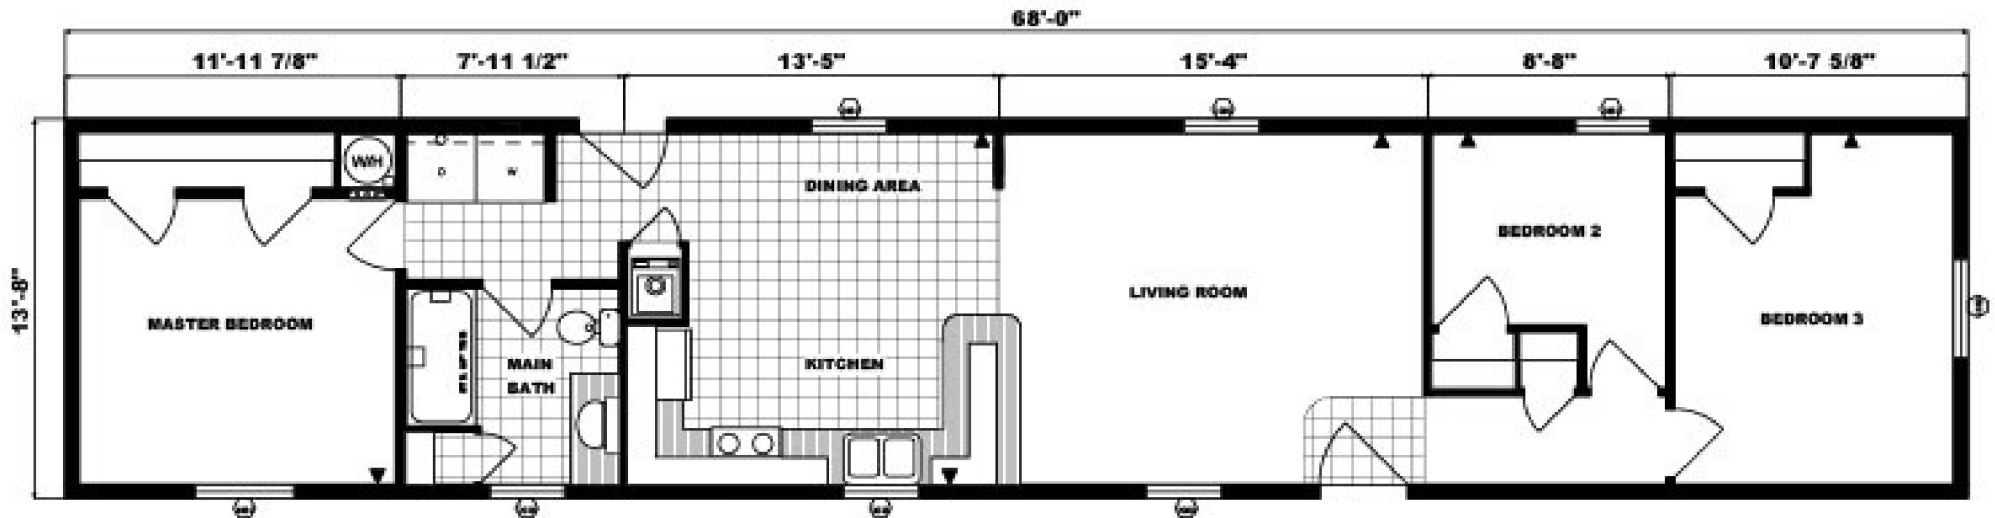

AMERICAN MODULAR

G-495

14x68 | 3 Bed 1 Bath | 930 sq. ft.

45 Portland Rd., Gray, ME 04039 • (207) 572-3258 • sales@americanmodular.me
www.americanmodular.me