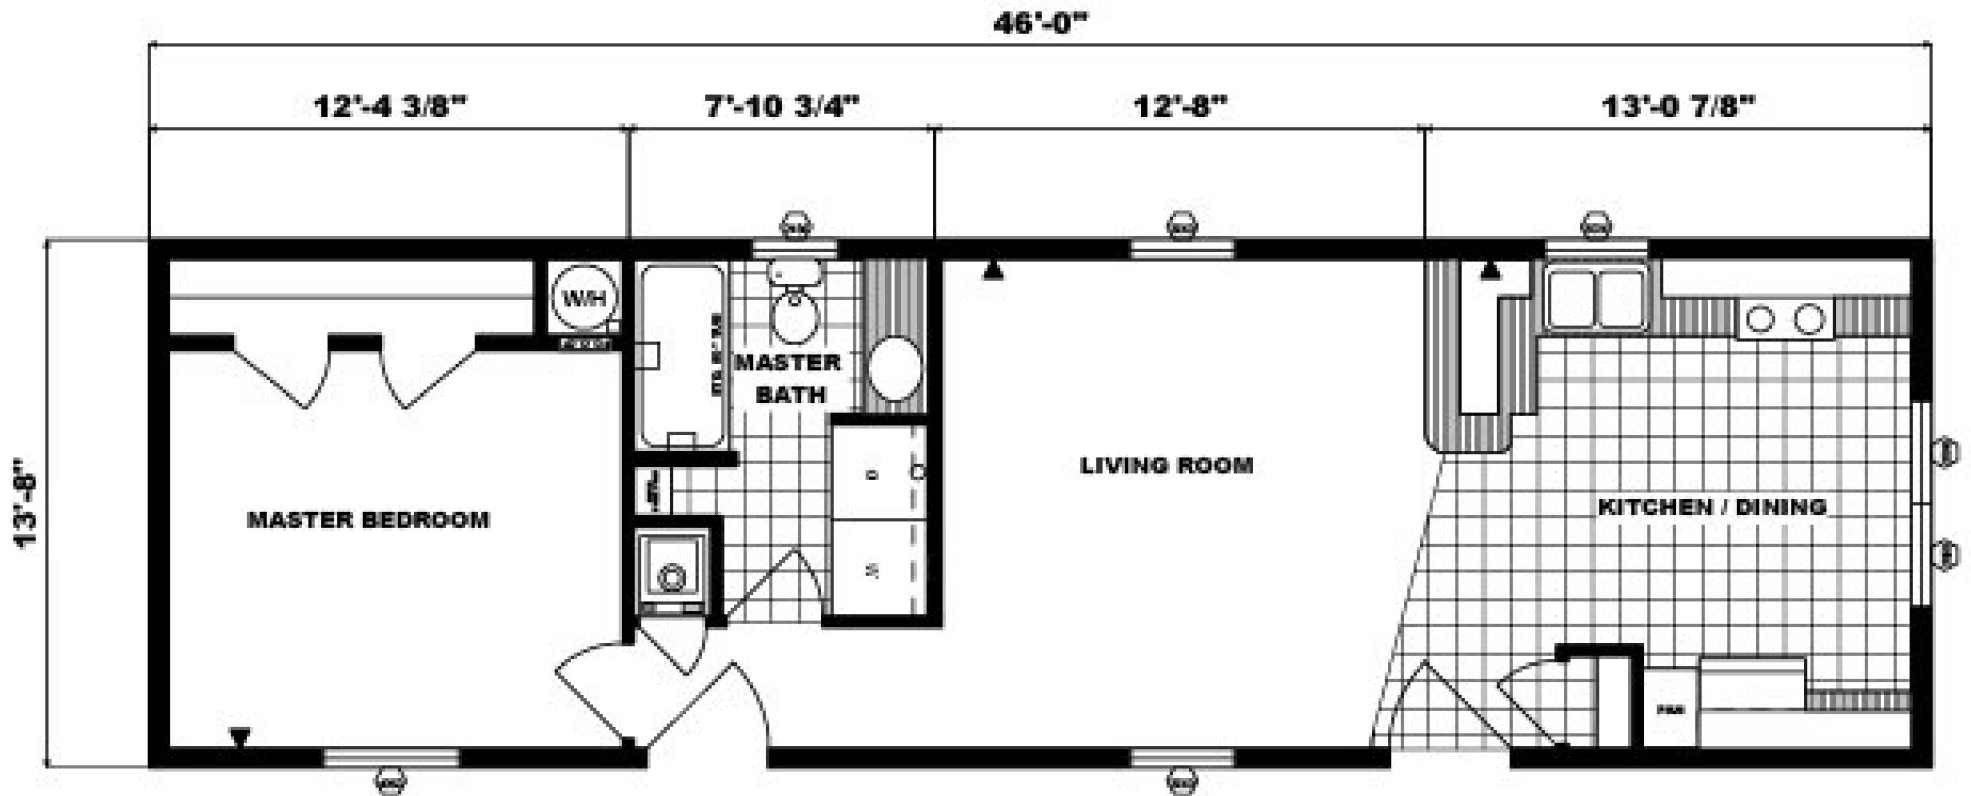

AMERICAN MODULAR

G-546

14x46 | 1 Bed 1 Bath | 629 sq. ft.

45 Portland Rd., Gray, ME 04039 • (207) 572-3258 • sales@americanmodular.me
www.americanmodular.me