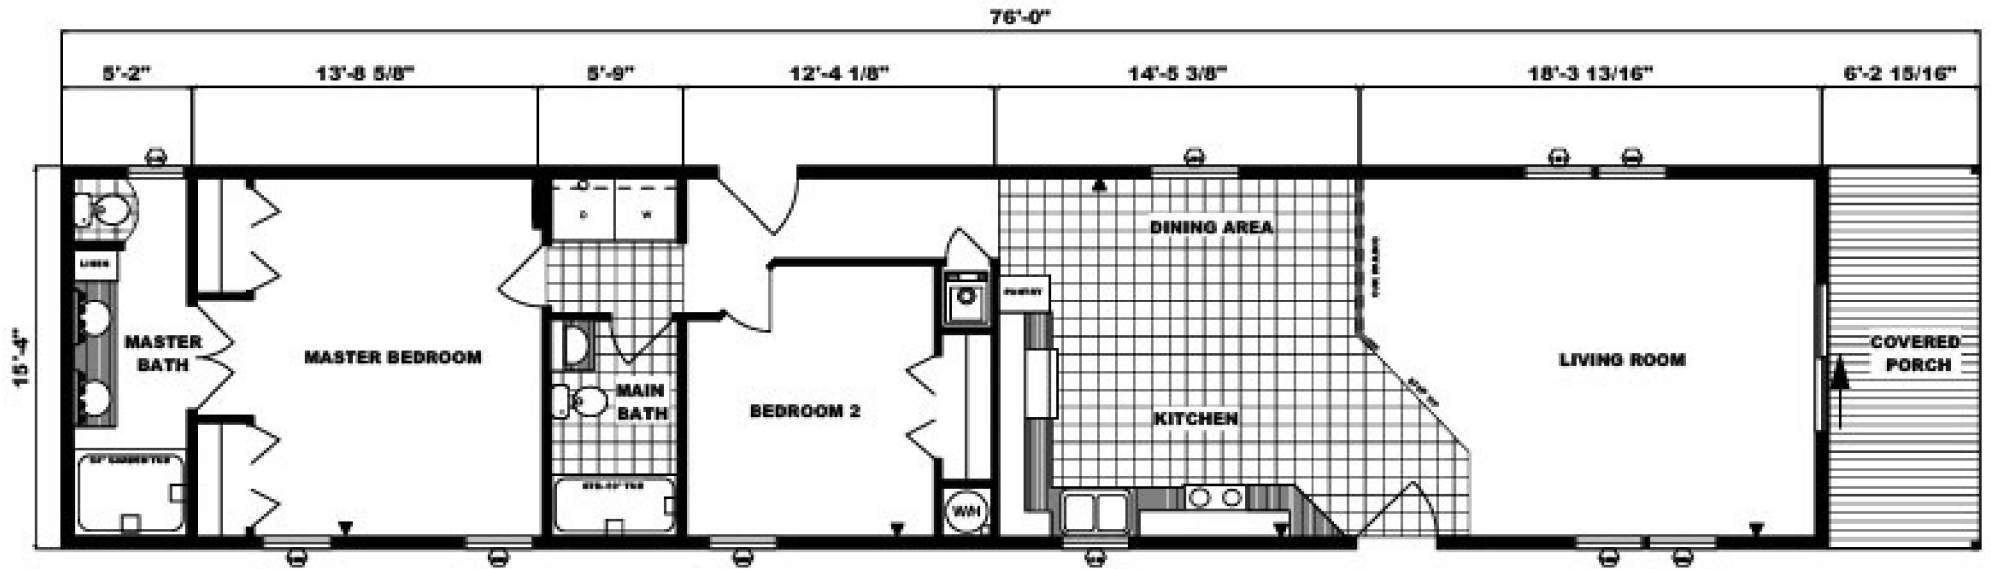

## G-548

14x76 | 2 Bed 2 Bath | 1,039 sq. ft.

45 Portland Rd., Gray, ME 04039 • (207) 572-3258 • [sales@americanmodular.me](mailto:sales@americanmodular.me)  
[www.americanmodular.me](http://www.americanmodular.me)