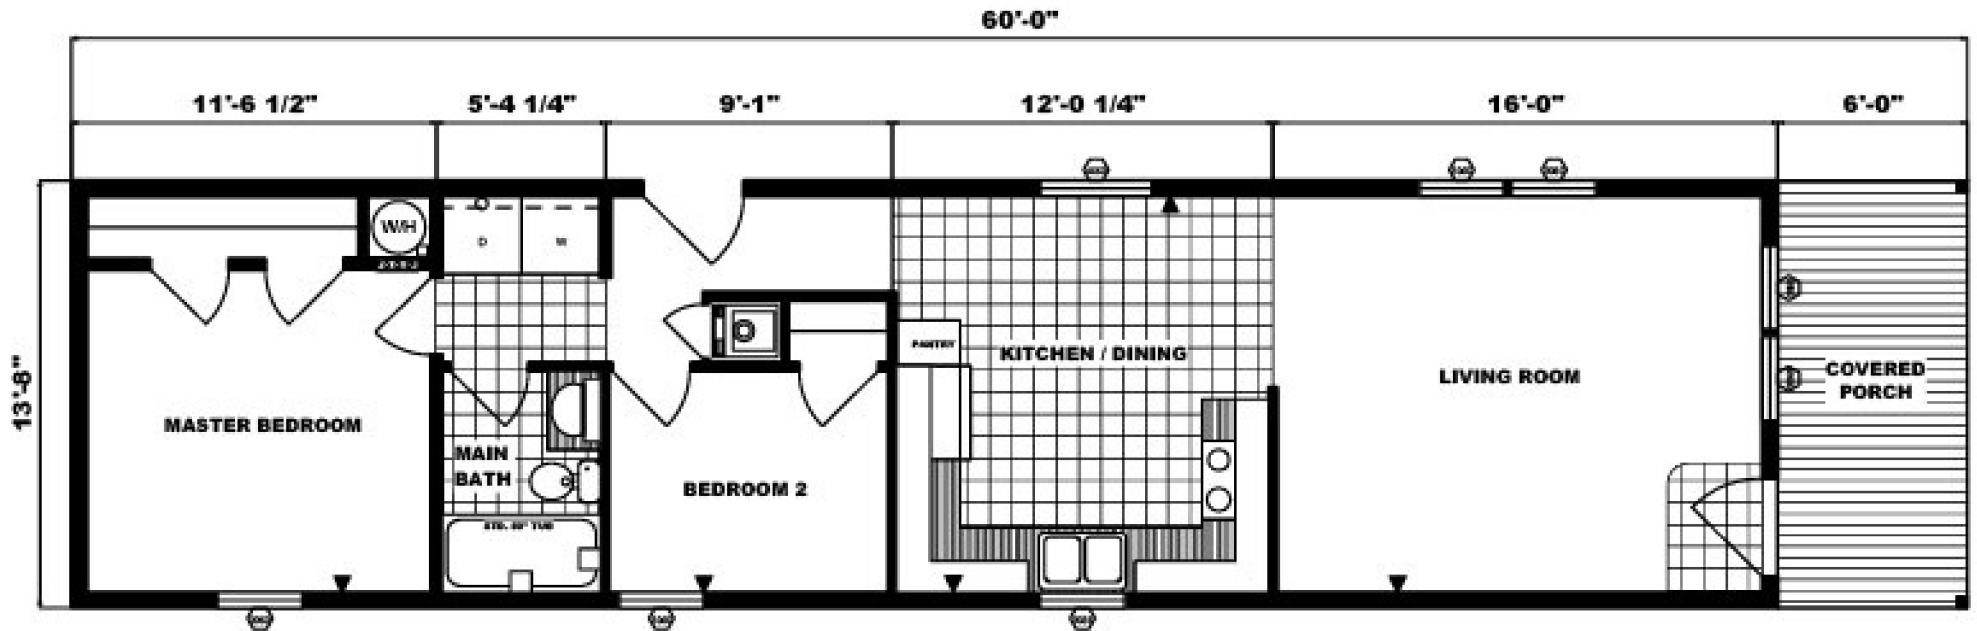

AMERICAN MODULAR

G-552

14x60 | 2 Bed 1 Bath | 820 sq. ft.

45 Portland Rd., Gray, ME 04039 • (207) 572-3258 • sales@americanmodular.me
www.americanmodular.me