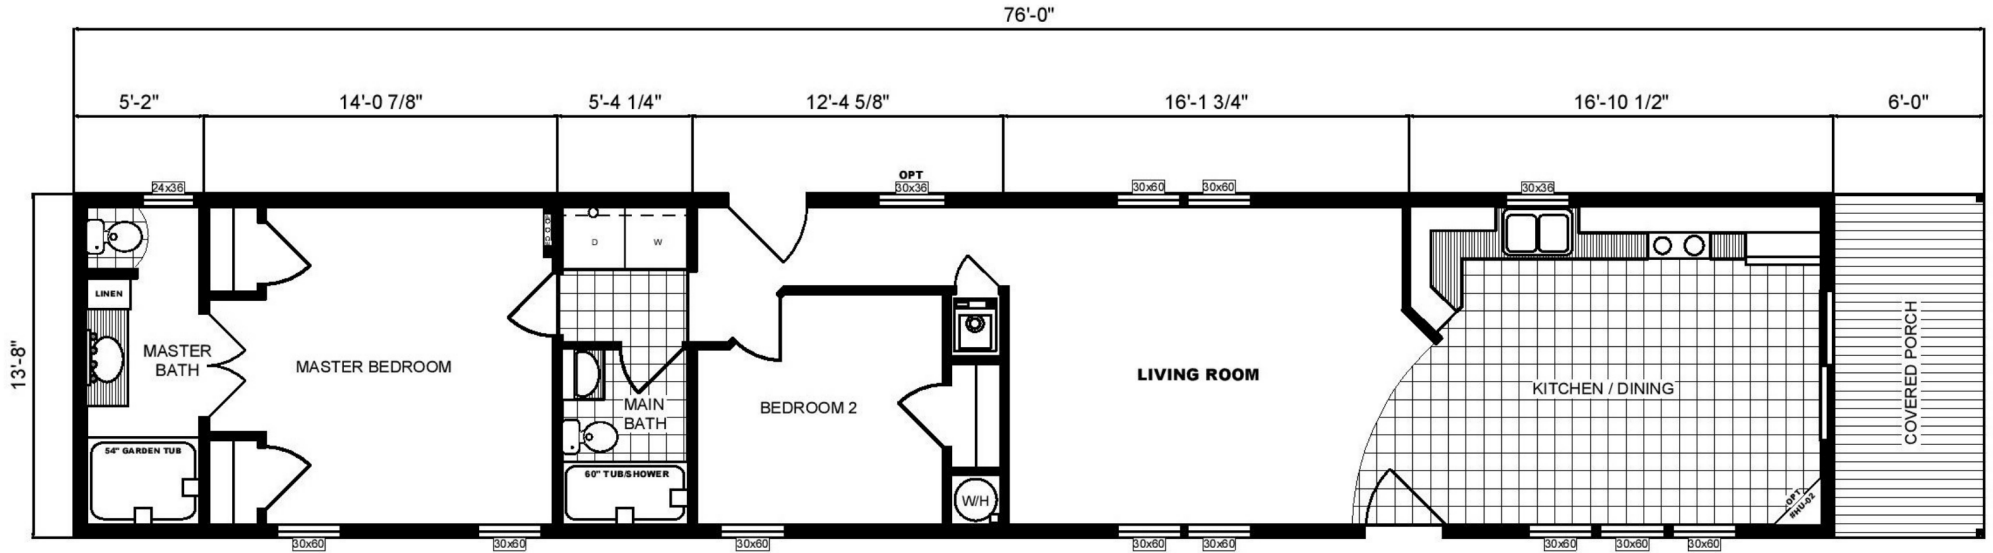

## G-554

14x76 | 2 Bed 2 Bath | 1,039 sq. ft.

45 Portland Rd., Gray, ME 04039 • (207) 572-3258 • sales@americanmodular.me  
www.americanmodular.me