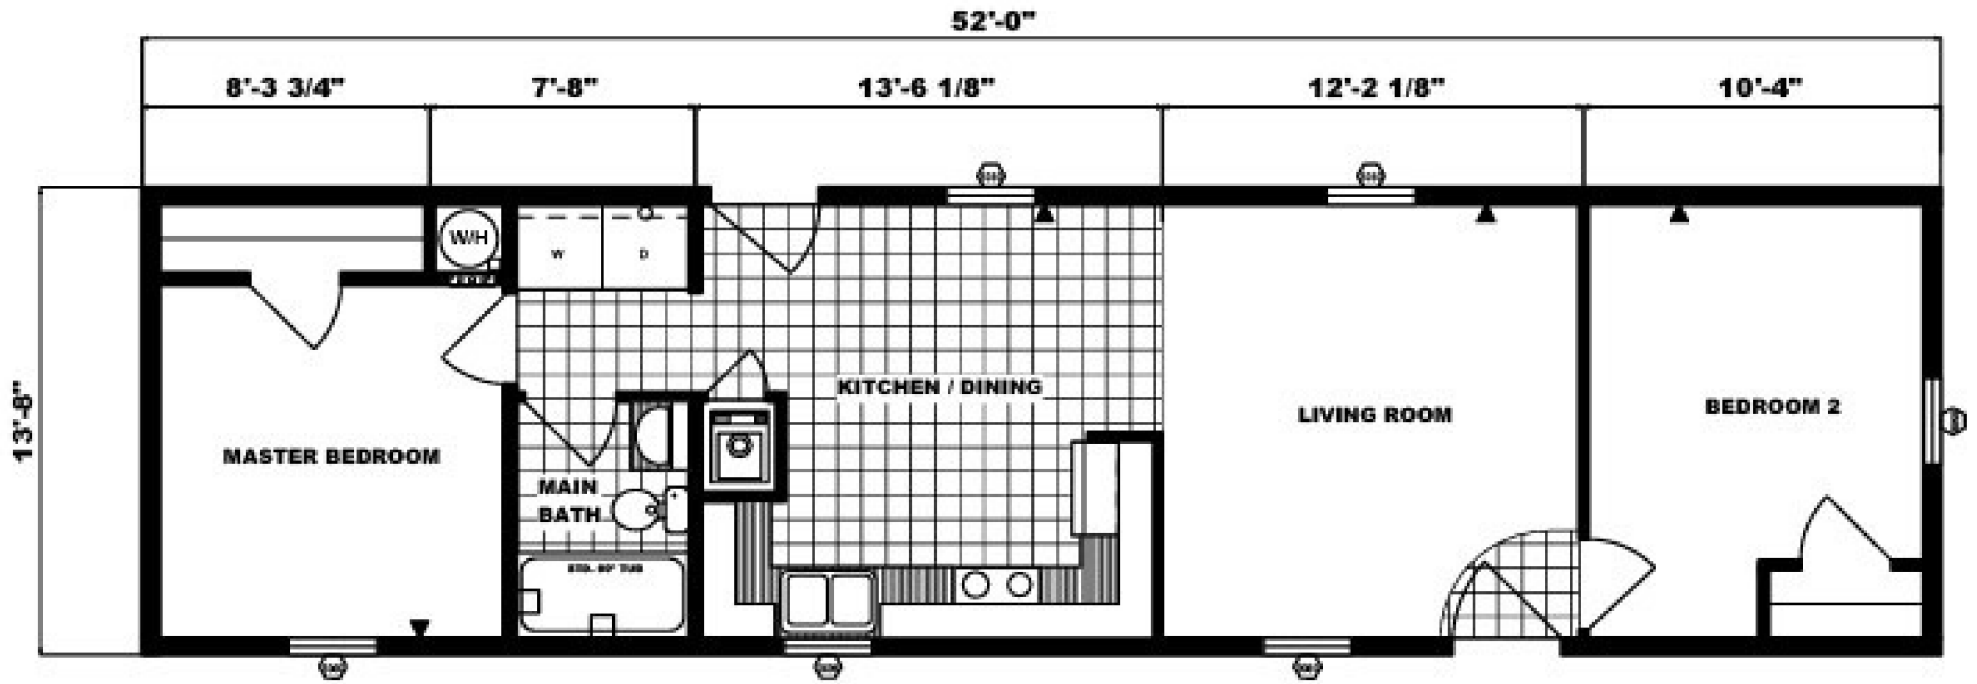

## G-557

14x52 | 2 Bed 1 Bath | 711 sq. ft.

45 Portland Rd., Gray, ME 04039 • (207) 572-3258 • [sales@americanmodular.me](mailto:sales@americanmodular.me)  
[www.americanmodular.me](http://www.americanmodular.me)