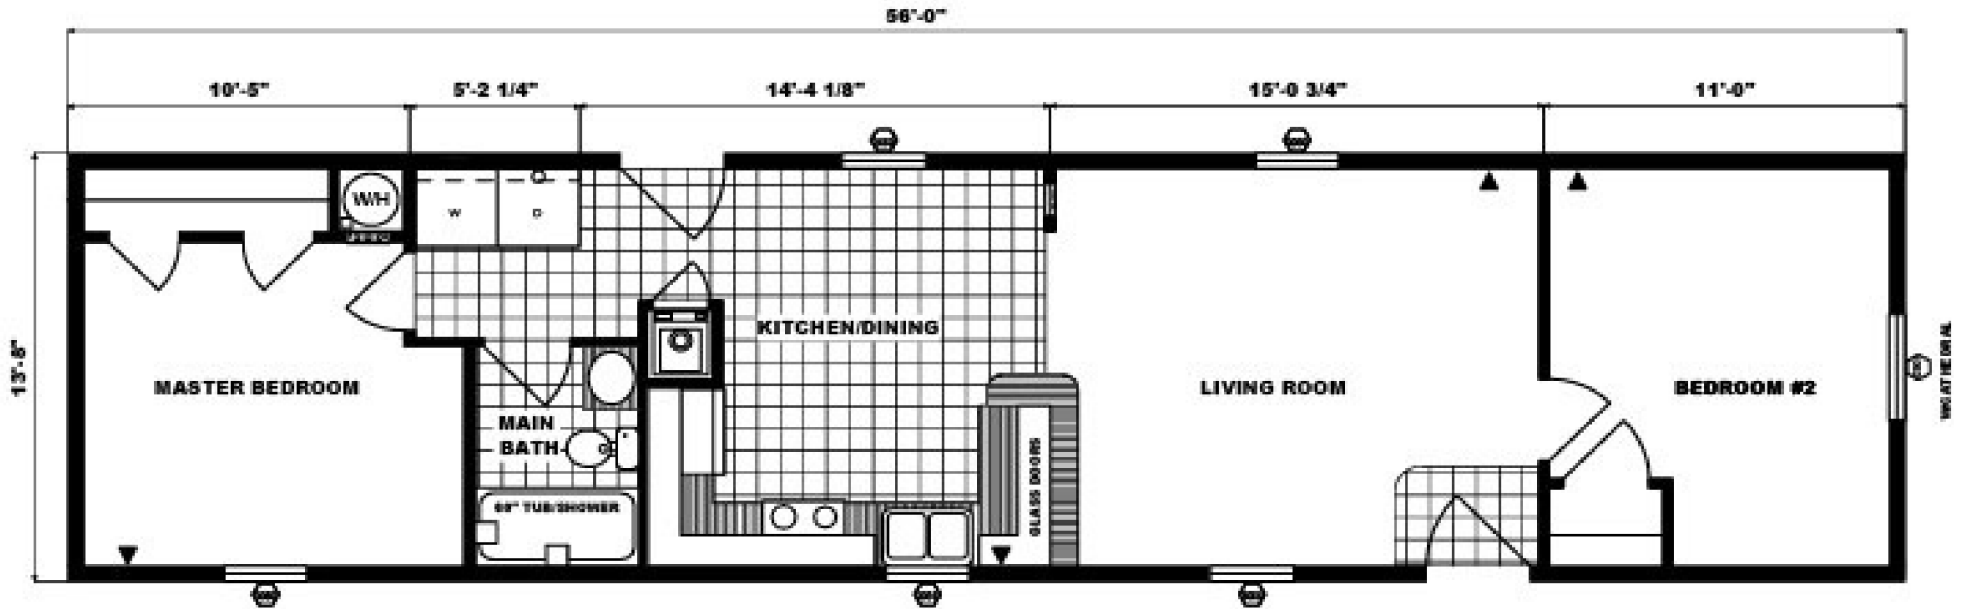

AMERICAN MODULAR

G-567

14x56 | 2 Bed 1 Bath | 766 sq. ft.

45 Portland Rd., Gray, ME 04039 • (207) 572-3258 • sales@americanmodular.me
www.americanmodular.me