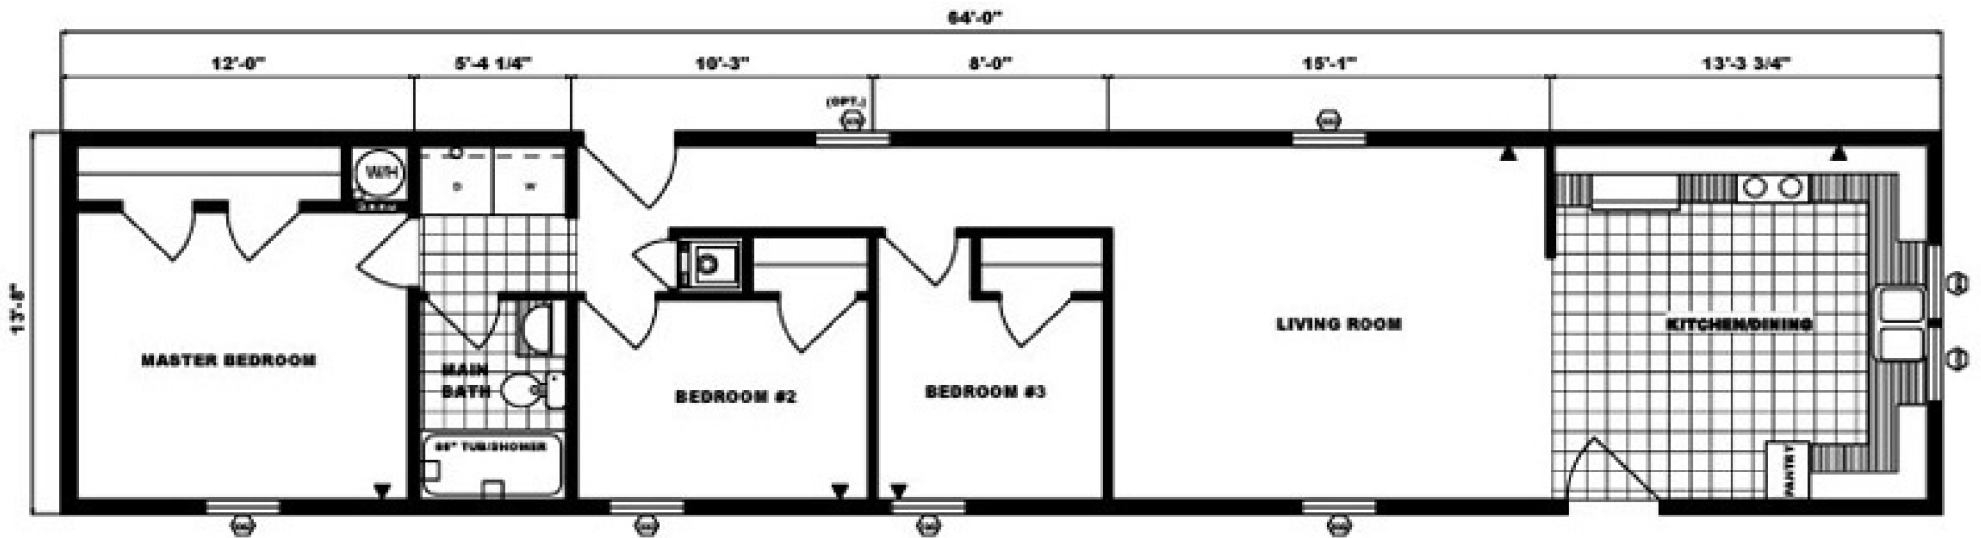

AMERICAN MODULAR

G-569

14x64 | 3 Bed 1 Bath | 875 sq. ft.

45 Portland Rd., Gray, ME 04039 • (207) 572-3258 • sales@americanmodular.me
www.americanmodular.me