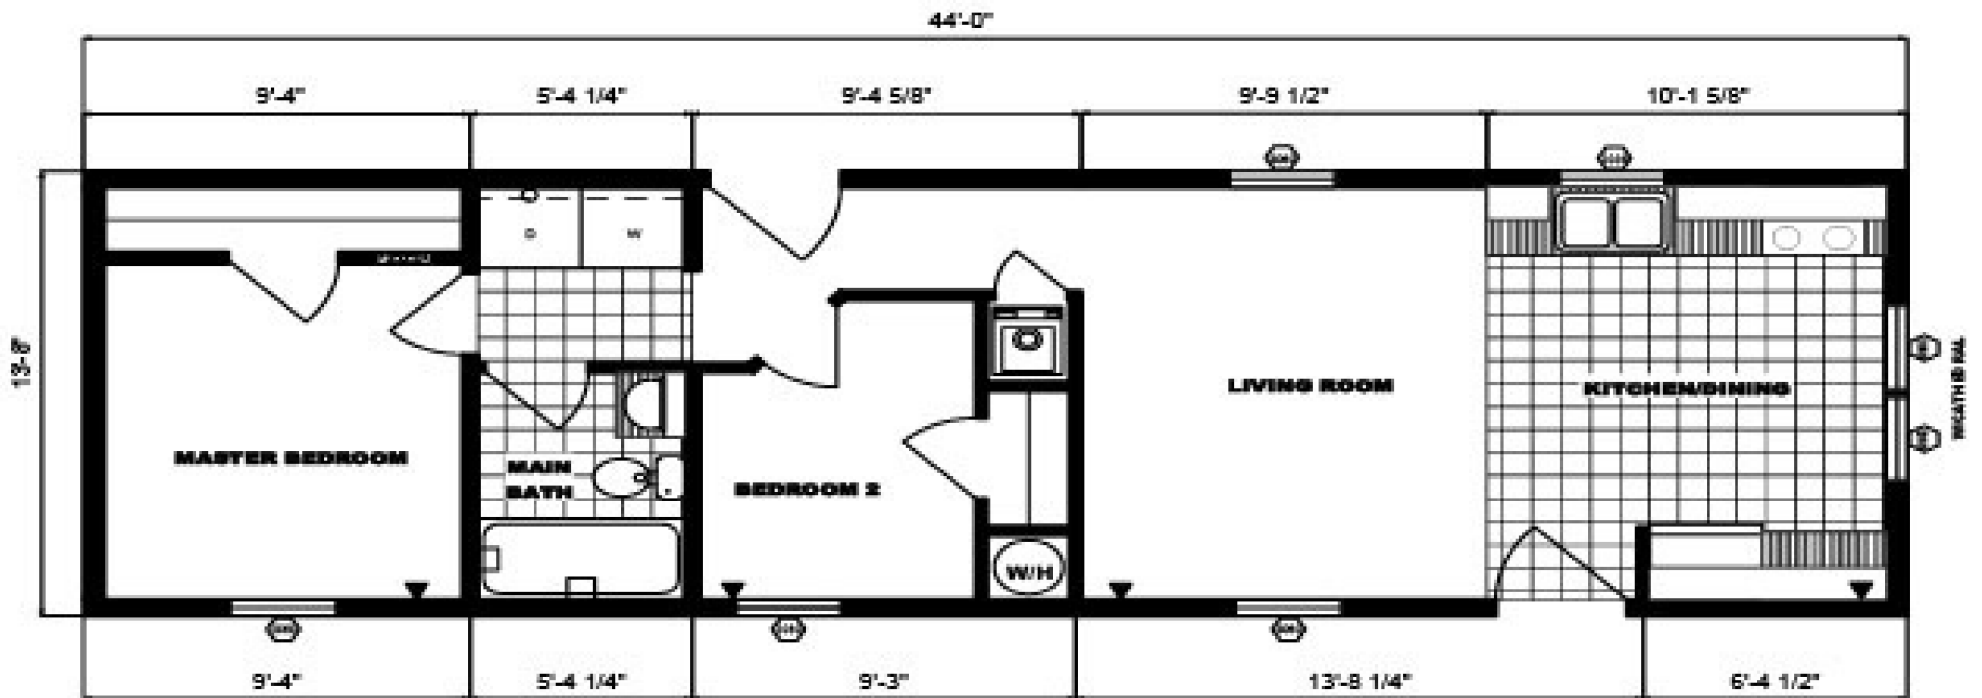

AMERICAN MODULAR

G-574

14x44 | 2 Bed 1 Bath | 601 sq. ft.

45 Portland Rd., Gray, ME 04039 • (207) 572-3258 • sales@americanmodular.me
www.americanmodular.me