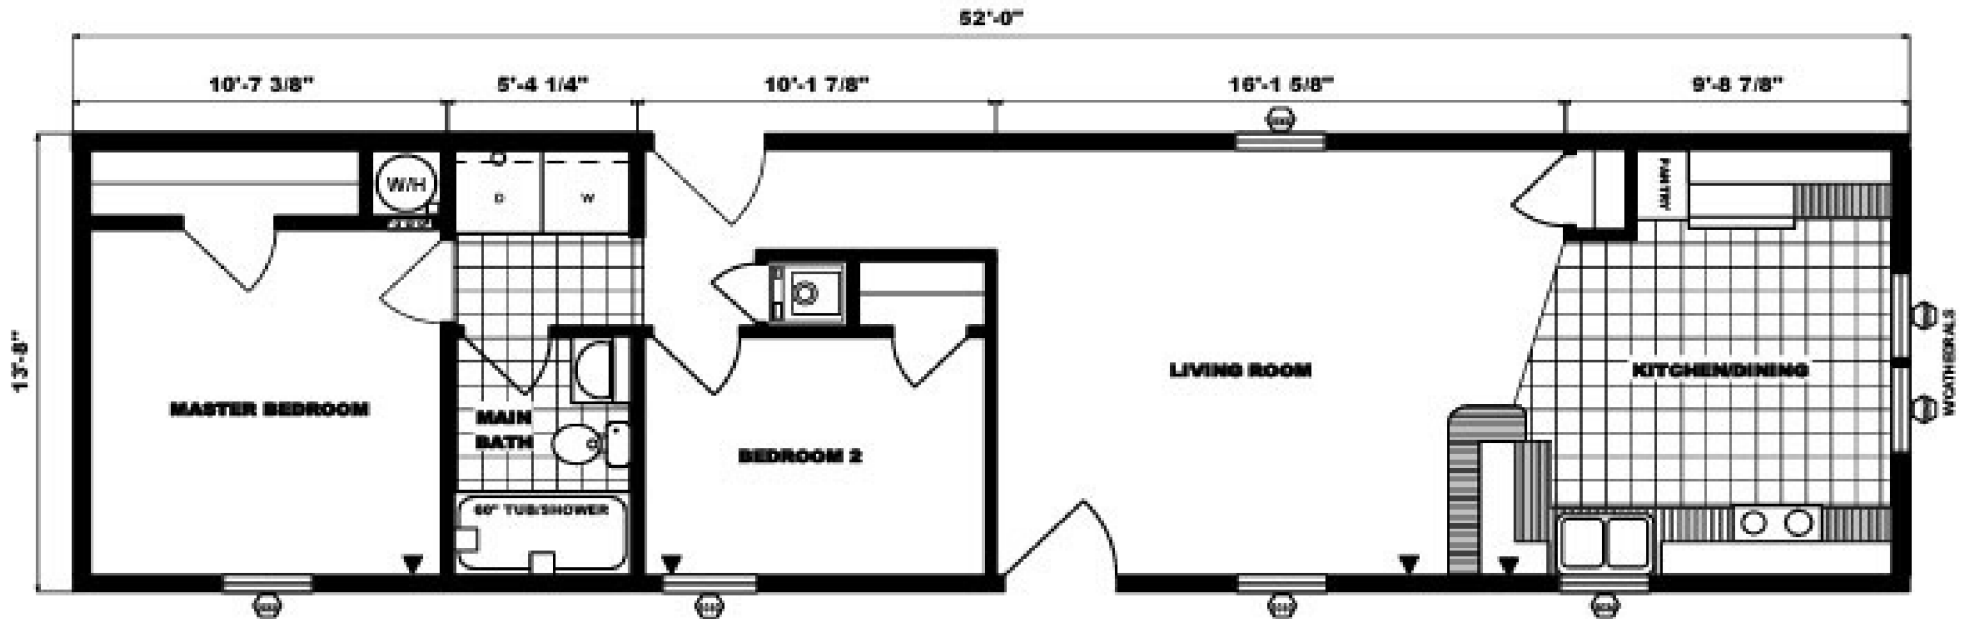

## G-575

14x52 | 2 Bed 1 Bath | 711 sq. ft.

45 Portland Rd., Gray, ME 04039 • (207) 572-3258 • [sales@americanmodular.me](mailto:sales@americanmodular.me)  
[www.americanmodular.me](http://www.americanmodular.me)