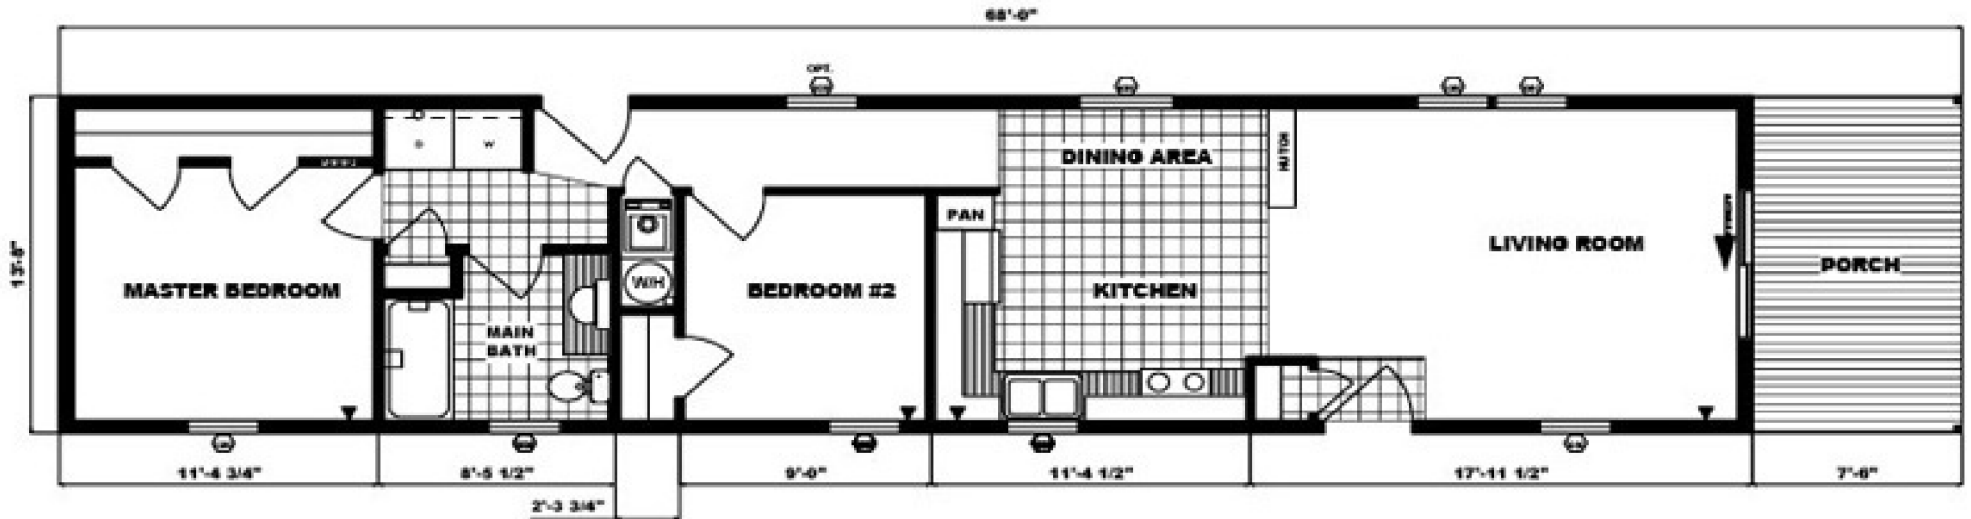

AMERICAN MODULAR

G-579

14x68 | 2 Bed 1 Bath | 930 sq. ft.

45 Portland Rd., Gray, ME 04039 • (207) 572-3258 • sales@americanmodular.me
www.americanmodular.me