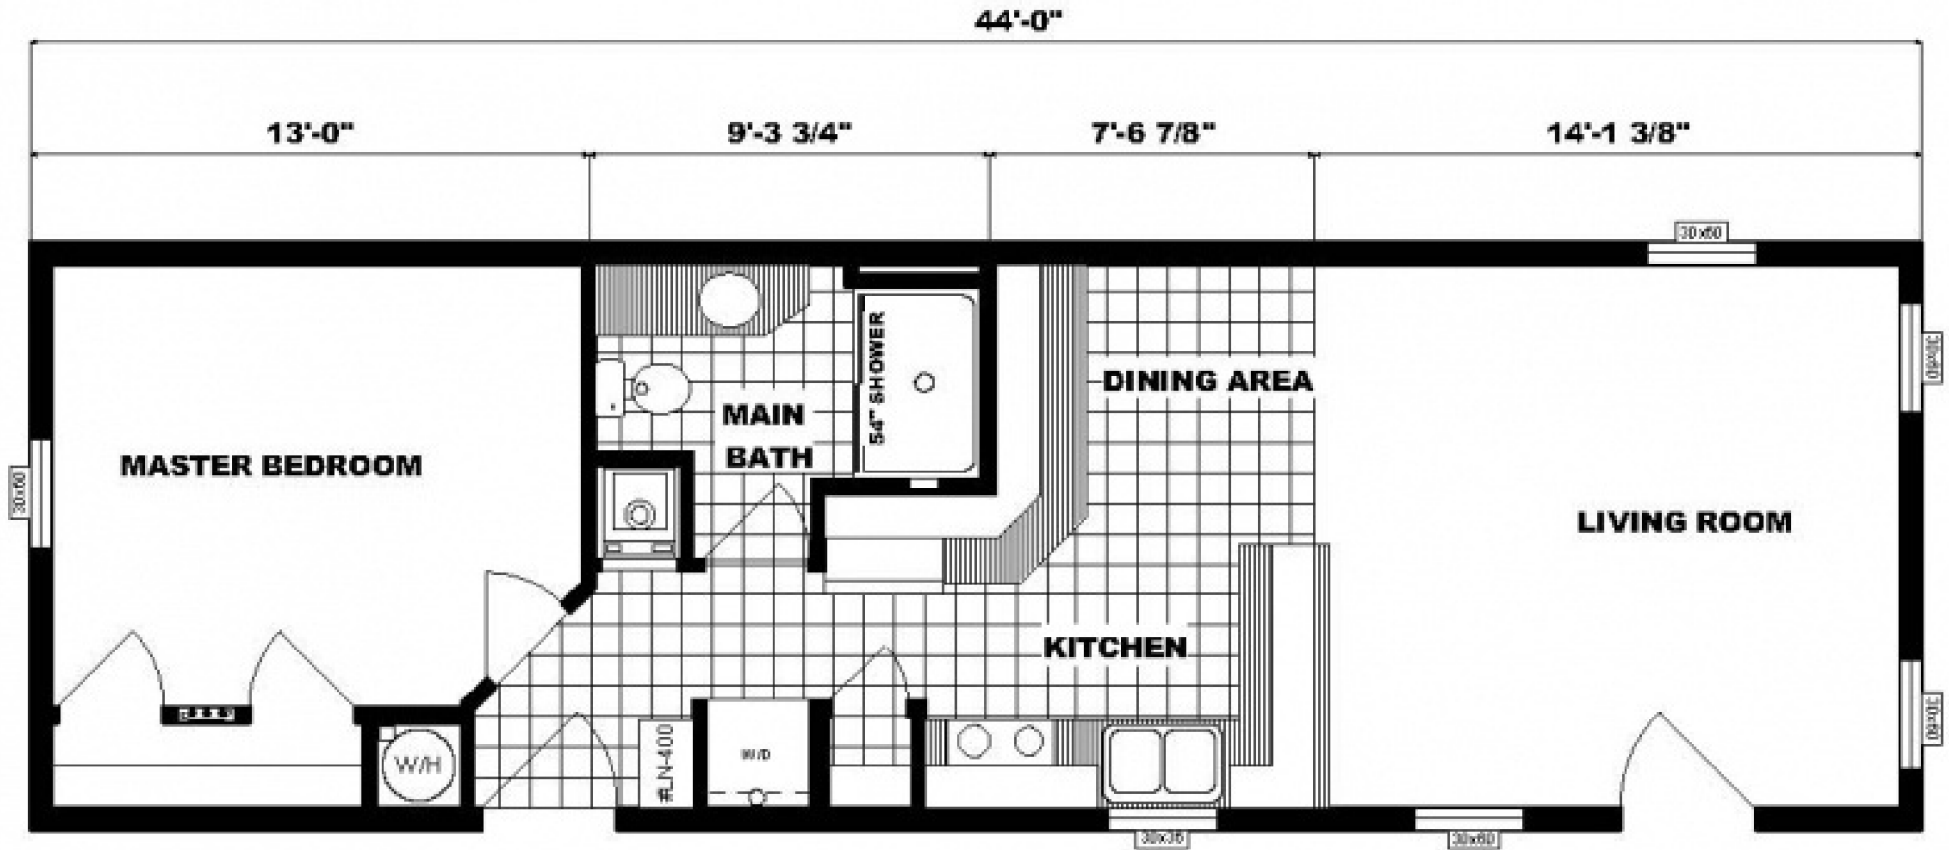

AMERICAN MODULAR

G-597

14x44 | 1 Bed 1 Bath | 601 sq. ft.

45 Portland Rd., Gray, ME 04039 • (207) 572-3258 • sales@americanmodular.me
www.americanmodular.me