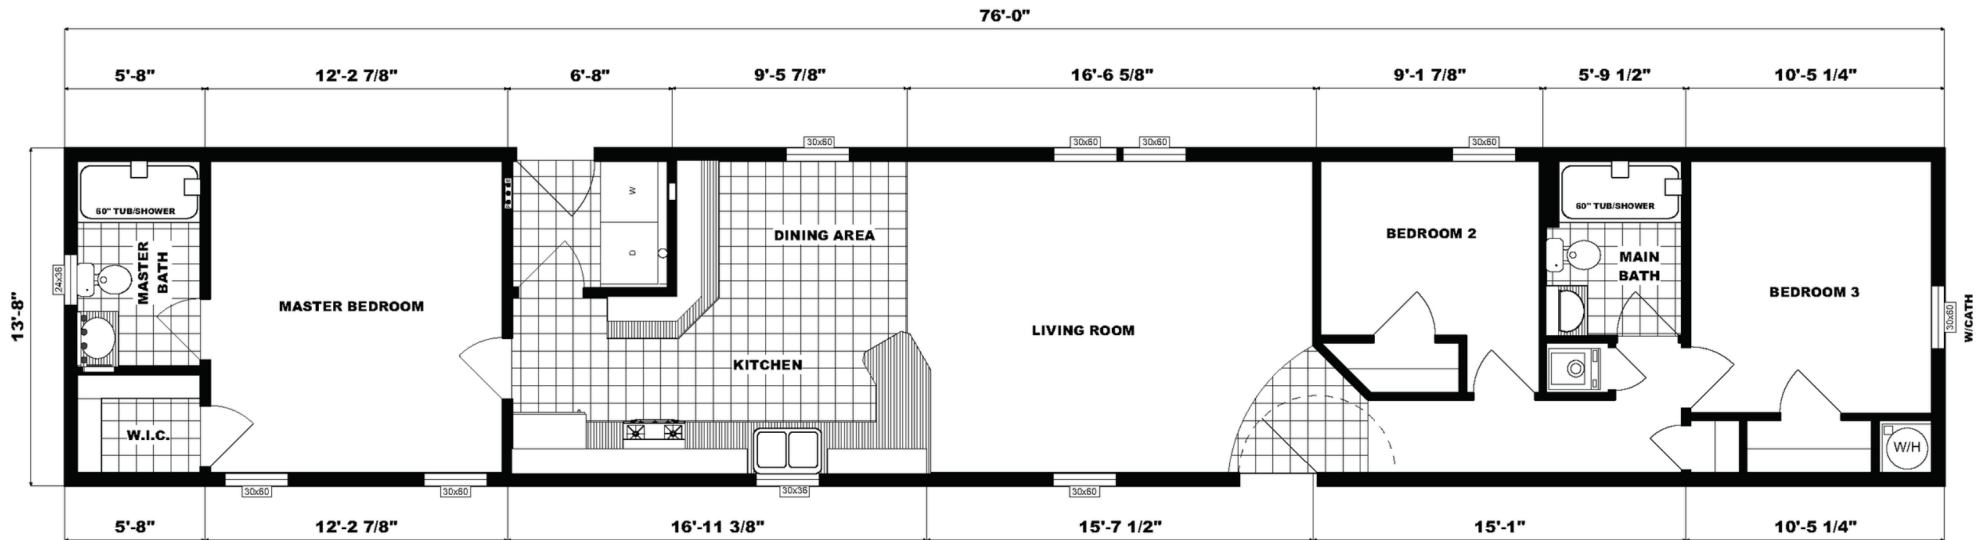

AMERICAN MODULAR

G-638

14x76 | 3 Bed 2 Bath | 1,038 sq. ft.

45 Portland Rd., Gray, ME 04039 • (207) 572-3258 • sales@americanmodular.me
www.americanmodular.me