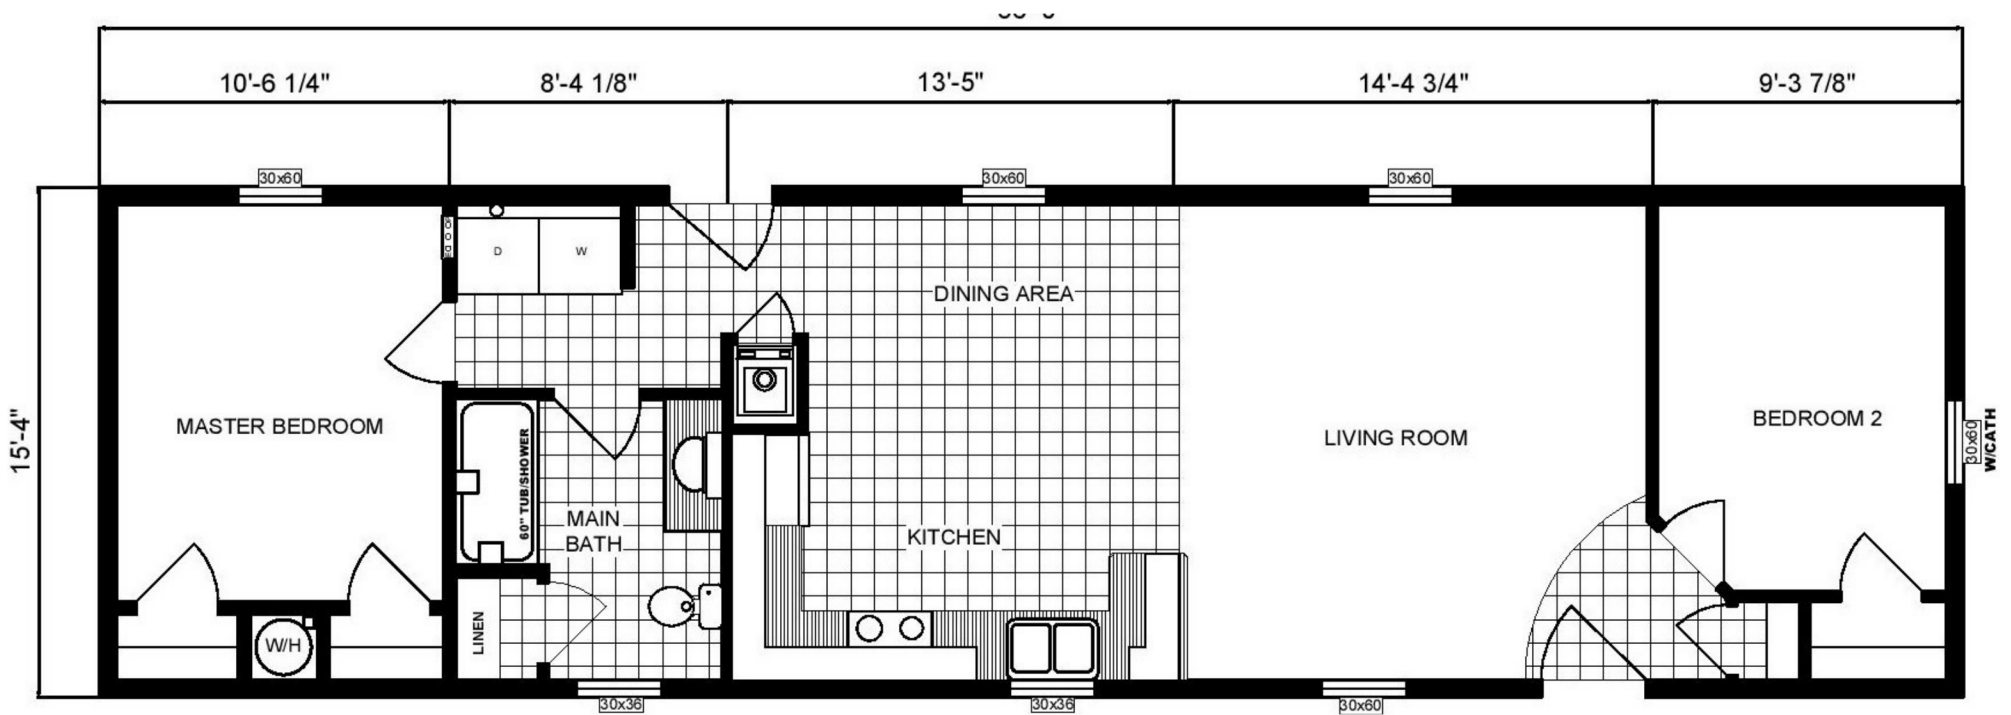

AMERICAN MODULAR

GH-16-490

16x56 | 2 Bed 1 Bath | 858 sq. ft.

45 Portland Rd., Gray, ME 04039 • (207) 572-3258 • sales@americanmodular.me
www.americanmodular.me