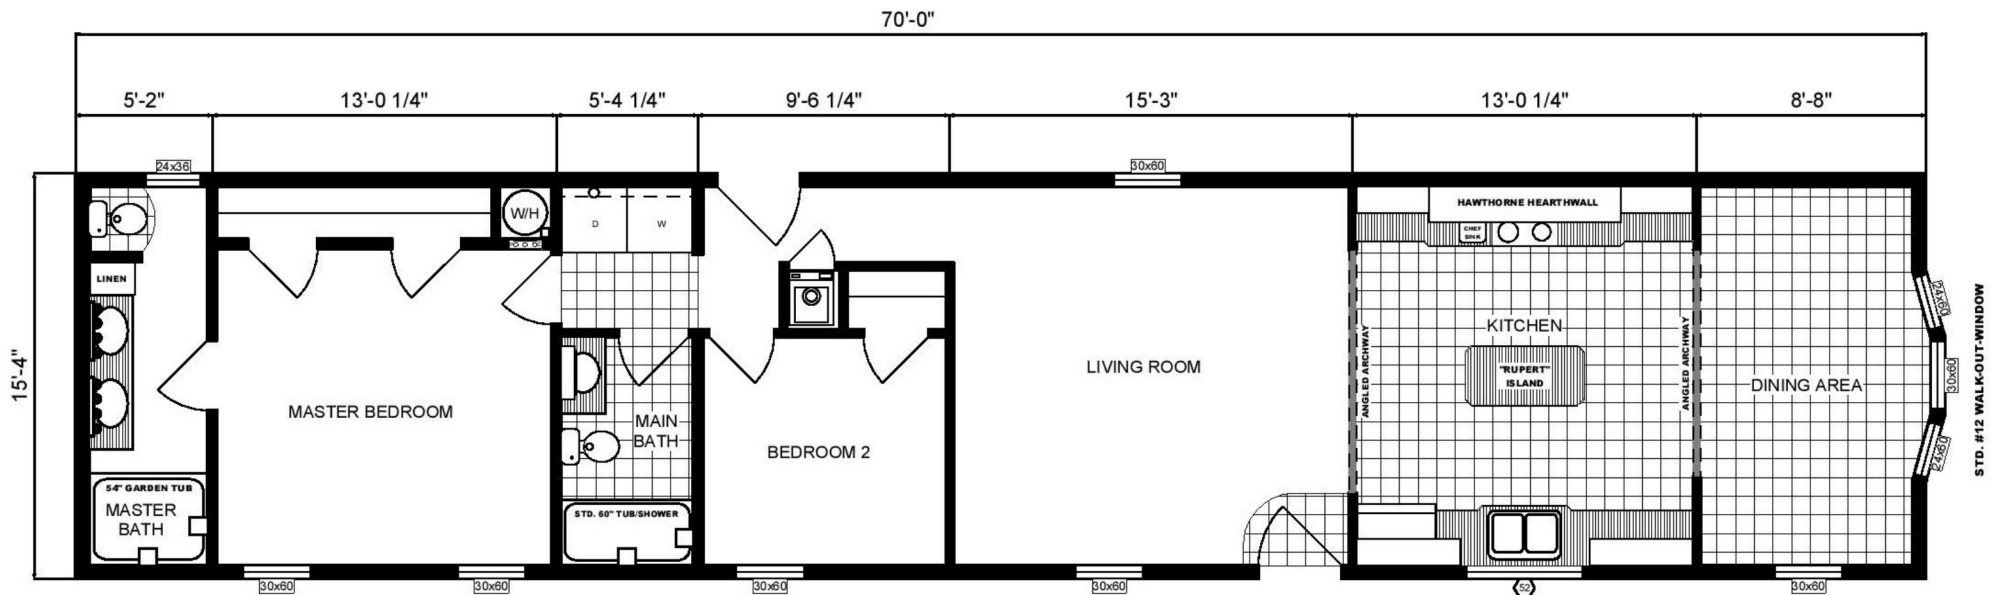

AMERICAN MODULAR

G-16-565

16x70 | 2 Bed 2 Bath | 1,073 sq. ft.

45 Portland Rd., Gray, ME 04039 • (207) 572-3258 • sales@americanmodular.me
www.americanmodular.me