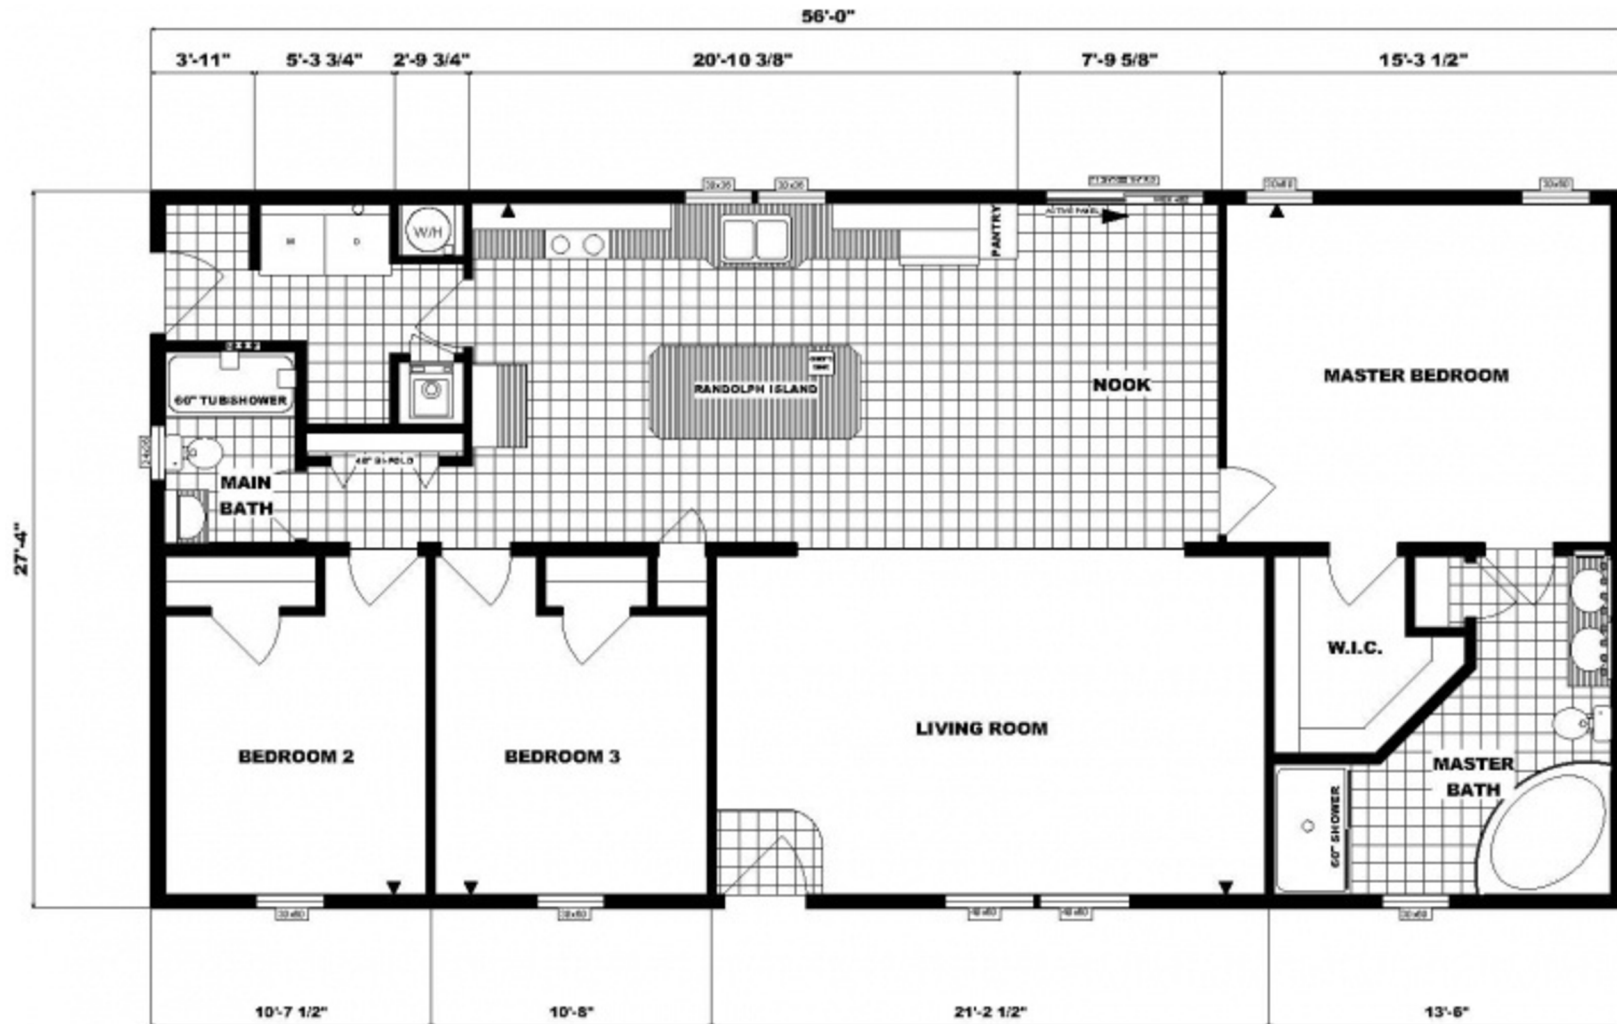

AMERICAN MODULAR

GH-1784

28x56 | 3 Bed 2 Bath | 1,531 sq. ft.

45 Portland Rd., Gray, ME 04039 • (207) 572-3258 • sales@americanmodular.me
www.americanmodular.me