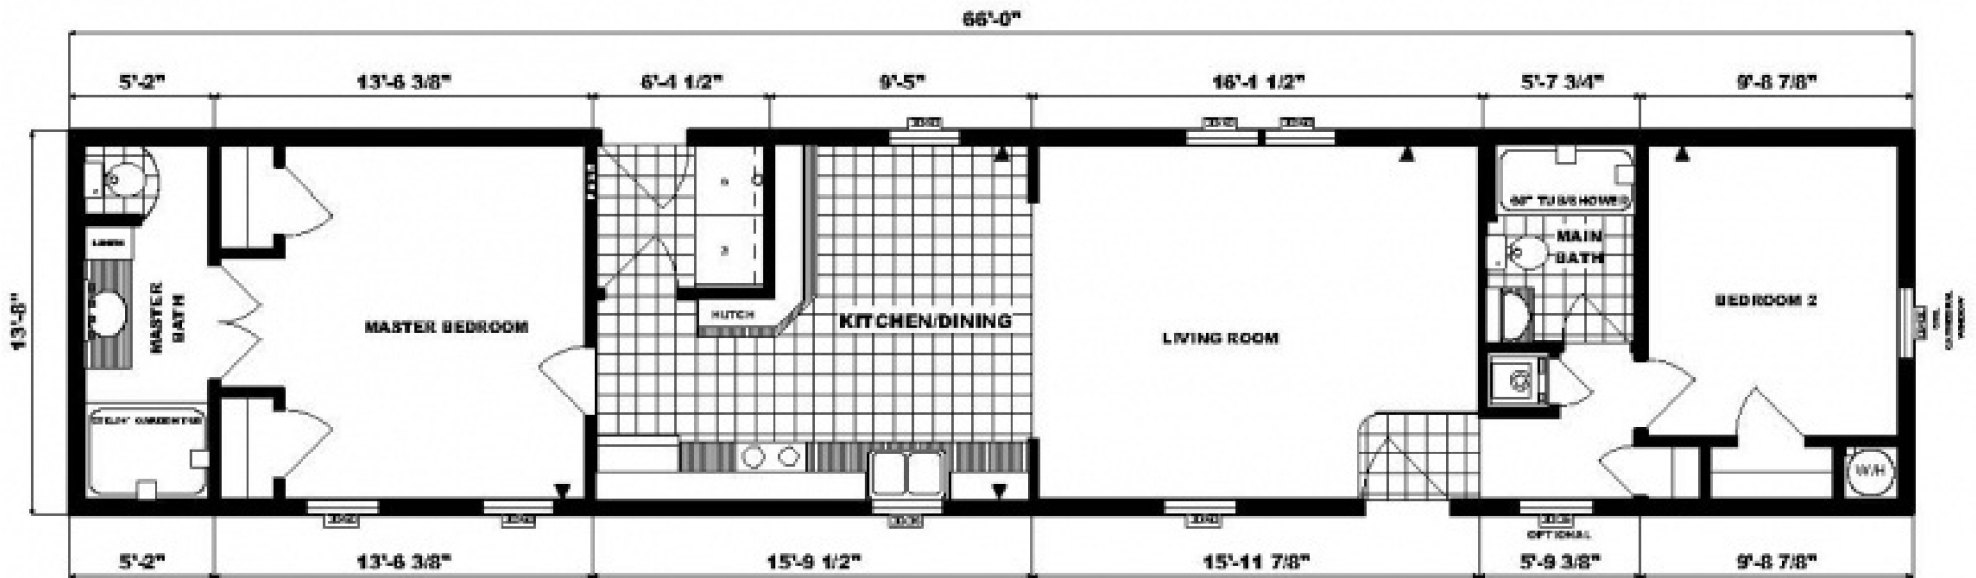

## GH-496

14x66 | 2 Bed 2 Bath | 902 sq. ft.

45 Portland Rd., Gray, ME 04039 • (207) 572-3258 • sales@americanmodular.me  
www.americanmodular.me