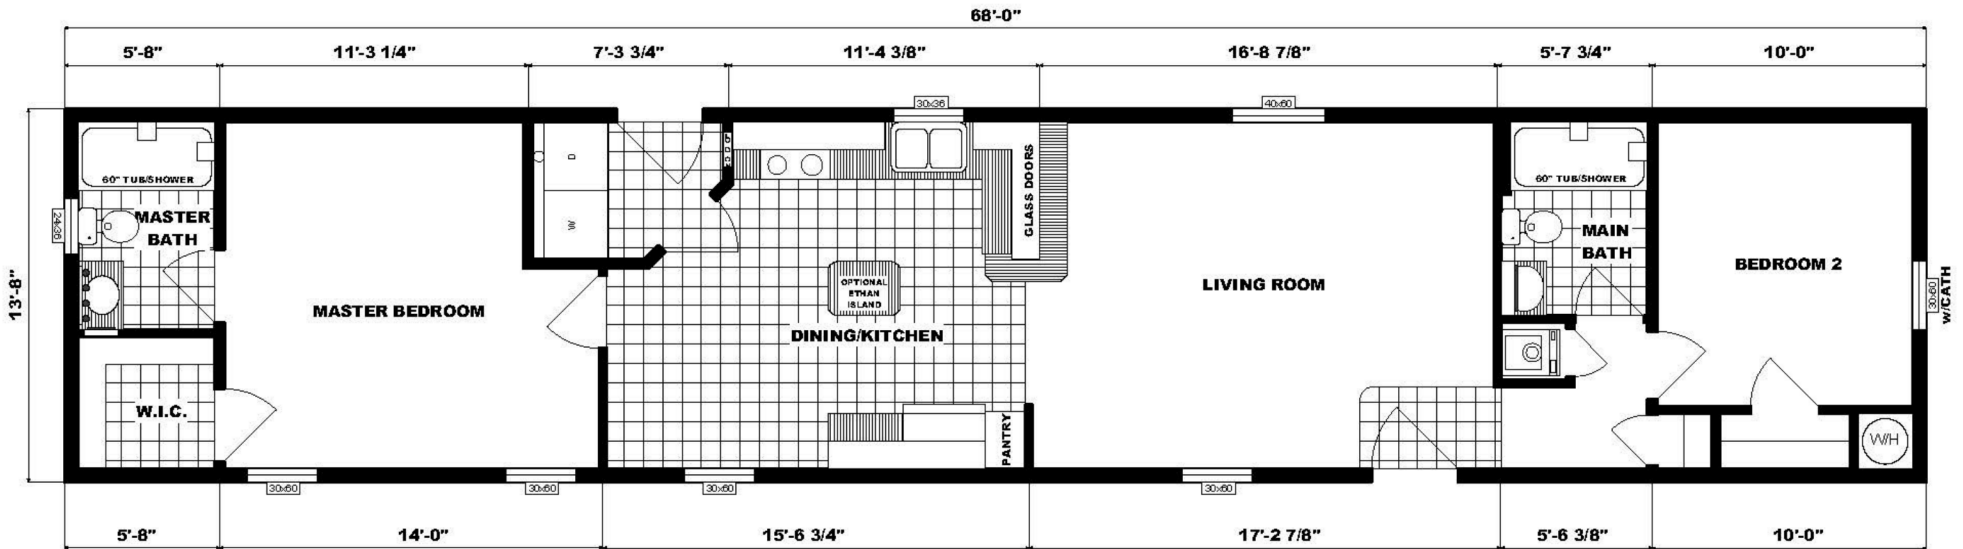

AMERICAN MODULAR

GH-577

14x68 | 2 Bed 2 Bath | 930 sq. ft

45 Portland Rd., Gray, ME 04039 • (207) 572-3258 • sales@americanmodular.me
www.americanmodular.me